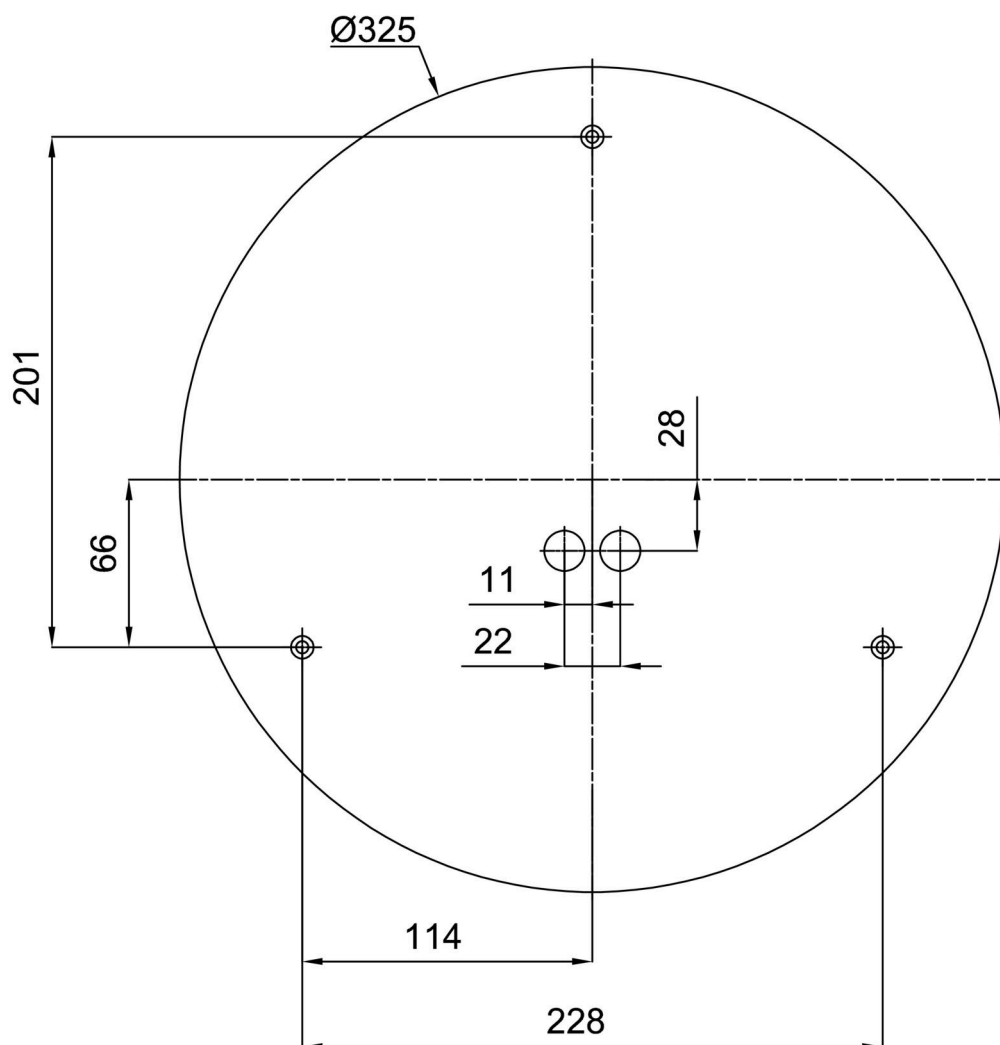

Logistik

EAN	8591728149284
Gewicht NTTO	2.8 Kg
Gewicht BTTO	3.1 Kg
Anzahl kartons	1 Stck
Paketvolumen	0.017 m³
Paket 1 breite	0.355 m
Paket 1 länge	0.375 m
Paket 1 höhe	0.13 m
Garantie*	60 Monate

*Die Garantie für die Batterien gilt für 12 Monate ab Kaufdatum.

Einbaumaße: