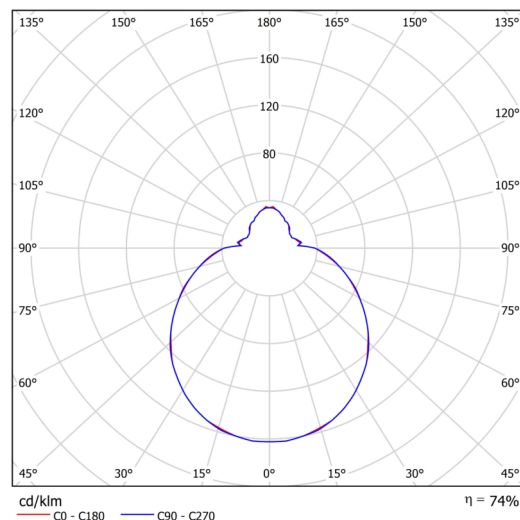

Leuchtend

Leuchtenlichtstrom	2320 lm
Lichtstrom der quelle	3130 lm
Lichtstrom der Lichtquelle im Notbetrieb	200 lm
Temperature	4000 K
LED-Lebensdauer L80/B10	100000 Std.
CRI	Ra80
MacAdam	3
Fotobiologische Sicherheit der Leuchte	Risk group 0

Eulum-Daten für Berechnungsprogramme sind unter www.osmont.cz verfügbar.