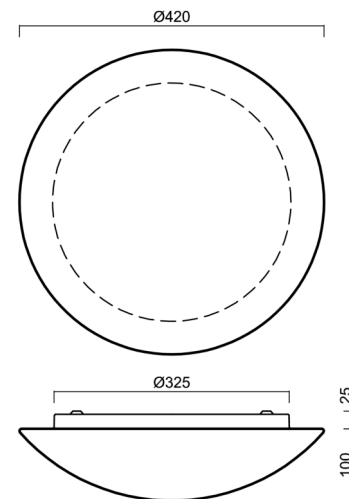

# AURA 4

Produktcode: AUR61015

Art: LED-1L15EMP700K74/072 NK3HST HF 3K#

Kurzbeschreibung der leuchte: Weiß Farbe| Decke oder Wand  
LED-Licht mit kombinierter Notfallsicherung (mit Selbsttest) mit  
HF sensor |TRIPLEX OPAL mundgeblasener Glasschirm|

## Technisch

Arten von leuchten	Notfall kombiniert SELFTEST + sensor
Befestigungsart	Aufbauleuchten
Basismaterial	Stahl
Schattenmaterial	dreischichtiges Glas TRIPLEX OPAL
Grundfarbe	Weiß Ral9003
Schattenfarbe	Weiß
Schatten halten	Faltsystem
Montageort	Wand / Decke
Breite	420 mm
Länge	420 mm
Höhe	125 mm
Montageloch	4xØ5mm
Kabeldurchgang	2xØ16mm
Energieklasse	D
Schlagfestigkeit	IK01
Betriebstemperatur	von -20°C bis +30°C