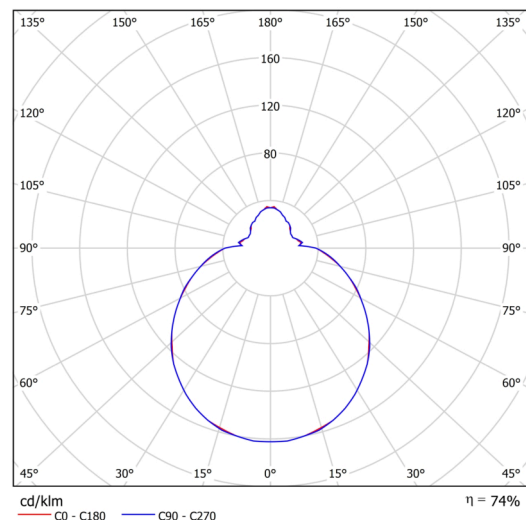

Leuchtend

Leuchtenlichtstrom	2990 lm
Lichtstrom der quelle	4040 lm
Lichtstrom der Lichtquelle im Notbetrieb	200 lm
Temperature	3000 K
LED-Lebensdauer L80/B10	100000 Std.
CRI	Ra80
MacAdam	3
Fotobiologische Sicherheit der Leuchte	Risk group 0

Eulum-Daten für Berechnungsprogramme sind unter www.osmont.cz verfügbar.