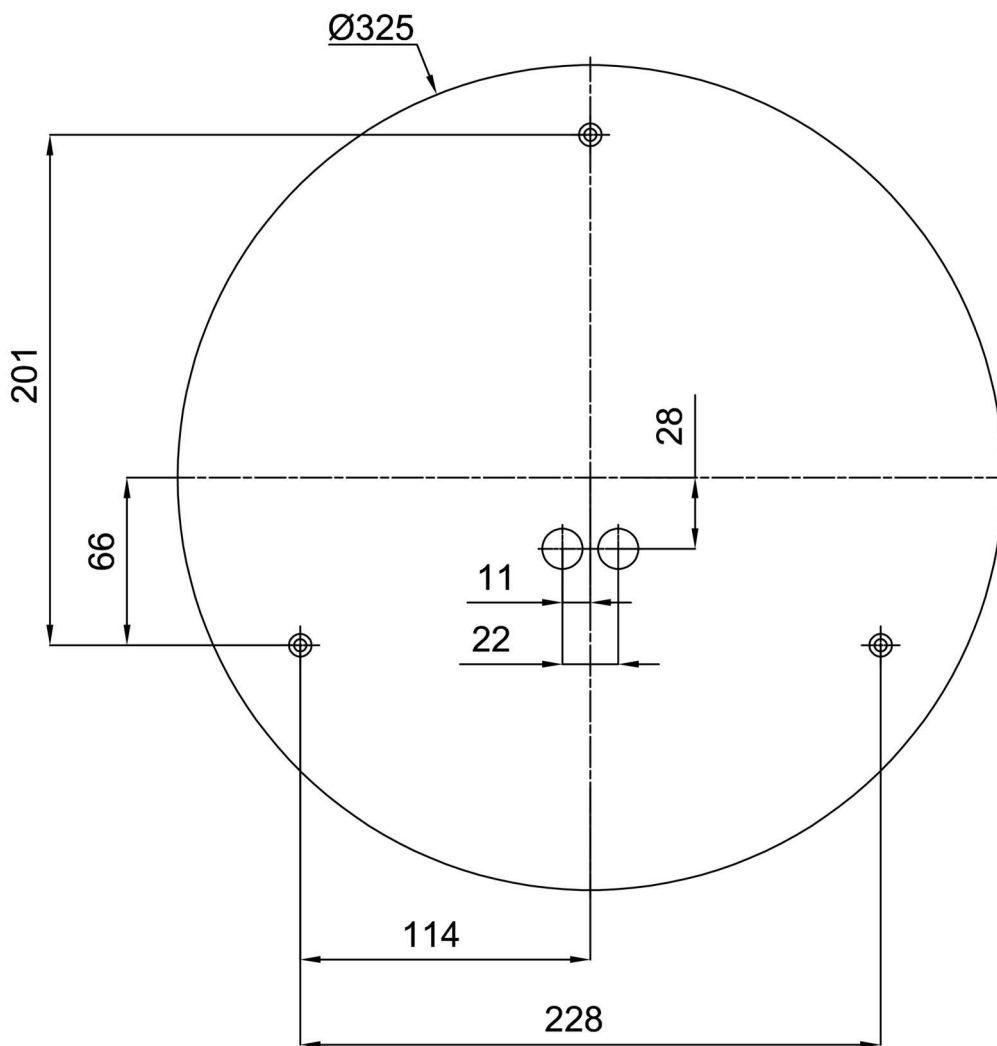

Logistik

EAN	8591728149000
Gewicht NTTO	2.8 Kg
Gewicht BTTO	3.1 Kg
Anzahl kartons	1 Stck
Paketvolumen	0.017 m³
Paket 1 breite	0.355 m
Paket 1 länge	0.375 m
Paket 1 höhe	0.13 m
Garantie*	60 Monate

*Die Garantie für die Batterien gilt für 12 Monate ab Kaufdatum.

Einbaumaße: