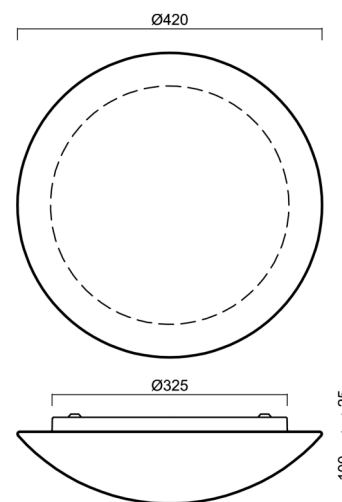

# AURA 4

Produktcode: AUR61014

Art: LED-1L15EMP700K74/072 NK3HST 3K#

Kurzbeschreibung der leuchte: Weiß Farbe| Decke oder Wand  
LED-Licht mit kombinierter Notfallsicherung (mit Selbsttest) |  
TRIPLEX OPAL mundgeblasener Glasschirm|

## Technisch

Arten von leuchten	Notfall kombiniert SELFTEST
Befestigungsart	Aufbauleuchten
Basismaterial	Stahl
Schattenmaterial	dreischichtiges Glas TRIPLEX OPAL
Grundfarbe	Weiß Ral9003
Schattenfarbe	Weiß
Schatten halten	Faltsystem
Montageort	Wand / Decke
Breite	420 mm
Länge	420 mm
Höhe	125 mm
Montageloch	4xØ5mm
Kabeldurchgang	2xØ16mm
Energieklasse	D
Schlagfestigkeit	IK01
Betriebstemperatur	von -20°C bis +30°C