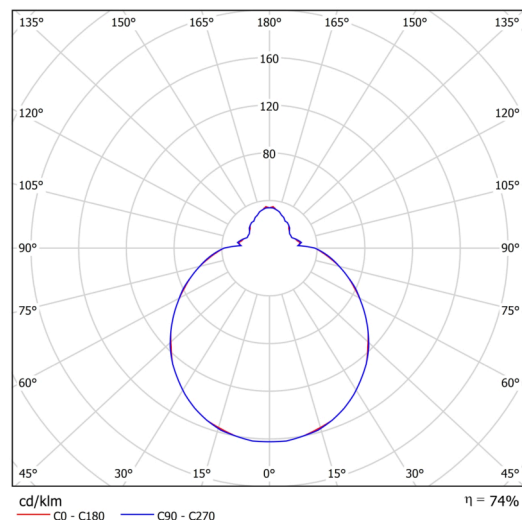

Leuchtend

Leuchtenlichtstrom	2990 lm
Lichtstrom der quelle	4040 lm
Lichtstrom der Lichtquelle im Notbetrieb	200 lm
Temperature	3000 K
LED-Lebensdauer L80/B10	100000 Std.
CRI	Ra80
MacAdam	3
Fotobiologische Sicherheit der Leuchte	Risk group 0

Eulum-Daten für Berechnungsprogramme sind unter www.osmont.cz verfügbar.