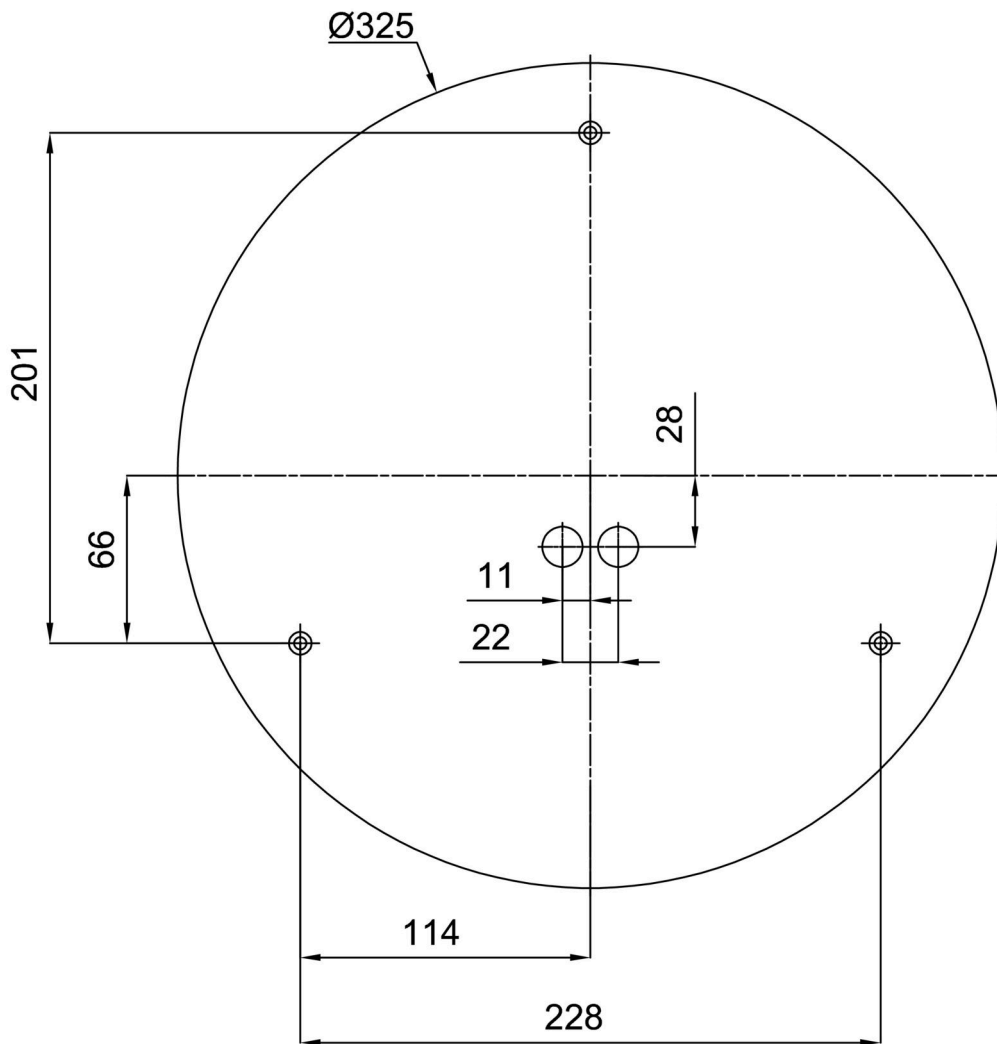

Logistik

EAN	8591728148997
Gewicht NTTO	2.8 Kg
Gewicht BTTO	3.1 Kg
Anzahl kartons	1 Stck
Paketvolumen	0.017 m³
Paket 1 breite	0.355 m
Paket 1 länge	0.375 m
Paket 1 höhe	0.13 m
Garantie*	60 Monate

*Die Garantie für die Batterien gilt für 12 Monate ab Kaufdatum.

Einbaumaße: