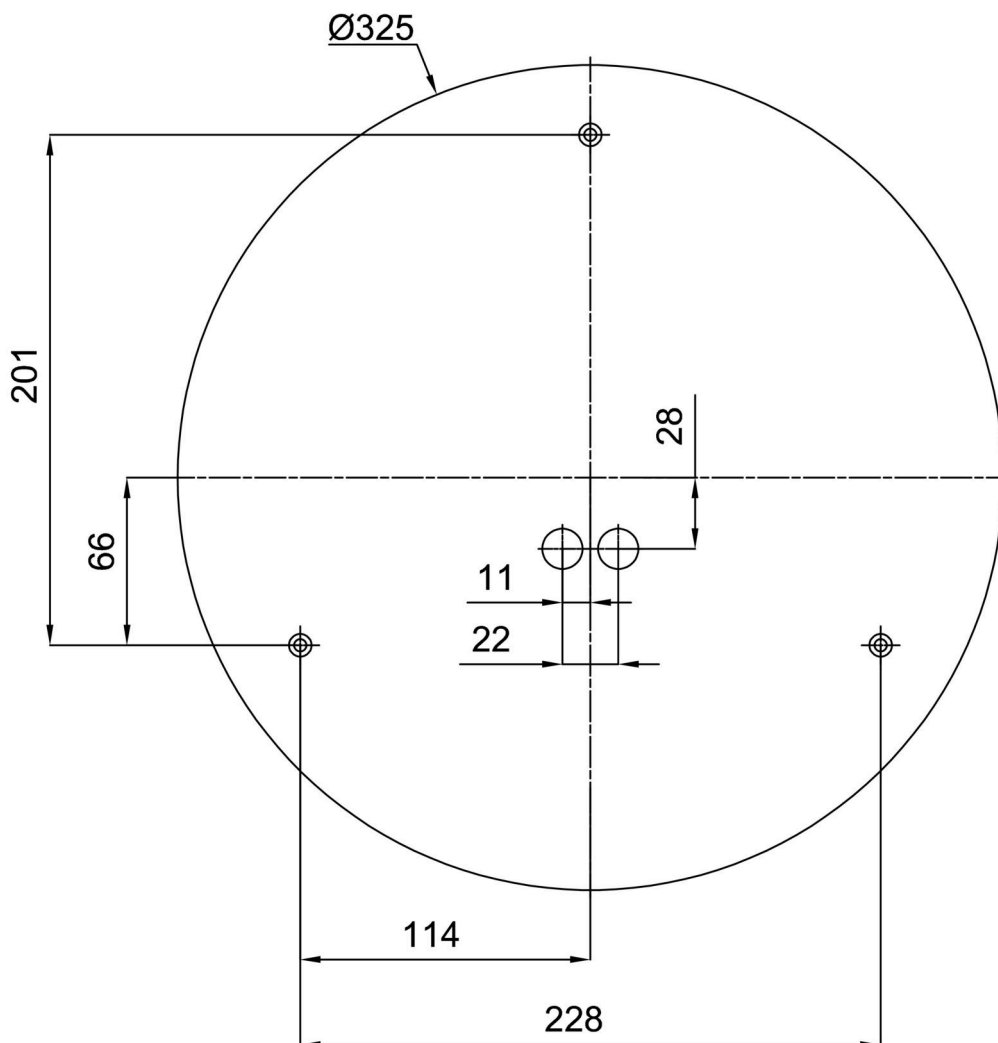

Technisch

Arten von leuchten	Notfall kombiniert + sensor
Befestigungsart	Aufbauleuchten
Basismaterial	Stahl
Schattenmaterial	dreischichtiges Glas TRIPLEX OPAL
Grundfarbe	Weiß Ral9003
Schattenfarbe	Weiß
Schatten halten	Faltsystem
Montageort	Wand / Decke
Breite	420 mm
Länge	420 mm
Höhe	125 mm
Durchmesser	ø 420 mm
Montageloch	4xø5mm
Kabeldurchgang	2xø16mm
Energieklasse	D
Schlagfestigkeit	IK01
Betriebstemperatur	von -20°C bis +30°C

TECHNISCHES ARBEITSBLATT

Fotobiologische Sicherheit der Leuchte	Risk group 0
--	--------------

Eulum-Daten für Berechnungsprogramme sind unter www.osmont.cz verfügbar.

Logistik

EAN	8591728067694
Gewicht NTTO	2.8 Kg
Gewicht BTTO	3.1 Kg
Anzahl kartons	1 Stck
Paketvolumen	0.017 m ³
Paket 1 breite	0.375 m
Paket 1 länge	0.355 m
Paket 1 höhe	0.13 m
Garantie*	60 Monate

*Die Garantie für die Batterien gilt für 12 Monate ab Kaufdatum.

Einbaumaße:

Zusätzliches Sortiment:

Dekorativer Kragen

Produktcode	Name	Farbe	Beschreibung	Bild	Zeichnung
30131	K74/DL15	gebürsteter Edelstahl	der Kragen wird durch die Basis gehalten		
30130	K74/DL14	Polierter Edelstahl	der Kragen wird durch die Basis gehalten		
30129	K74/DL4	Weiß Ral9003	der Kragen wird durch die Basis gehalten		