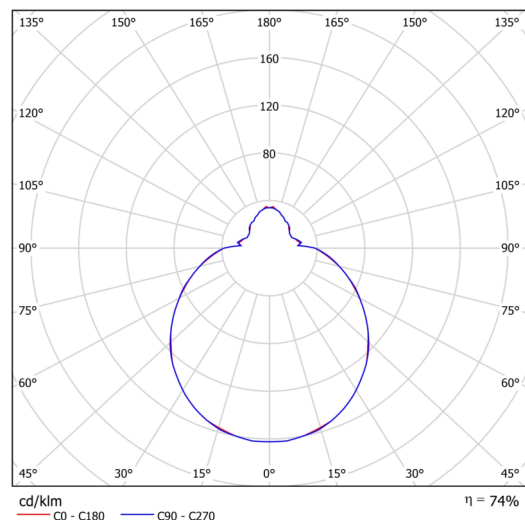

Leuchtend

Leuchtenlichtstrom	2320 lm
Lichtstrom der quelle	3130 lm
Lichtstrom der Lichtquelle im Notbetrieb	150 lm
Leuchteneffizienz	122 lm/W
Temperature	4000 K
LED-Lebensdauer L80/B10	100000 Std.
CRI	Ra80
MacAdam	3