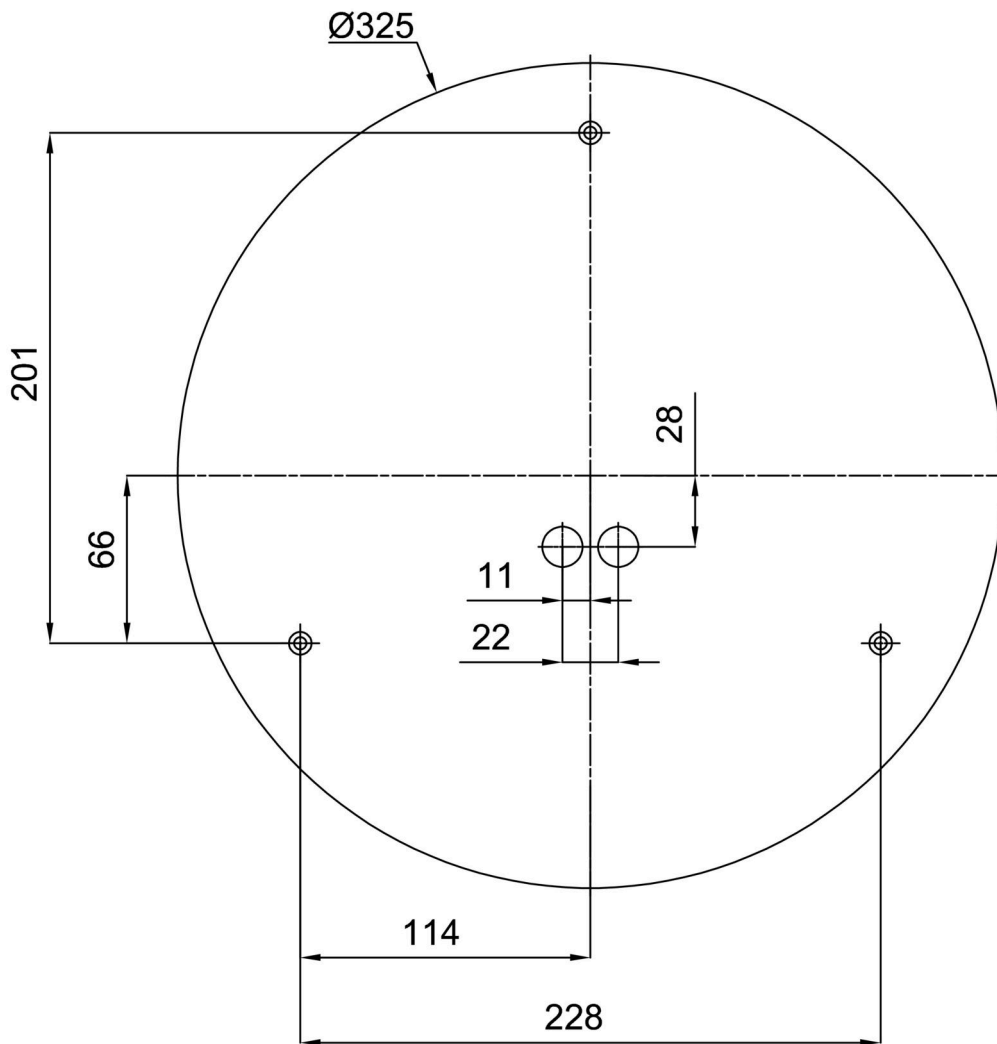

Technisch

Arten von Leuchten	Notfall kombiniert
Befestigungsart	Aufbauleuchten
Basismaterial	Stahl
Schattenmaterial	dreischichtiges Glas TRIPLEX OPAL
Grundfarbe	Weiß Ral9003
Schattenfarbe	Weiß
Schatten halten	Faltsystem
Montageort	Wand / Decke
Breite	420 mm
Länge	420 mm
Höhe	125 mm
Durchmesser	Ø 420 mm
Montageloch	4xØ5mm
Kabeldurchgang	2xØ16mm
Energieklasse	D
Schlagfestigkeit	IK01
Betriebstemperatur	von -20°C bis +30°C

TECHNISCHES ARBEITSBLATT

Fotobiologische Sicherheit der Leuchte	Risk group 0
--	--------------

Eulum-Daten für Berechnungsprogramme sind unter www.osmont.cz verfügbar.

Logistik

EAN	8591728067687
Gewicht NTTO	2.8 Kg
Gewicht BTTO	3.1 Kg
Anzahl kartons	1 Stck
Paketvolumen	0.017 m ³
Paket 1 breite	0.375 m
Paket 1 länge	0.355 m
Paket 1 höhe	0.13 m
Garantie*	60 Monate

*Die Garantie für die Batterien gilt für 12 Monate ab Kaufdatum.

Einbaumaße:

Zusätzliches Sortiment:

Dekorativer Kragen

Produktcode	Name	Farbe	Beschreibung	Bild	Zeichnung
30131	K74/DL15	gebürsteter Edelstahl	der Kragen wird durch die Basis gehalten		
30130	K74/DL14	Polierter Edelstahl	der Kragen wird durch die Basis gehalten		
30129	K74/DL4	Weiß Ral9003	der Kragen wird durch die Basis gehalten		