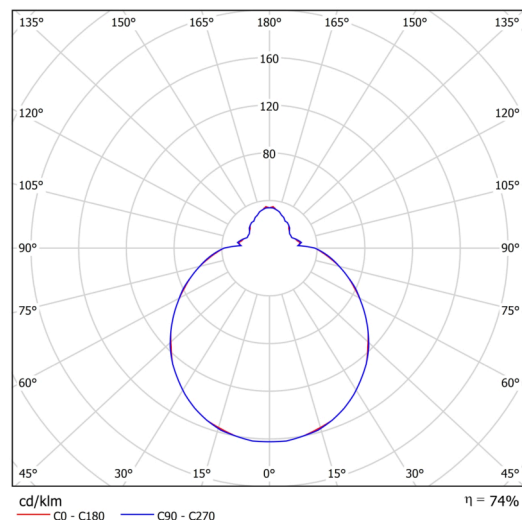

Leuchtend

Leuchtenlichtstrom	2320 lm
Lichtstrom der quelle	3130 lm
Lichtstrom der Lichtquelle im Notbetrieb	150 lm
Leuchteneffizienz	122 lm/W
Temperature	4000 K
LED-Lebensdauer L80/B10	100000 Std.
CRI	Ra80
MacAdam	3