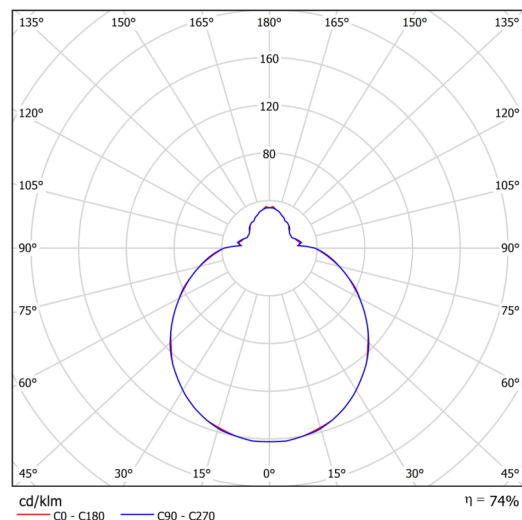

Leuchtend

Leuchtenlichtstrom	3120 lm
Lichtstrom der quelle	4220 lm
Leuchteneffizienz	115 lm/W
Temperature	4000 K
LED-Lebensdauer L80/B10	100000 Std.
CRI	Ra80
MacAdam	3
Fotobiologische Sicherheit der Leuchte	Risk group 0