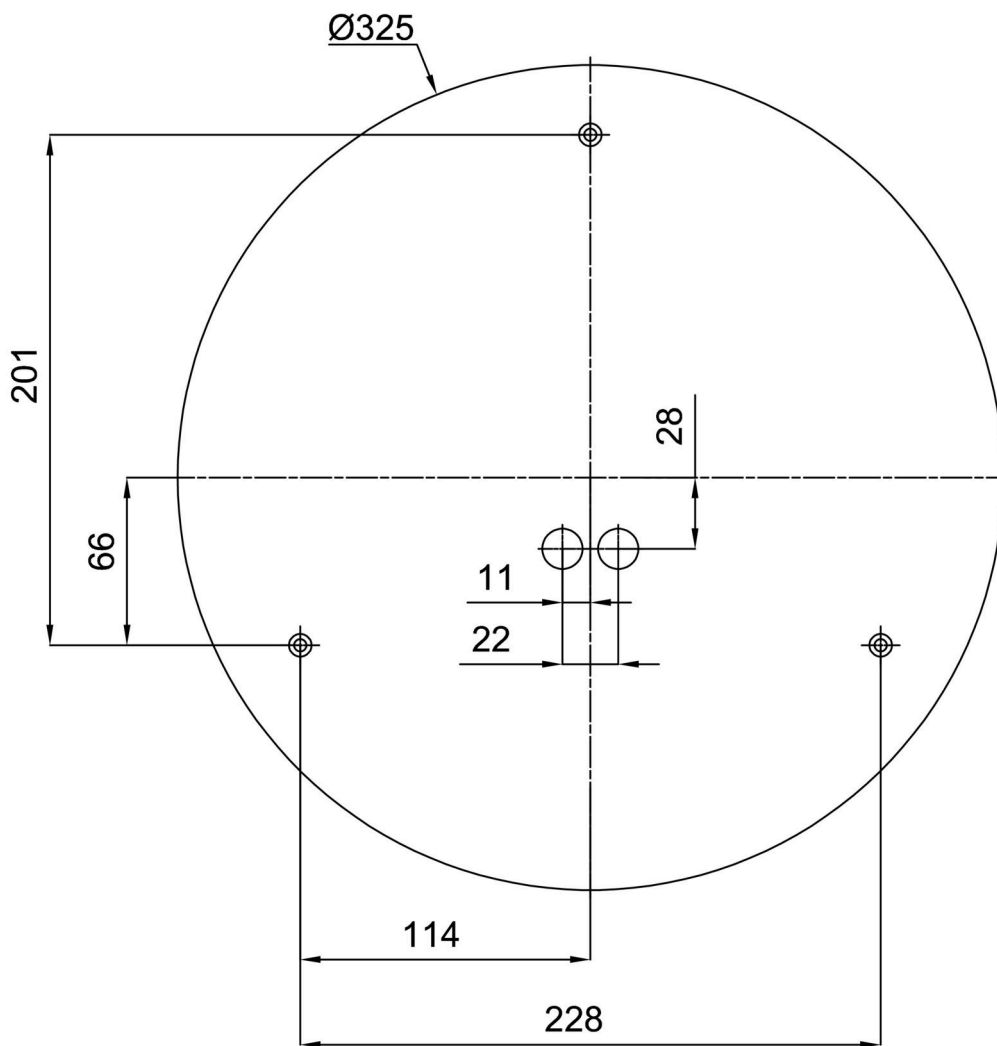

Multipower

*Möglichkeit der Leistungseinstellung durch den Benutzer (DIP-Schalter an der Stromquelle).

I [mA]	700	600	500	400	
[%]	100	86	71	57	

Logistik

EAN	8591728067649
Gewicht NTTO	2.8 Kg
Gewicht BTTO	3.1 Kg
Anzahl kartons	1 Stck
Paketvolumen	0.017 m³
Paket 1 breite	0.375 m
Paket 1 länge	0.355 m
Paket 1 höhe	0.13 m
Garantie*	60 Monate

*Die Garantie für die Batterien gilt für 12 Monate ab Kaufdatum.

Einbaumaße: