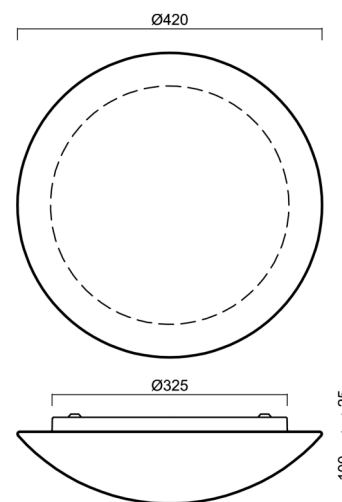

Arten von leuchten	Klassisch on/off
Befestigungsart	Aufbauleuchten
Basismaterial	Stahl
Schattenmaterial	dreischichtiges Glas TRIPLEX OPAL
Grundfarbe	Weiß Ral9003
Schattenfarbe	Weiß
Schatten halten	Faltsystem
Montageort	Wand / Decke
Breite	420 mm
Länge	420 mm
Höhe	125 mm
Durchmesser	ø 420 mm
Montageloch	4xø5mm
Kabeldurchgang	2xø16mm
Energieklasse	D
Schlagfestigkeit	IK01
Betriebstemperatur	von -20°C bis +30°C

Lampenschirm

Produktcode	Name	Farbe	Beschreibung	Bild	Zeichnung
20004	072	Weiß		