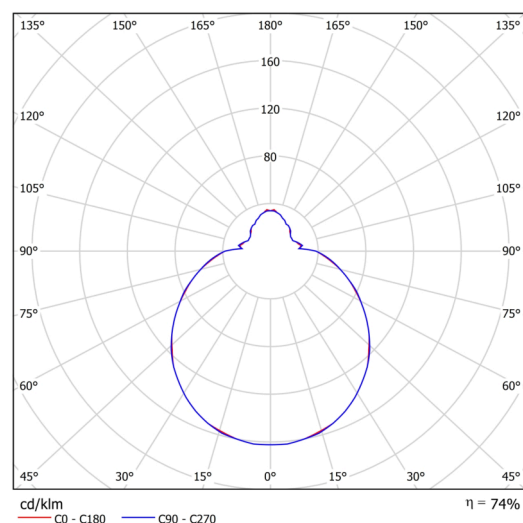

Leuchtend

Leuchtenlichtstrom	2990 lm
Lichtstrom der quelle	4040 lm
Lichtstrom der Lichtquelle im Notbetrieb	150 lm
Leuchteneffizienz	110 lm/W
Temperature	3000 K
LED-Lebensdauer L80/B10	100000 Std.
CRI	Ra80
MacAdam	3