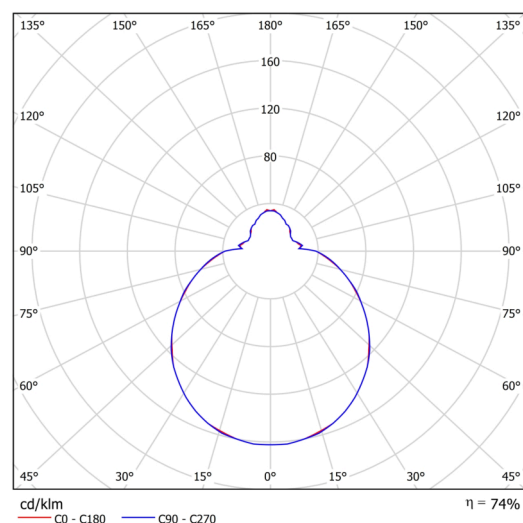

Leuchtend

Leuchtenlichtstrom	2220 lm
Lichtstrom der quelle	3000 lm
Leuchteneffizienz	116 lm/W
Temperature	3000 K
LED-Lebensdauer L80/B10	100000 Std.
CRI	Ra80
MacAdam	3
Fotobiologische Sicherheit der Leuchte	Risk group 0