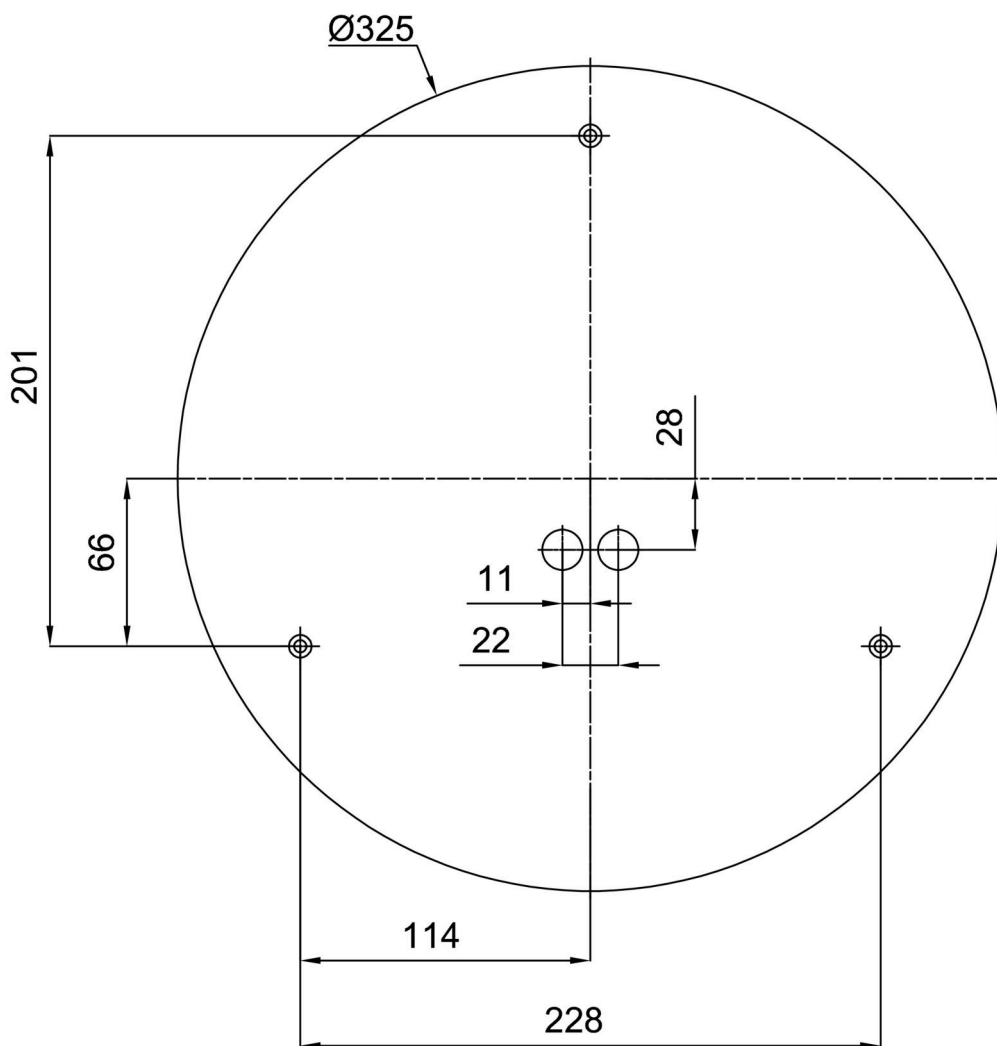

## Technisch

Arten von leuchten	Sensor
Befestigungsart	Aufbauleuchten
Basismaterial	Stahl
Schattenmaterial	dreischichtiges Glas TRIPLEX OPAL
Grundfarbe	Weiß Ral9003
Schattenfarbe	Weiß
Schatten halten	Faltsystem
Montageort	Wand / Decke
Breite	420 mm
Länge	420 mm
Höhe	125 mm
Durchmesser	ø 420 mm
Montageloch	4xø5mm
Kabeldurchgang	2xø16mm
Energieklasse	D
Schlagfestigkeit	IK01
Betriebstemperatur	von -20°C bis +30°C

Eulum-Daten für Berechnungsprogramme sind unter

Logistik

EAN	8591728066833
Gewicht NTTO	2.8 Kg
Gewicht BTTO	3.1 Kg
Anzahl kartons	1 Stck
Paketvolumen	0.017 m <sup>3</sup>
Paket 1 breite	0.375 m
Paket 1 länge	0.355 m
Paket 1 höhe	0.13 m
Garantie*	60 Monate

\*Die Garantie für die Batterien gilt für 12 Monate ab Kaufdatum.

Einbaumaße:

Zusätzliches Sortiment:

Dekorativer Kragen

Produktcode	Name	Farbe	Beschreibung	Bild	Zeichnung
30131	K74/DL15	gebürsteter Edelstahl	der Kragen wird durch die Basis gehalten		
30130	K74/DL14	Polierter Edelstahl	der Kragen wird durch die Basis gehalten		
30129	K74/DL4	Weiß Ral9003	der Kragen wird durch die Basis gehalten		