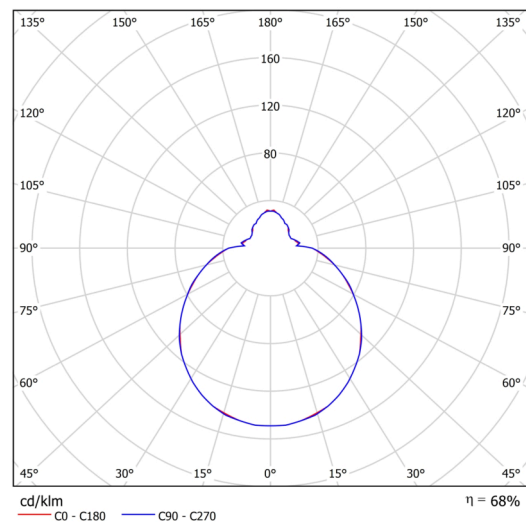

Leuchtdend

Leuchtenlichtstrom	1830/1910 lm
Lichtstrom der quelle	2690/2810 lm
Leuchteneffizienz	101 lm/W
Temperature	3000/4000 K
LED-Lebensdauer L80/B10	100000 Std.
CRI	Ra80
MacAdam	3
Fotobiologische Sicherheit der Leuchte	Risk group 0