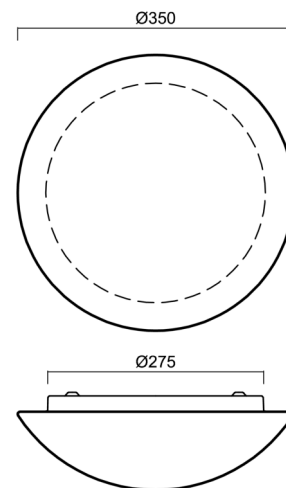

Technisch

| | |
|--------------------|-----------------------------------|
| Arten von leuchten | Sensor |
| Befestigungsart | Aufbauleuchten |
| Basismaterial | Stahl |
| Schattenmaterial | dreischichtiges Glas TRIPLEX OPAL |
| Grundfarbe | Weiß Ral9003 |
| Schattenfarbe | Weiß |
| Schatten halten | Faltsystem |
| Montageort | Wand / Decke |
| Breite | 350 mm |
| Länge | 350 mm |
| Höhe | 120 mm |
| Durchmesser | ø 350 mm |
| Montageloch | 4xø5mm |
| Kabeldurchgang | 2xø16mm |
| Energieklasse | D |
| Schlagfestigkeit | IK01 |
| Betriebstemperatur | von -20°C bis +30°C |

Lampenschirm

| Produktcode | Name | Farbe | Beschreibung | Bild | Zeichnung |
|-------------|------|-------|--------------|--|-----------|
| 20003 | 062 | Weiß | |  | |