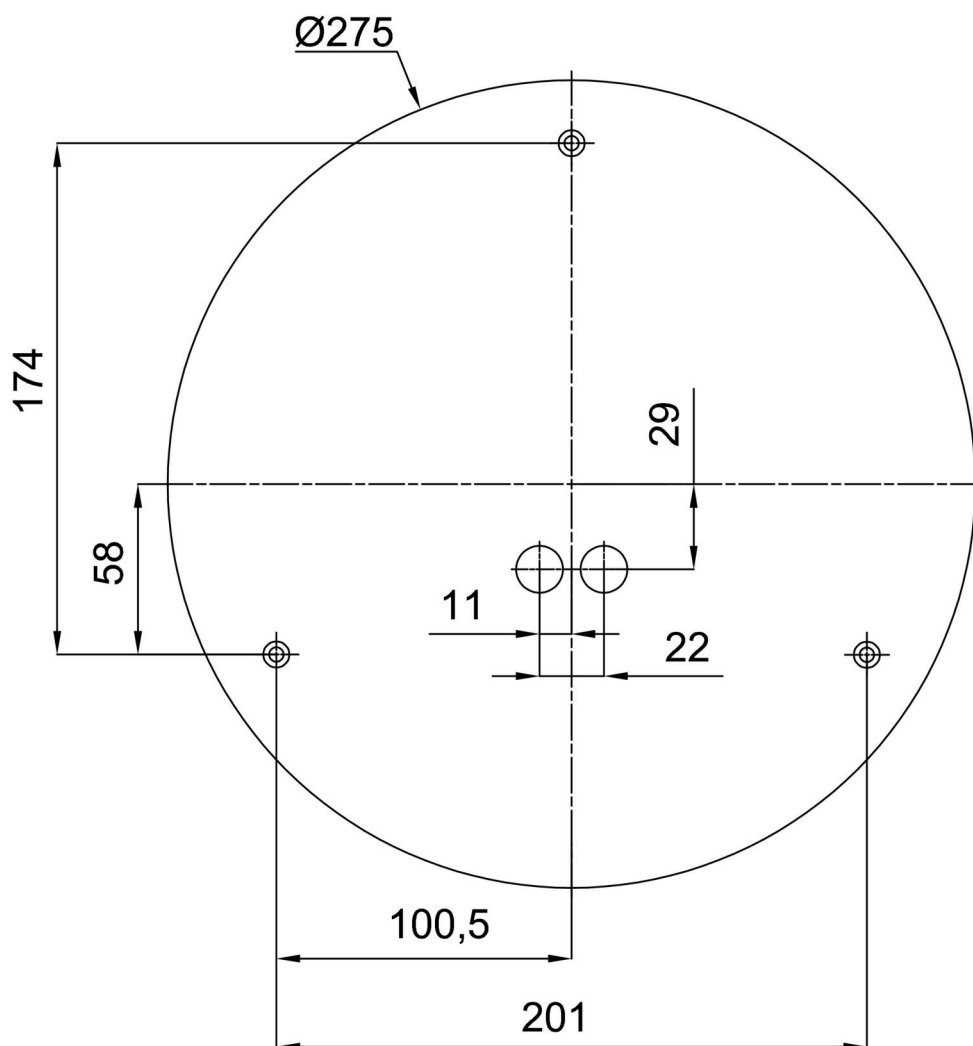

Multipower

*Möglichkeit der Leistungseinstellung durch den Benutzer (DIP-Schalter an der Stromquelle).

I [mA]	700	600	500	400	
[%]	100	86	71	57	

Logistik

EAN	8591728071240
Gewicht NTTO	2.8 Kg
Gewicht BTTO	3.1 Kg
Anzahl kartons	1 Stck
Paketvolumen	0.017 m³
Paket 1 breite	0.375 m
Paket 1 länge	0.355 m
Paket 1 höhe	0.13 m
Garantie*	60 Monate

*Die Garantie für die Batterien gilt für 12 Monate ab Kaufdatum.

Einbaumaße: