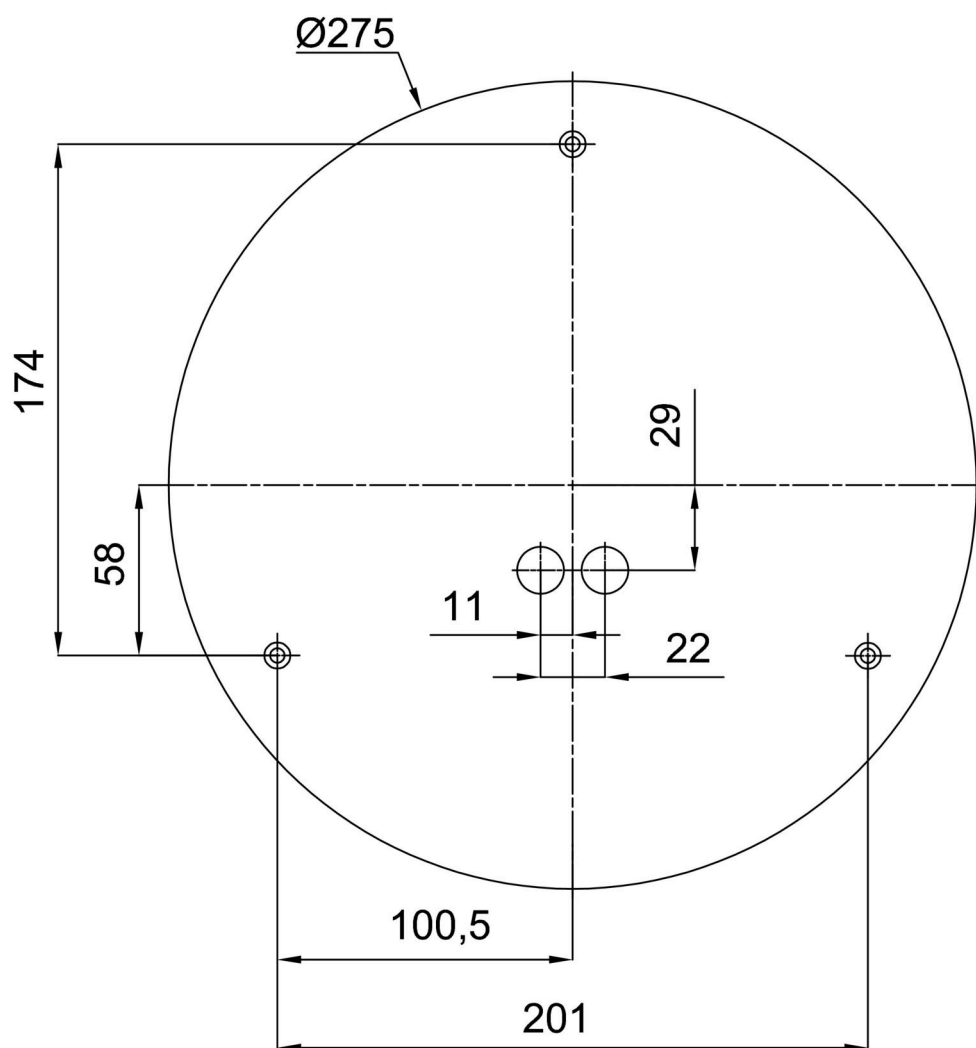

Logistik

EAN	8591728071202
Gewicht NTTO	2.8 Kg
Gewicht BTTO	3.1 Kg
Anzahl kartons	1 Stck
Paketvolumen	0.017 m³
Paket 1 breite	0.375 m
Paket 1 länge	0.355 m
Paket 1 höhe	0.13 m
Garantie*	60 Monate

*Die Garantie für die Batterien gilt für 12 Monate ab Kaufdatum.

Einbaumaße: