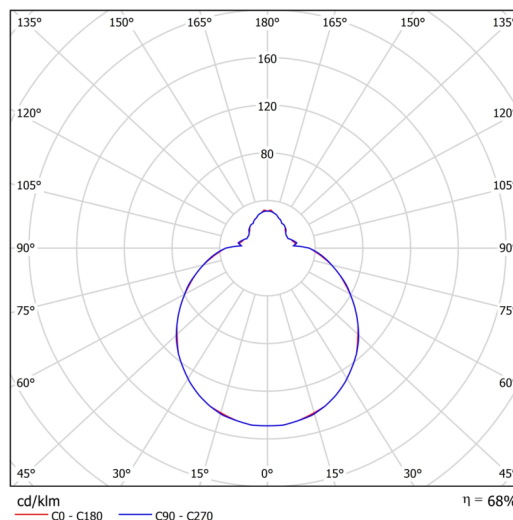

Leuchtend

Leuchtenlichtstrom	1360/1410 lm
Lichtstrom der quelle	2000/2080 lm
Leuchteneffizienz	104 lm/W
Temperature	3000/4000 K
LED-Lebensdauer L80/B10	100000 Std.
CRI	Ra80
MacAdam	3
Fotobiologische Sicherheit der Leuchte	Risk group 0