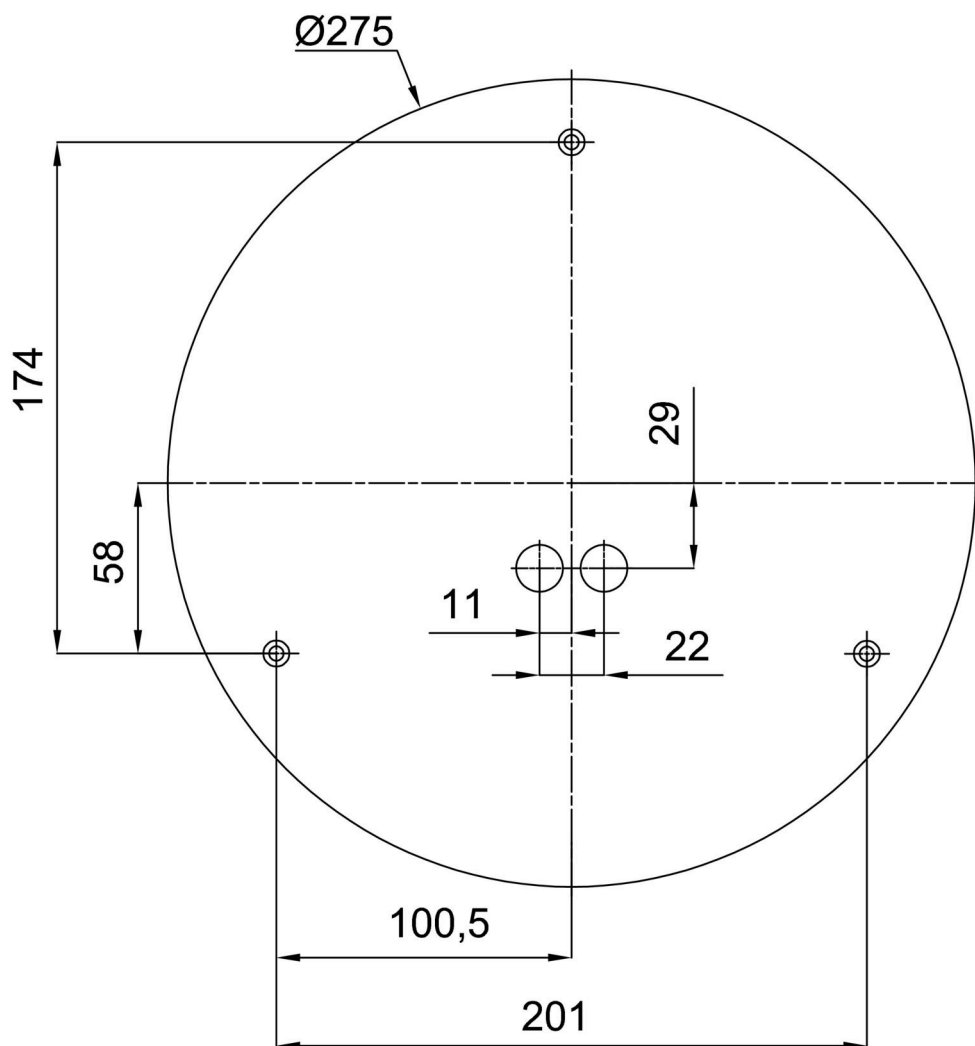

TECHNISCHES ARBEITSBLATT

Fotobiologische Sicherheit der Leuchte	Risk group 0

Eulum-Daten für Berechnungsprogramme sind unter www.osmont.cz verfügbar.

Logistik

EAN	8591728067571
Gewicht NTTO	2.8 Kg
Gewicht BTTO	3.1 Kg
Anzahl kartons	1 Stck
Paketvolumen	0.017 m³
Paket 1 breite	0.375 m
Paket 1 länge	0.355 m
Paket 1 höhe	0.13 m
Garantie*	60 Monate

*Die Garantie für die Batterien gilt für 12 Monate ab Kaufdatum.

Einbaumaße: