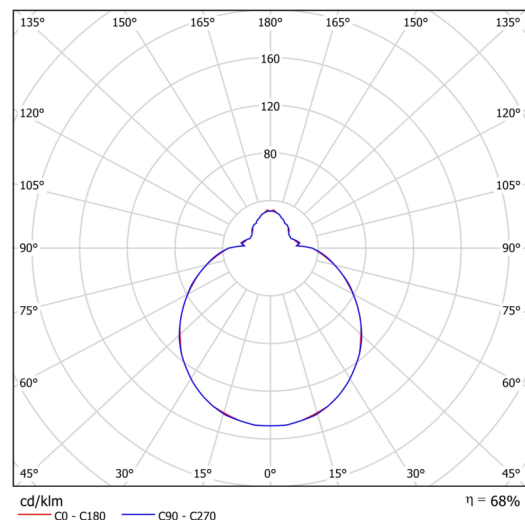

Leuchtend

Leuchtenlichtstrom	1410 lm
Lichtstrom der quelle	2080 lm
Lichtstrom der Lichtquelle im Notbetrieb	150 lm
Leuchteneffizienz	108 lm/W
Temperature	4000 K
LED-Lebensdauer L80/B10	100000 Std.
CRI	Ra80
MacAdam	3