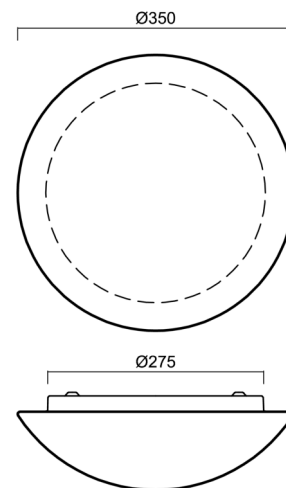

## Technisch

Arten von leuchten	Notfall kombiniert + sensor
Befestigungsart	Aufbauleuchten
Basismaterial	Stahl
Schattenmaterial	dreischichtiges Glas TRIPLEX OPAL
Grundfarbe	Weiß Ral9003
Schattenfarbe	Weiß
Schatten halten	Faltsystem
Montageort	Wand / Decke
Breite	350 mm
Länge	350 mm
Höhe	120 mm
Durchmesser	ø 350 mm
Montageloch	4xø5mm
Kabeldurchgang	2xø16mm
Energieklasse	D
Schlagfestigkeit	IK01
Betriebstemperatur	von -20°C bis +30°C

Lampenschirm

Produktcode	Name	Farbe	Beschreibung	Bild	Zeichnung
20003	062	Weiß		