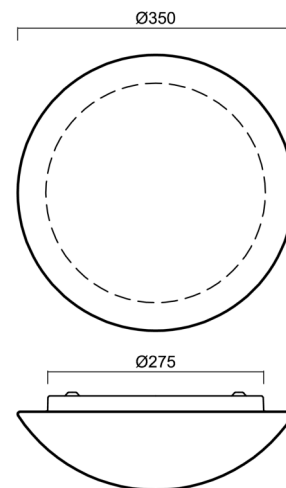

## Technisch

Arten von leuchten	Notfall kombiniert
Befestigungsart	Aufbauleuchten
Basismaterial	Stahl
Schattenmaterial	dreischichtiges Glas TRIPLEX OPAL
Grundfarbe	Weiß Ral9003
Schattenfarbe	Weiß
Schatten halten	Faltsystem
Montageort	Wand / Decke
Breite	350 mm
Länge	350 mm
Höhe	120 mm
Durchmesser	ø 350 mm
Montageloch	4xø5mm
Kabeldurchgang	2xø16mm
Energieklasse	D
Schlagfestigkeit	IK01
Betriebstemperatur	von -20°C bis +30°C

Lampenschirm

Produktcode	Name	Farbe	Beschreibung	Bild	Zeichnung
20003	062	Weiß		