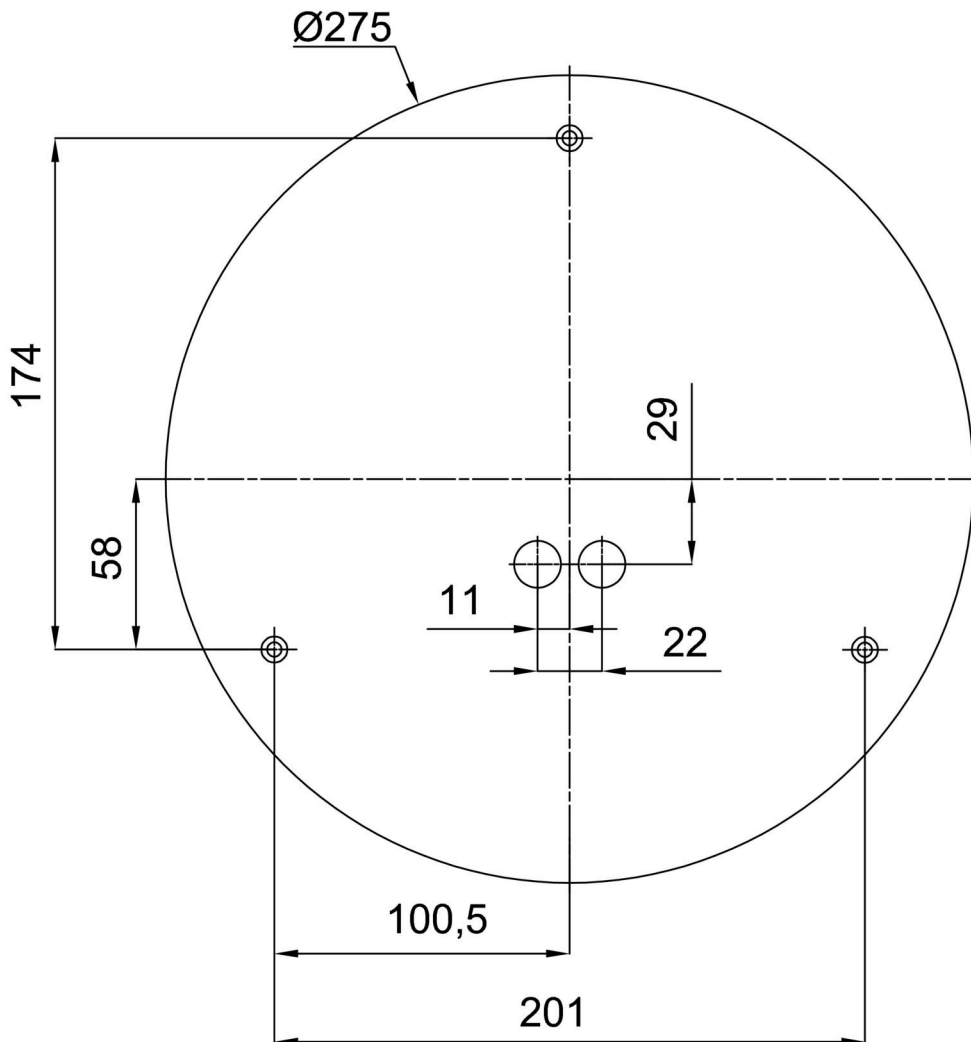

TECHNISCHES ARBEITSBLATT

Fotobiologische Sicherheit der Leuchte	Risk group 0

Eulum-Daten für Berechnungsprogramme sind unter www.osmont.cz verfügbar.

Logistik

EAN	8591728067564
Gewicht NTTO	2.8 Kg
Gewicht BTTO	3.1 Kg
Anzahl kartons	1 Stck
Paketvolumen	0.017 m³
Paket 1 breite	0.375 m
Paket 1 länge	0.355 m
Paket 1 höhe	0.13 m
Garantie*	60 Monate

*Die Garantie für die Batterien gilt für 12 Monate ab Kaufdatum.

Einbaumaße: