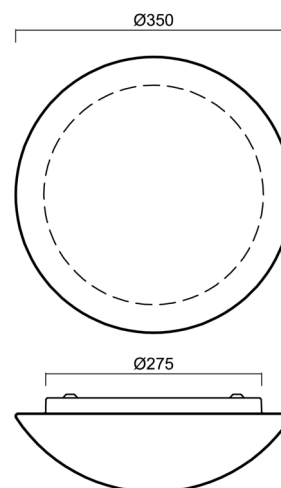

Arten von leuchten	Klassisch on/off
Befestigungsart	Aufbauleuchten
Basismaterial	Stahl
Schattenmaterial	dreischichtiges Glas TRIPLEX OPAL
Grundfarbe	Weiß Ral9003
Schattenfarbe	Weiß
Schatten halten	Faltsystem
Montageort	Wand / Decke
Breite	350 mm
Länge	350 mm
Höhe	120 mm
Durchmesser	ø 350 mm
Montageloch	4xø5mm
Kabeldurchgang	2xø16mm
Energieklasse	D
Schlagfestigkeit	IK01
Betriebstemperatur	von -20°C bis +30°C

Lampenschirm

Produktcode	Name	Farbe	Beschreibung	Bild	Zeichnung
20003	062	Weiß		