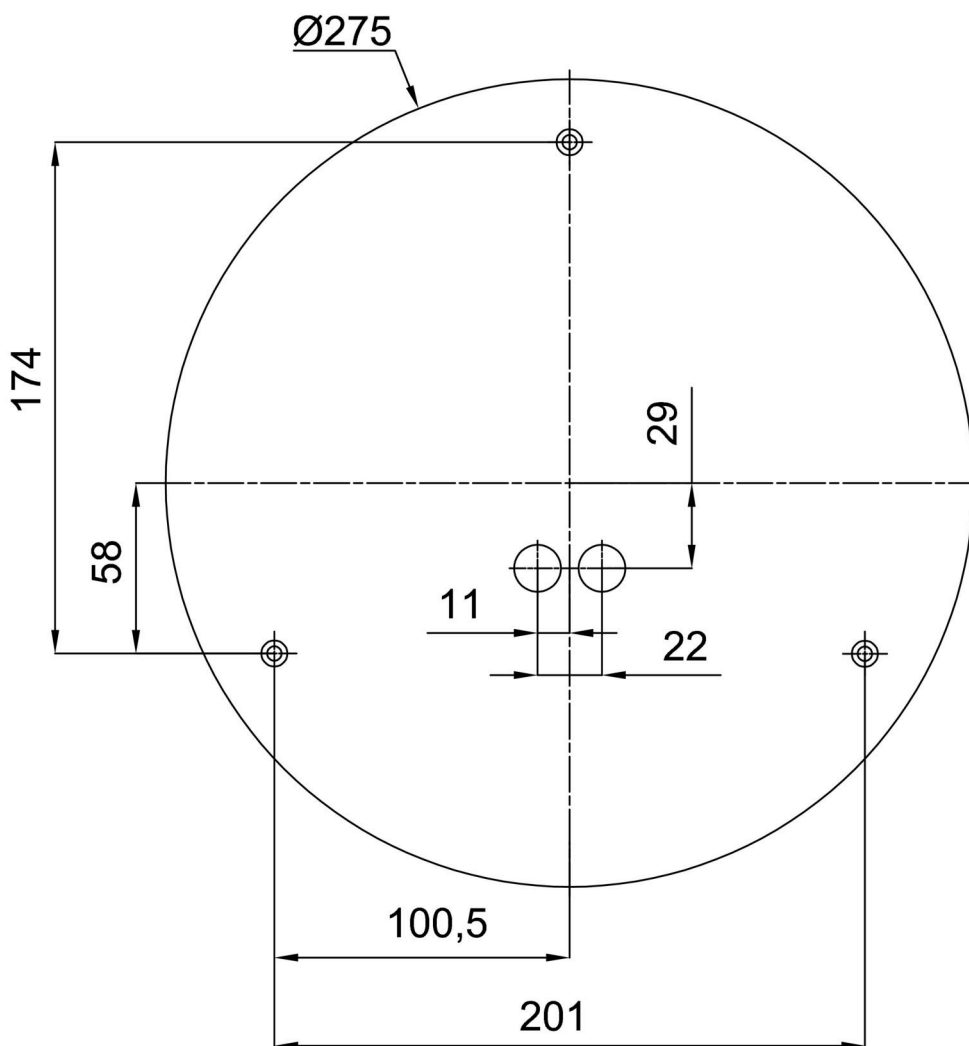

Multipower

*Möglichkeit der Leistungseinstellung durch den Benutzer (DIP-Schalter an der Stromquelle).

I [mA]	700	600	500	400	
[%]	100	86	71	57	

Logistik

EAN	8591728066758
Gewicht NTTO	2.8 Kg
Gewicht BTTO	3.1 Kg
Anzahl kartons	1 Stck
Paketvolumen	0.017 m³
Paket 1 breite	0.375 m
Paket 1 länge	0.355 m
Paket 1 höhe	0.13 m
Garantie*	60 Monate

*Die Garantie für die Batterien gilt für 12 Monate ab Kaufdatum.

Einbaumaße: