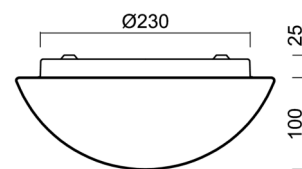

## Technisch

Arten von leuchten	Sensor
Befestigungsart	Aufbauleuchten
Basismaterial	Stahl
Schattenmaterial	dreischichtiges Glas TRIPLEX OPAL
Grundfarbe	Weiß Ral9003
Schattenfarbe	Weiß
Schatten halten	Faltsystem
Montageort	Wand / Decke
Breite	280 mm
Länge	280 mm
Höhe	120 mm
Durchmesser	ø 280 mm
Montageloch	4xø5mm
Kabeldurchgang	2xø16mm
Energieklasse	D
Schlagfestigkeit	IK01
Betriebstemperatur	von -20°C bis +30°C