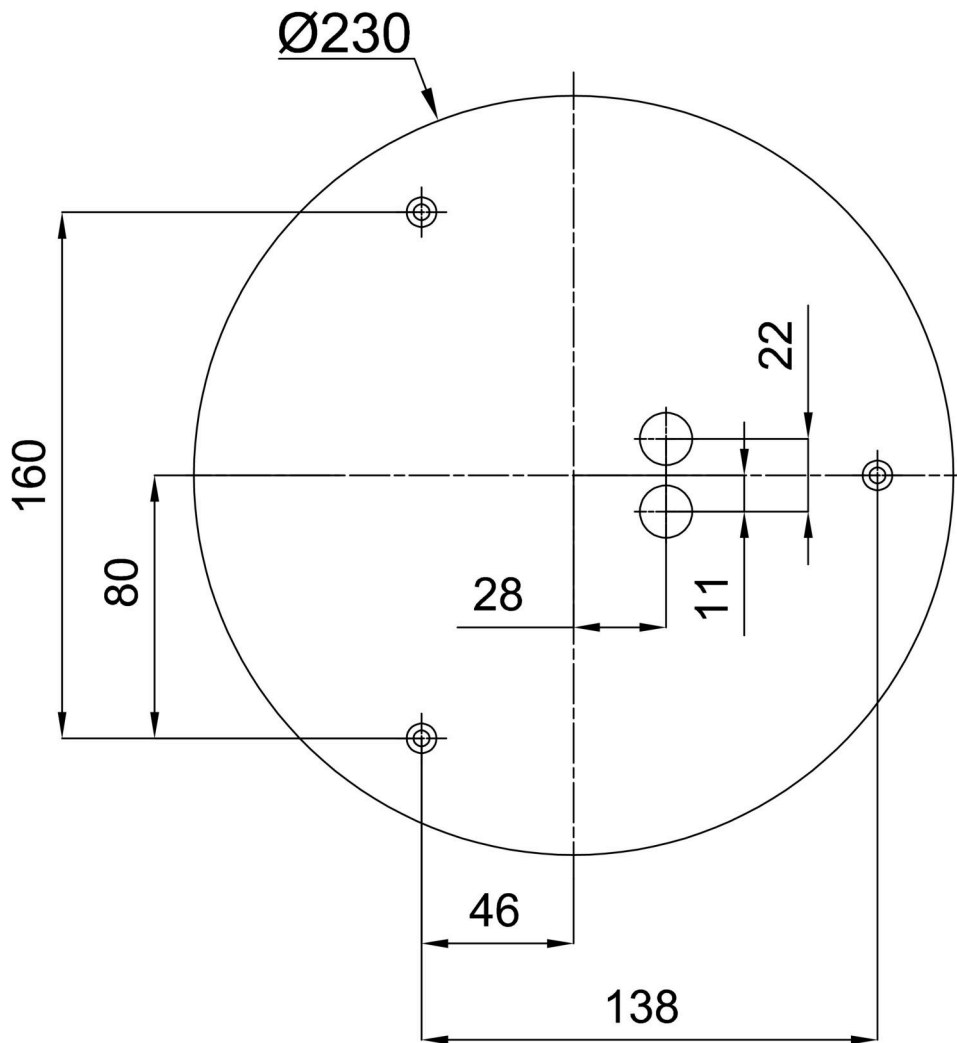

## Technisch

Arten von leuchten	Sensor
Befestigungsart	Aufbauleuchten
Basismaterial	Stahl
Schattenmaterial	dreischichtiges Glas TRIPLEX OPAL
Grundfarbe	Weiß Ral9003
Schattenfarbe	Weiß
Schatten halten	Faltsystem
Montageort	Wand / Decke
Breite	280 mm
Länge	280 mm
Höhe	120 mm
Durchmesser	ø 280 mm
Montageloch	4xø5mm
Kabeldurchgang	2xø16mm
Energieklasse	D
Schlagfestigkeit	IK01
Betriebstemperatur	von -20°C bis +30°C

\*Die Garantie für die Batterien gilt für 12 Monate ab Kaufdatum.

Einbaumaße:

Zusätzliches Sortiment:

Dekorativer Kragen

Produktcode	Name	Farbe	Beschreibung	Bild	Zeichnung
30123	K52/DL4	Weiß Ral9003	der Kragen wird durch die Basis gehalten		
30124	K52/DL14	Polierter Edelstahl	der Kragen wird durch die Basis gehalten		
30125	K52/DL15	gebürsteter Edelstahl	der Kragen wird durch die Basis gehalten		