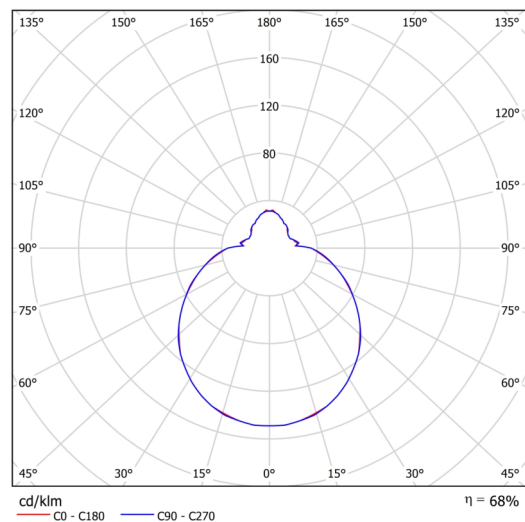

Leuchtdend

Leuchtenlichtstrom	1140 lm
Lichtstrom der quelle	1680 lm
Leuchteneffizienz	103 lm/W
Temperature	4000 K
LED-Lebensdauer L80/B10	100000 Std.
CRI	Ra80
MacAdam	3
Fotobiologische Sicherheit der Leuchte	Risk group 0