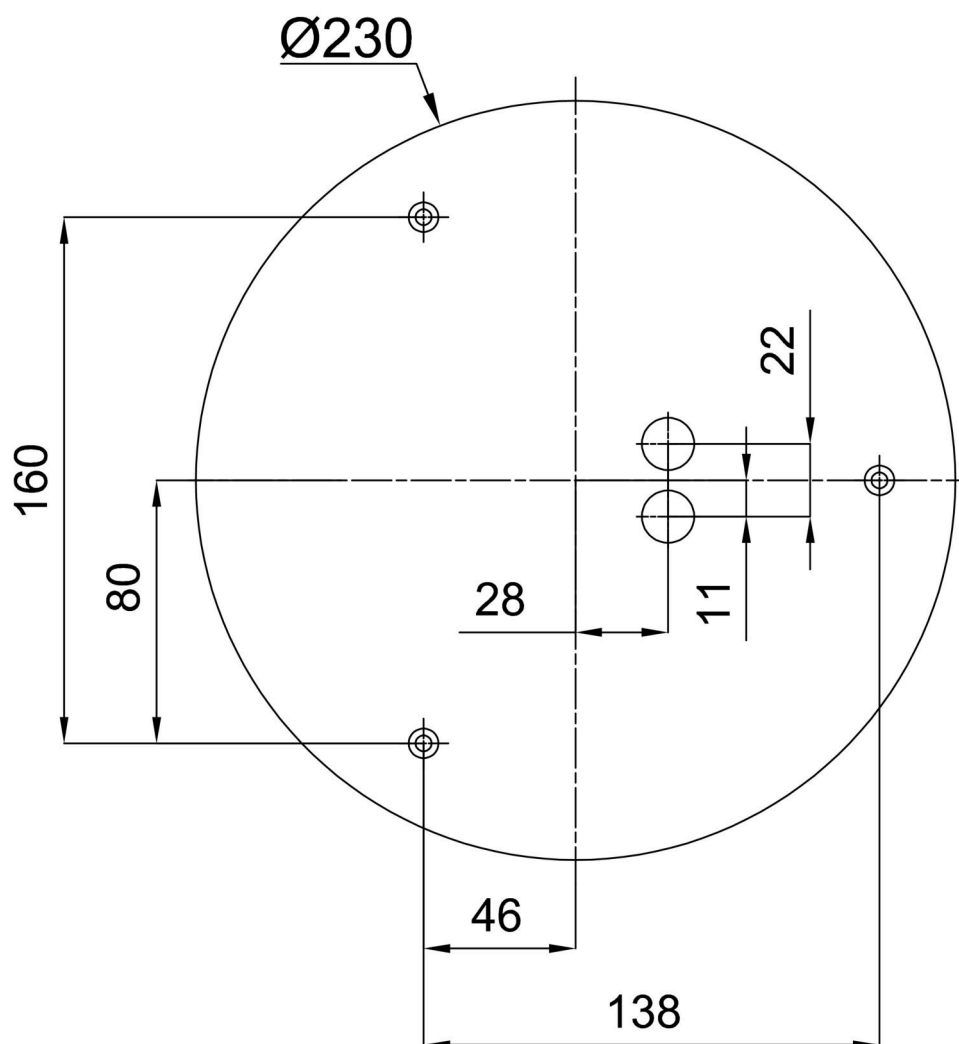

Technisch

Arten von leuchten	Dimmbar
Befestigungsart	Aufbauleuchten
Basismaterial	Stahl
Schattenmaterial	dreischichtiges Glas TRIPLEX OPAL
Grundfarbe	Weiß Ral9003
Schattenfarbe	Weiß
Schatten halten	Faltsystem
Montageort	Wand / Decke
Breite	280 mm
Länge	280 mm
Höhe	120 mm
Durchmesser	ø 280 mm
Montageloch	4xø5mm
Kabeldurchgang	2xø16mm
Energieklasse	D
Schlagfestigkeit	IK01
Betriebstemperatur	von -20°C bis +30°C

*Die Garantie für die Batterien gilt für 12 Monate ab Kaufdatum.

Einbaumaße:

Zusätzliches Sortiment:

Dekorativer Kragen

Produktcode	Name	Farbe	Beschreibung	Bild	Zeichnung
30123	K52/DL4	Weiß Ral9003	der Kragen wird durch die Basis gehalten		
30124	K52/DL14	Polierter Edelstahl	der Kragen wird durch die Basis gehalten		
30125	K52/DL15	gebürsteter Edelstahl	der Kragen wird durch die Basis gehalten		