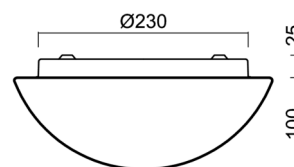

Technisch

Arten von leuchten	Dimmbar
Befestigungsart	Aufbauleuchten
Basismaterial	Stahl
Schattenmaterial	dreischichtiges Glas TRIPLEX OPAL
Grundfarbe	Weiß Ral9003
Schattenfarbe	Weiß
Schatten halten	Faltsystem
Montageort	Wand / Decke
Breite	280 mm
Länge	280 mm
Höhe	120 mm
Durchmesser	ø 280 mm
Montageloch	4xø5mm
Kabeldurchgang	2xø16mm
Energieklasse	D
Schlagfestigkeit	IK01
Betriebstemperatur	von -20°C bis +30°C