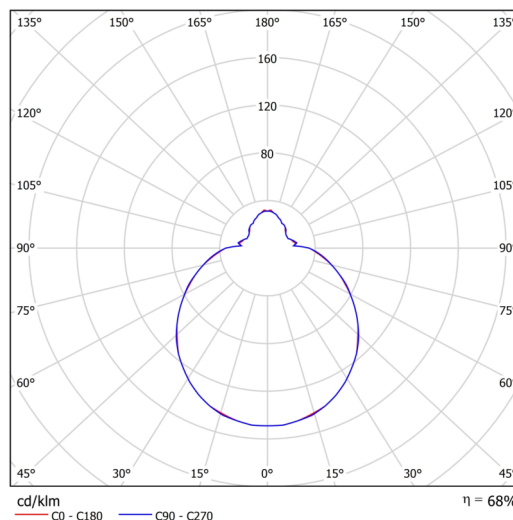

Leuchtend

Leuchtenlichtstrom	1520/1580 lm
Lichtstrom der quelle	2230/2320 lm
Leuchteneffizienz	101 lm/W
Temperature	3000/4000 K
LED-Lebensdauer L80/B10	100000 Std.
CRI	Ra80
MacAdam	3
Fotobiologische Sicherheit der Leuchte	Risk group 0