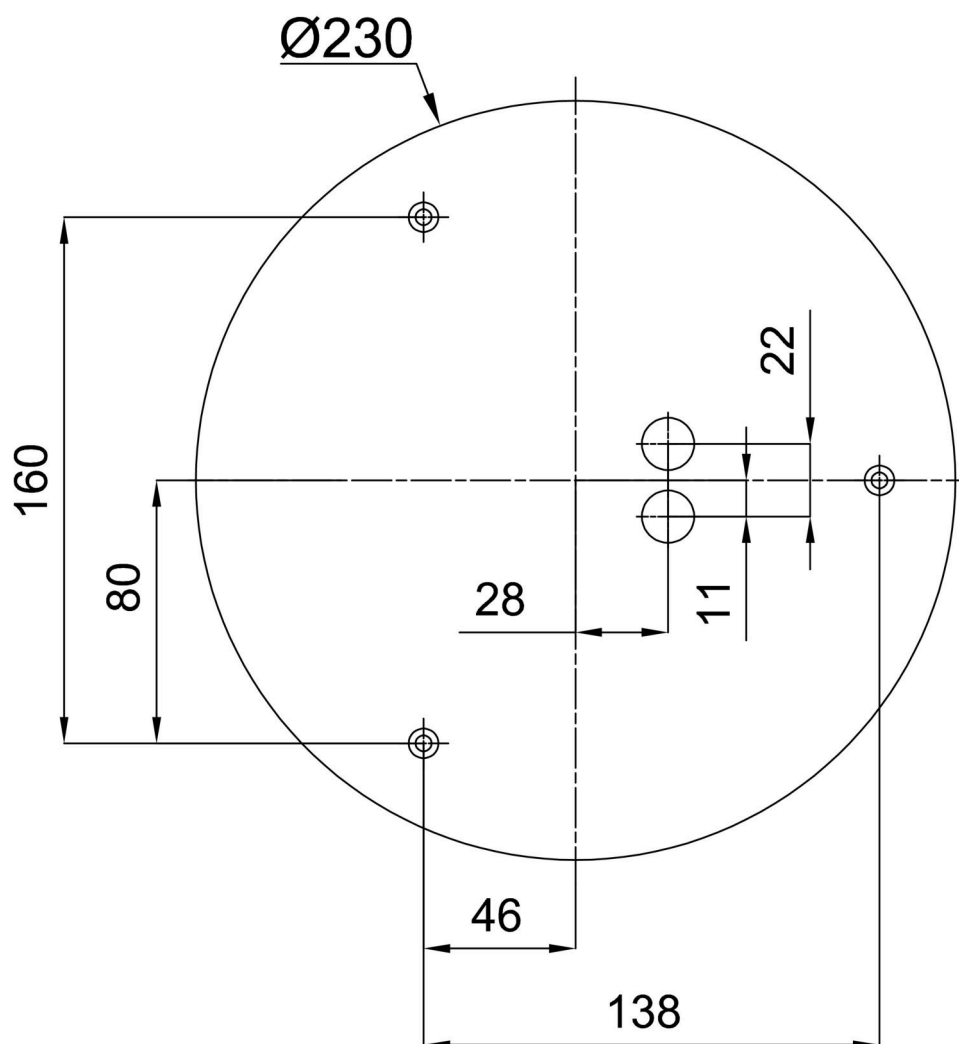

## Technisch

Arten von leuchten	Klassisch on/off
Befestigungsart	Aufbauleuchten
Basismaterial	Stahl
Schattenmaterial	dreischichtiges Glas TRIPLEX OPAL
Grundfarbe	Weiß Ral9003
Schattenfarbe	Weiß
Schatten halten	Faltsystem
Montageort	Wand / Decke
Breite	280 mm
Länge	280 mm
Höhe	120 mm
Durchmesser	ø 280 mm
Montageloch	4xø5mm
Kabeldurchgang	2xø16mm
Energieklasse	D
Schlagfestigkeit	IK01
Betriebstemperatur	von -20°C bis +30°C

\*Die Garantie für die Batterien gilt für 12 Monate ab Kaufdatum.

Einbaumaße:

Zusätzliches Sortiment:

Dekorativer Kragen

Produktcode	Name	Farbe	Beschreibung	Bild	Zeichnung
30123	K52/DL4	Weiß Ral9003	der Kragen wird durch die Basis gehalten		
30124	K52/DL14	Polierter Edelstahl	der Kragen wird durch die Basis gehalten		
30125	K52/DL15	gebürsteter Edelstahl	der Kragen wird durch die Basis gehalten		