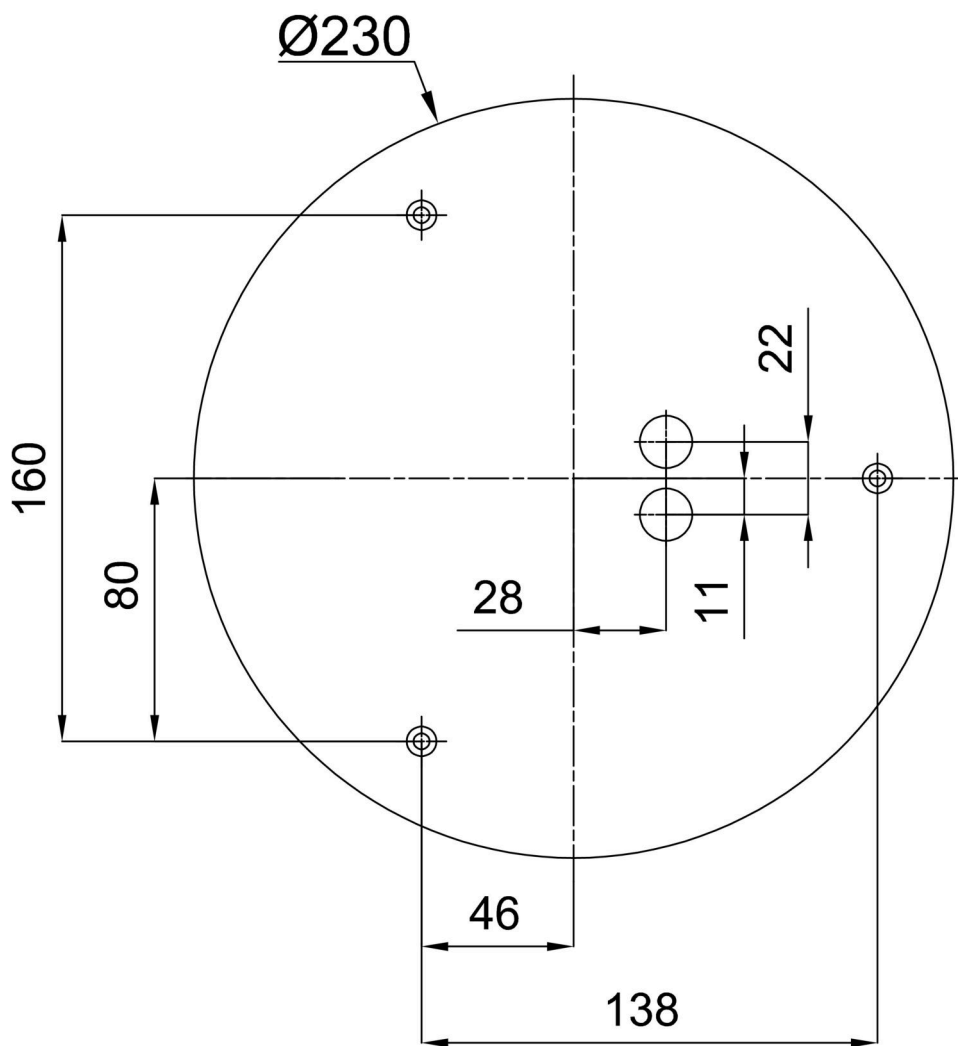

TECHNISCHES ARBEITSBLATT

Fotobiologische Sicherheit der Leuchte	Risk group 0

Eulum-Daten für Berechnungsprogramme sind unter www.osmont.cz verfügbar.

Logistik

EAN	8591728071127
Gewicht NTTO	1.7 Kg
Gewicht BTTO	1.9 Kg
Anzahl kartons	1 Stck
Paketvolumen	0.011 m³
Paket 1 breite	0.3 m
Paket 1 länge	0.285 m
Paket 1 höhe	0.13 m
Garantie*	60 Monate

*Die Garantie für die Batterien gilt für 12 Monate ab Kaufdatum.

Einbaumaße: