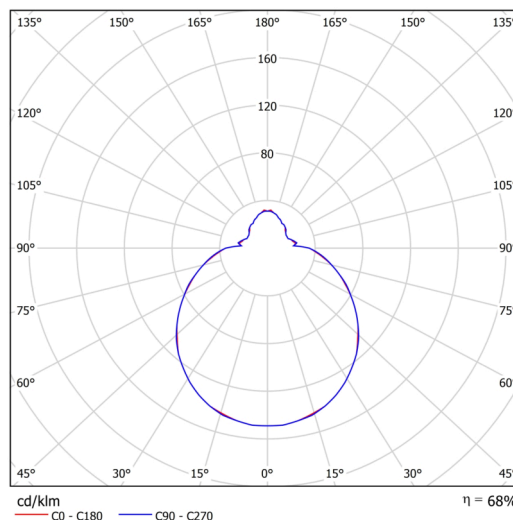

Leuchtend

Leuchtenlichtstrom	1090 lm
Lichtstrom der quelle	1610 lm
Lichtstrom der Lichtquelle im Notbetrieb	150 lm
Leuchteneffizienz	99 lm/W
Temperature	3000 K
LED-Lebensdauer L80/B10	100000 Std.
CRI	Ra80
MacAdam	3