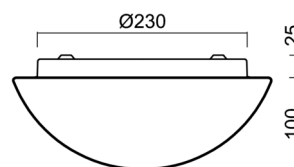

## Technisch

Arten von Leuchten	Notfall kombiniert
Befestigungsart	Aufbauleuchten
Basismaterial	Stahl
Schattenmaterial	dreischichtiges Glas TRIPLEX OPAL
Grundfarbe	Weiß Ral9003
Schattenfarbe	Weiß
Schatten halten	Faltsystem
Montageort	Wand / Decke
Breite	280 mm
Länge	280 mm
Höhe	120 mm
Durchmesser	Ø 280 mm
Montageloch	4xØ5mm
Kabeldurchgang	2xØ16mm
Energieklasse	D
Schlagfestigkeit	IK01
Betriebstemperatur	von -20°C bis +30°C