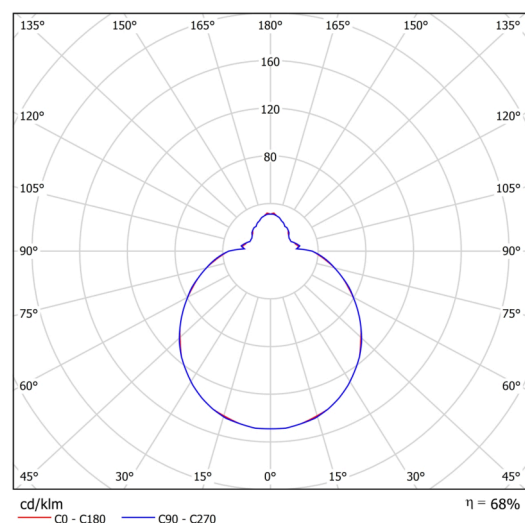

Leuchtend

Leuchtenlichtstrom	1580 lm
Lichtstrom der quelle	2320 lm
Lichtstrom der Lichtquelle im Notbetrieb	150 lm
Leuchteneffizienz	105 lm/W
Temperature	4000 K
LED-Lebensdauer L80/B10	100000 Std.
CRI	Ra80
MacAdam	3