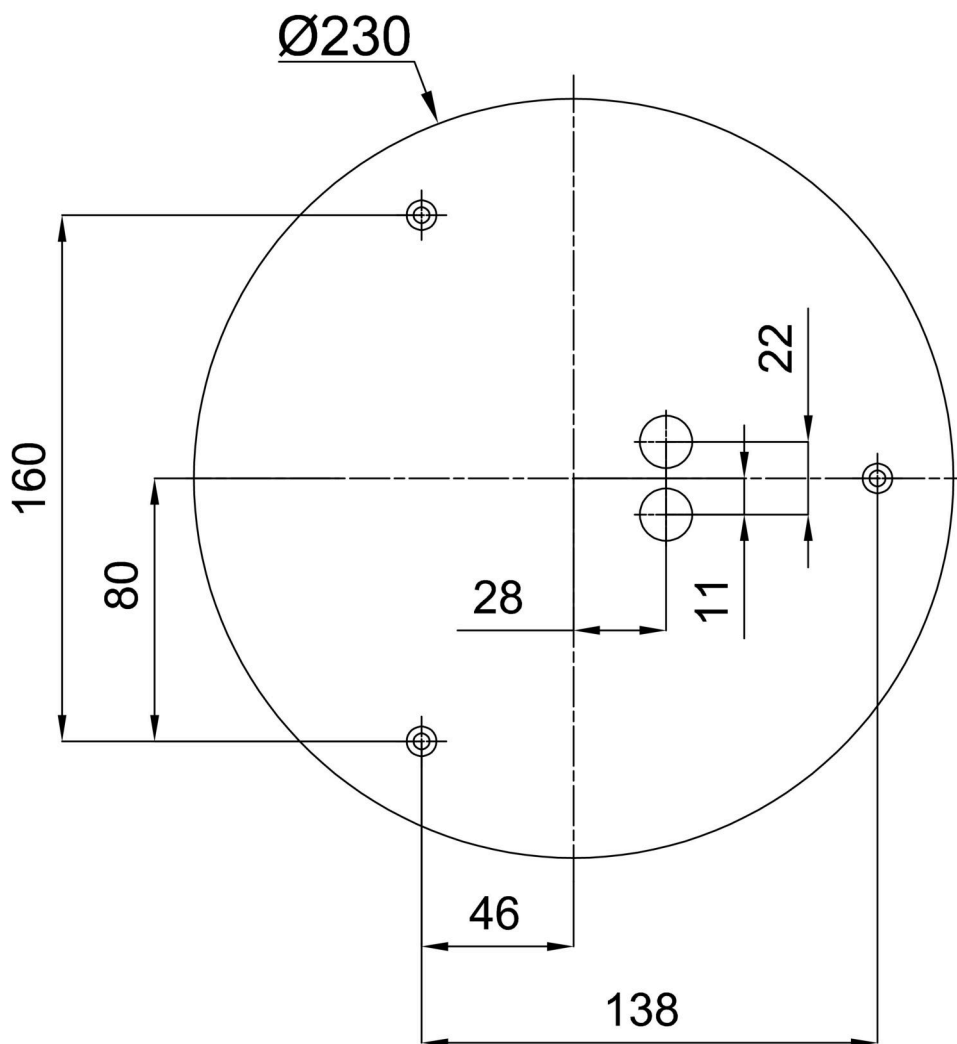

TECHNISCHES ARBEITSBLATT

Fotobiologische Sicherheit der Leuchte	Risk group 0

Eulum-Daten für Berechnungsprogramme sind unter www.osmont.cz verfügbar.

Logistik

EAN	8591728067496
Gewicht NTTO	1.7 Kg
Gewicht BTTO	1.9 Kg
Anzahl kartons	1 Stck
Paketvolumen	0.011 m³
Paket 1 breite	0.3 m
Paket 1 länge	0.285 m
Paket 1 höhe	0.13 m
Garantie*	60 Monate

*Die Garantie für die Batterien gilt für 12 Monate ab Kaufdatum.

Einbaumaße: