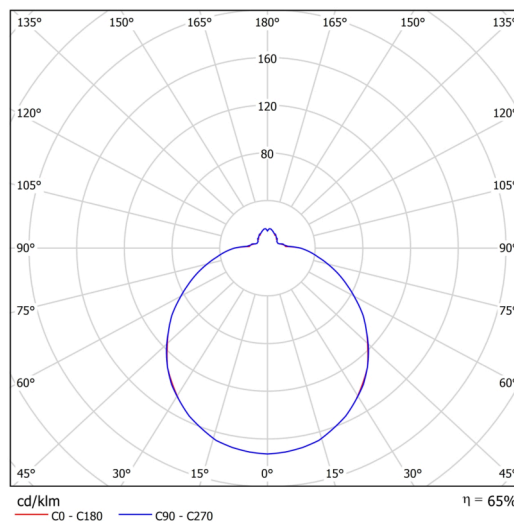

Leuchtend

Leuchtenlichtstrom	1730/1800 lm
Lichtstrom der quelle	2660/2770 lm
Leuchteneffizienz	101 lm/W
Temperature	3000/4000 K
LED-Lebensdauer L80/B10	100000 Std.
CRI	Ra80
MacAdam	3
Fotobiologische Sicherheit der Leuchte	Risk group 0