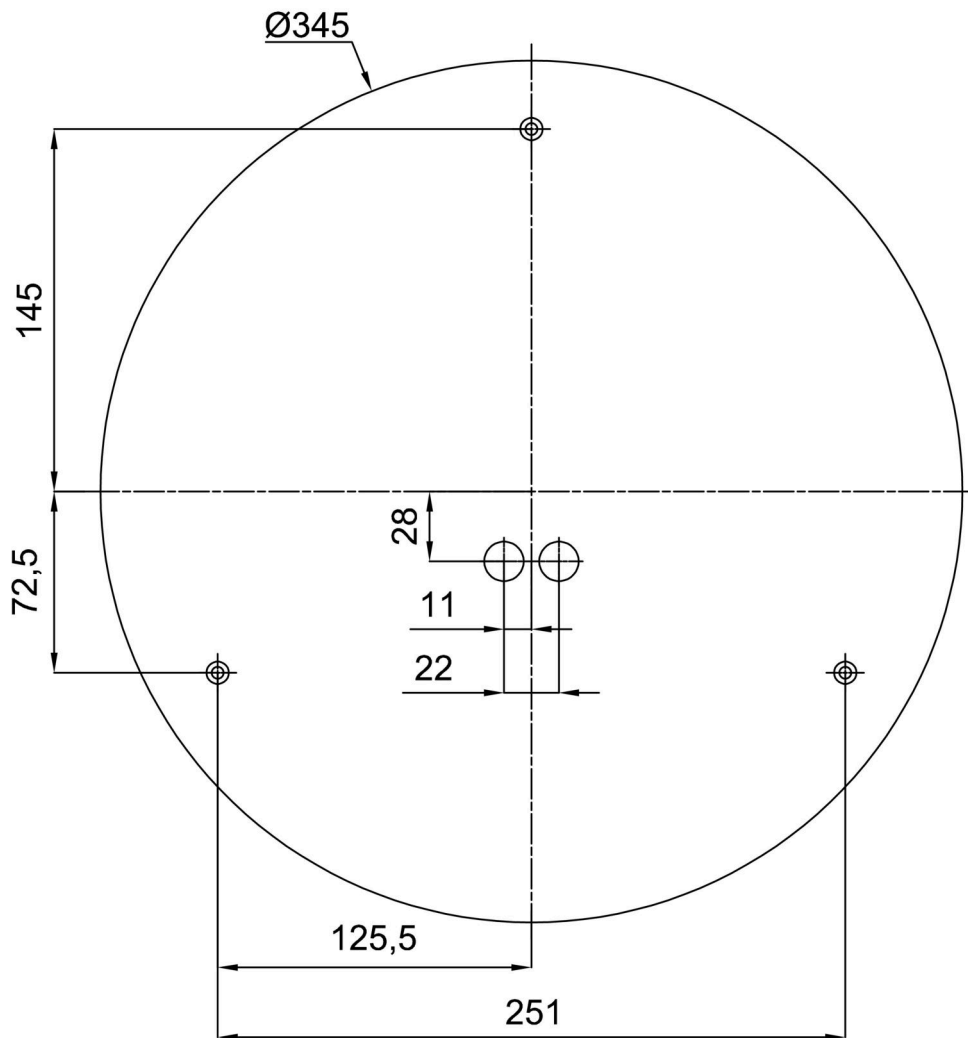

Logistik

EAN	8591728071790
Gewicht NTTO	3.2 Kg
Gewicht BTTO	3.6 Kg
Anzahl kartons	1 Stck
Paketvolumen	0.025 m³
Paket 1 breite	0.435 m
Paket 1 länge	0.435 m
Paket 1 höhe	0.13 m
Garantie*	60 Monate

*Die Garantie für die Batterien gilt für 12 Monate ab Kaufdatum.

Einbaumaße: