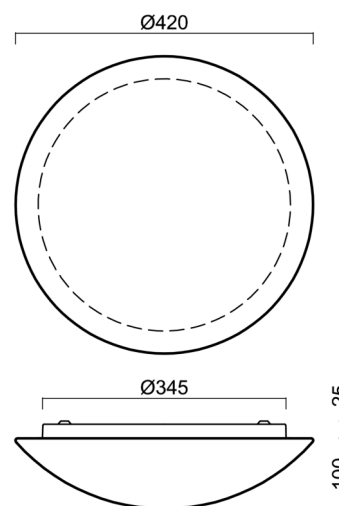

## Technisch

Arten von leuchten	Klassisch on/off
Befestigungsart	Aufbauleuchten
Basismaterial	Stahl
Schattenmaterial	dreischichtiges Glas TRIPLEX OPAL
Grundfarbe	Weiß Ral9003
Schattenfarbe	Weiß
Schatten halten	Bajonett
Montageort	Wand / Decke
Breite	420 mm
Länge	420 mm
Höhe	125 mm
Durchmesser	ø 420 mm
Montageloch	3xø5mm
Kabeldurchgang	2xø16mm
Energieklasse	D
Schlagfestigkeit	IK01
Betriebstemperatur	von -20°C bis +30°C

## Lampenschirm

Produktcode	Name	Farbe	Beschreibung	Bild	Zeichnung
20056	015	Weiß		