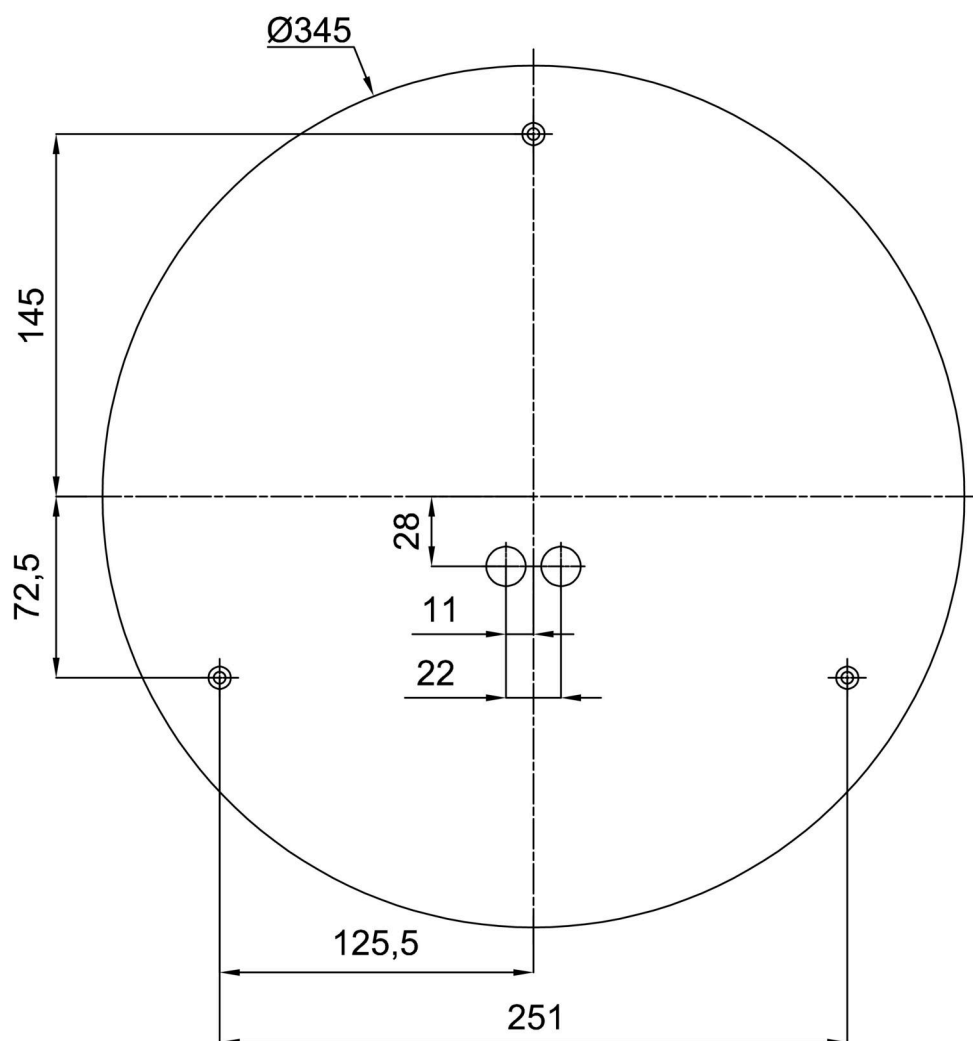

Logistik

EAN	8591728070229
Gewicht NTTO	3.2 Kg
Gewicht BTTO	3.6 Kg
Anzahl kartons	1 Stck
Paketvolumen	0.025 m³
Paket 1 breite	0.435 m
Paket 1 länge	0.435 m
Paket 1 höhe	0.13 m
Garantie*	60 Monate

*Die Garantie für die Batterien gilt für 12 Monate ab Kaufdatum.

Einbaumaße: