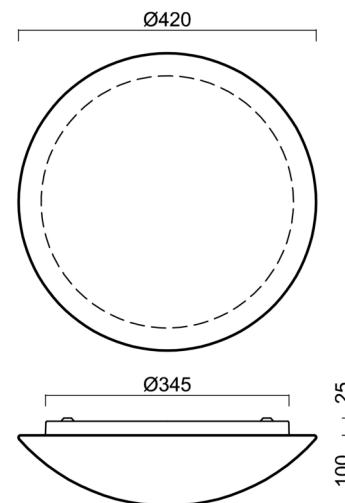

Arten von leuchten	Klassisch on/off
Befestigungsart	Aufbauleuchten
Basismaterial	Stahl
Schattenmaterial	dreischichtiges Glas TRIPLEX OPAL
Grundfarbe	Weiß Ral9003
Schattenfarbe	Weiß
Schatten halten	Bajonett
Montageort	Wand / Decke
Breite	420 mm
Länge	420 mm
Höhe	125 mm
Durchmesser	ø 420 mm
Montageloch	3xø5mm
Kabeldurchgang	2xø16mm
Energieklasse	D
Schlagfestigkeit	IK01
Betriebstemperatur	von -20°C bis +30°C

Sockel für Aufputzmontage

Produktcode	Name	Farbe	Beschreibung	Bild	Zeichnung
33506	B15/BP	Weiß Ral9003			

Lampenschirm

Produktcode	Name	Farbe	Beschreibung	Bild	Zeichnung
20056	015	Weiß		