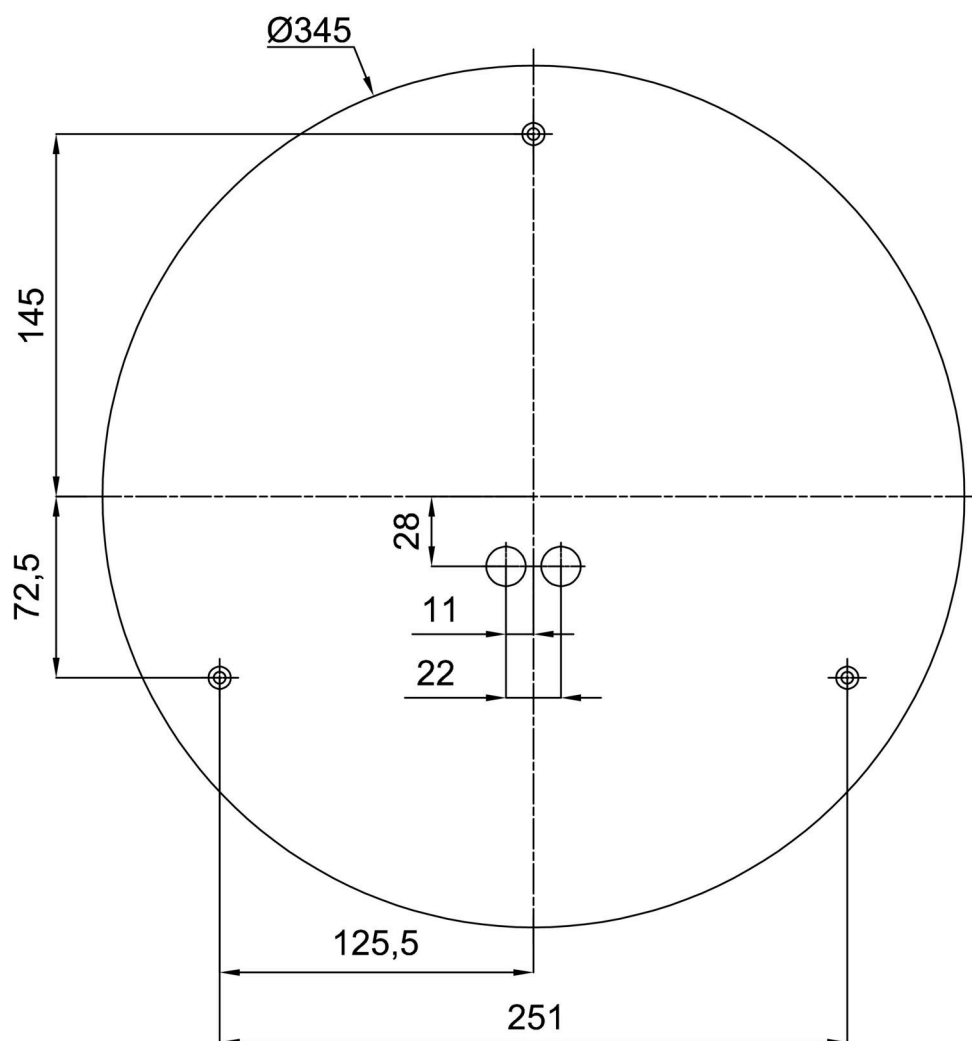

Logistik

EAN	8591728069766
Gewicht NTTO	3.2 Kg
Gewicht BTTO	3.6 Kg
Anzahl kartons	1 Stck
Paketvolumen	0.025 m³
Paket 1 breite	0.435 m
Paket 1 länge	0.435 m
Paket 1 höhe	0.13 m
Garantie*	60 Monate

*Die Garantie für die Batterien gilt für 12 Monate ab Kaufdatum.

Einbaumaße: