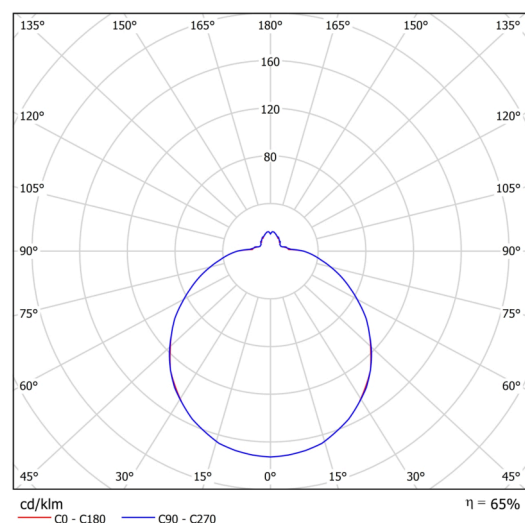

Leuchtend

Leuchtenlichtstrom	2440 lm
Lichtstrom der quelle	3750 lm
Leuchteneffizienz	101 lm/W
Temperature	3000 K
LED-Lebensdauer L80/B10	100000 Std.
CRI	Ra80
MacAdam	3
Fotobiologische Sicherheit der Leuchte	Risk group 0