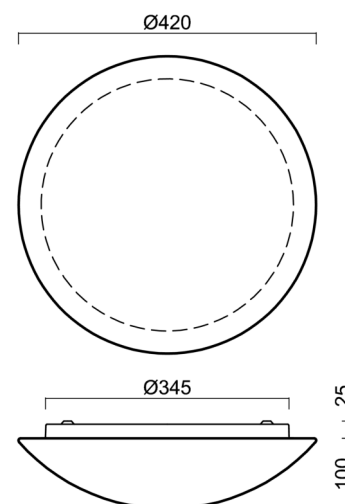

Technisch

Arten von leuchten	Dimmbar
Befestigungsart	Aufbauleuchten
Basismaterial	Stahl
Schattenmaterial	dreischichtiges Glas TRIPLEX OPAL
Grundfarbe	Weiß Ral9003
Schattenfarbe	Weiß
Schatten halten	Bajonett
Montageort	Wand / Decke
Breite	420 mm
Länge	420 mm
Höhe	125 mm
Durchmesser	ø 420 mm
Montageloch	3xø5mm
Kabeldurchgang	2xø16mm
Energieklasse	D
Schlagfestigkeit	IK01
Betriebstemperatur	von -20°C bis +30°C

Sockel für Aufputzmontage

Produktcode	Name	Farbe	Beschreibung	Bild	Zeichnung
33506	B15/BP	Weiß Ral9003			

Lampenschirm

Produktcode	Name	Farbe	Beschreibung	Bild	Zeichnung
20056	015	Weiß		