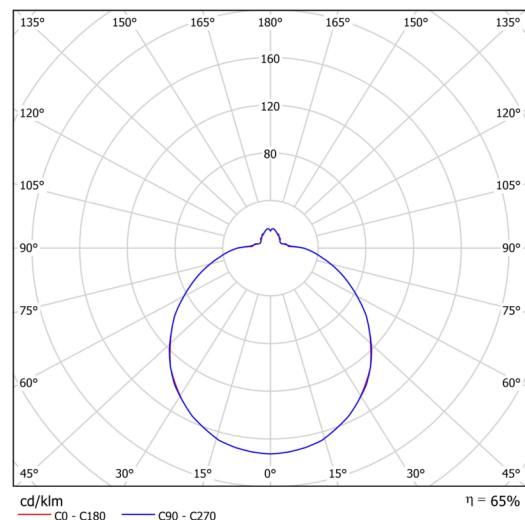

Leuchtend

Leuchtenlichtstrom	2440 lm
Lichtstrom der quelle	3750 lm
Leuchteneffizienz	101 lm/W
Temperature	3000 K
LED-Lebensdauer L80/B10	100000 Std.
CRI	Ra80
MacAdam	3
Fotobiologische Sicherheit der Leuchte	Risk group 0