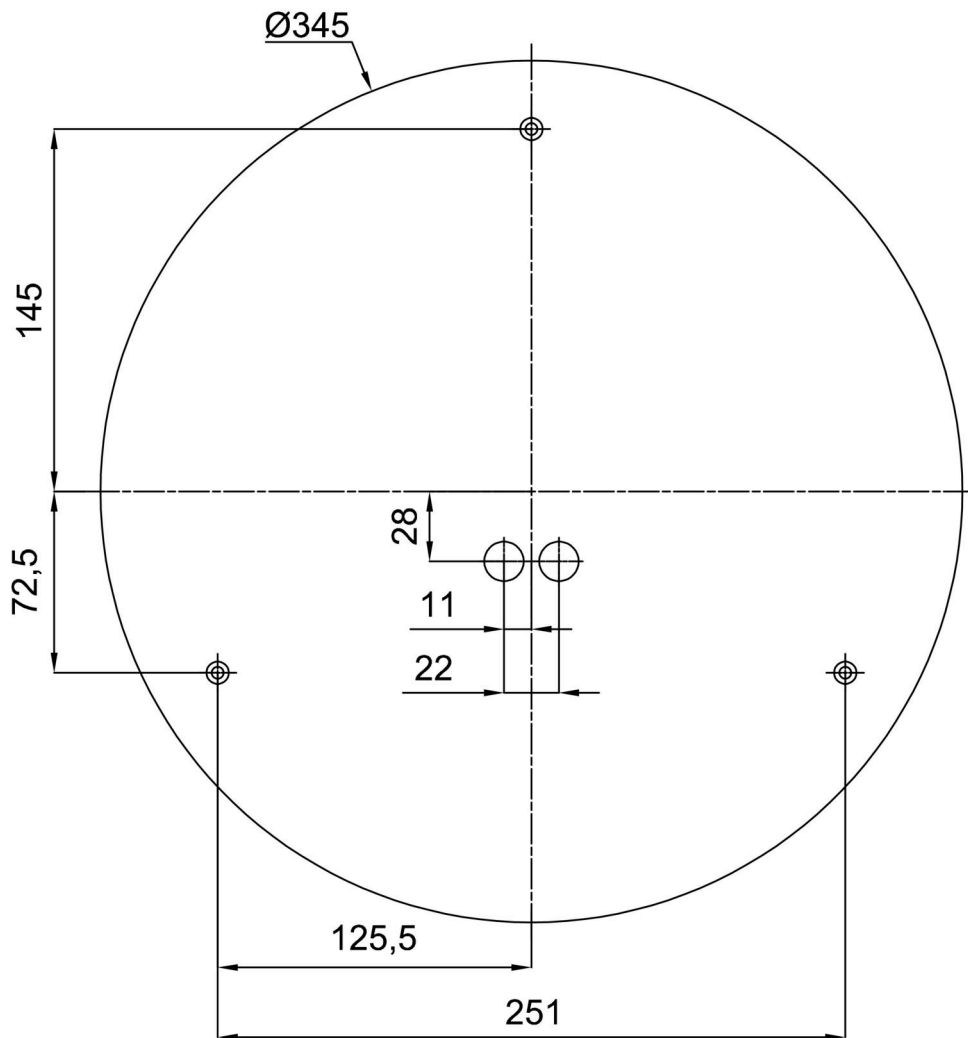

Logistik

EAN	8591728069742
Gewicht NTTO	3.2 Kg
Gewicht BTTO	3.6 Kg
Anzahl kartons	1 Stck
Paketvolumen	0.025 m³
Paket 1 breite	0.435 m
Paket 1 länge	0.435 m
Paket 1 höhe	0.13 m
Garantie*	60 Monate

*Die Garantie für die Batterien gilt für 12 Monate ab Kaufdatum.

Einbaumaße: