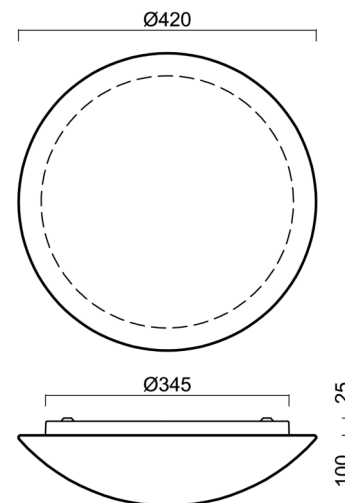

AURA 11

LED-1L16E500BT15/015 3K#

WWW.OSMONT.CZ

AURA 11

Produktcode: AUR68053

Art: LED-1L16E500BT15/015 3K#

Kurzbeschreibung der leuchte: Weiße anliegende LED-Leuchte ON/OFF und Glasschirm TRIPLEX OPAL.

Technisch

Arten von leuchten	Klassisch on/off
Befestigungsart	Aufbauleuchten
Basismaterial	Stahl
Schattenmaterial	dreischichtiges Glas TRIPLEX OPAL
Grundfarbe	Weiß Ral9003
Schattenfarbe	Weiß
Schatten halten	Bajonett
Montageort	Wand / Decke
Breite	420 mm
Länge	420 mm
Höhe	125 mm
Durchmesser	ø 420 mm
Montageloch	3xø5mm
Kabeldurchgang	2xø16mm
Energieklasse	D
Schlagfestigkeit	IK01
Betriebstemperatur	von -20°C bis +30°C

Sockel für Aufputzmontage

Produktcode	Name	Farbe	Beschreibung	Bild	Zeichnung
33506	B15/BP	Weiß Ral9003			

Lampenschirm

Produktcode	Name	Farbe	Beschreibung	Bild	Zeichnung
20056	015	Weiß		