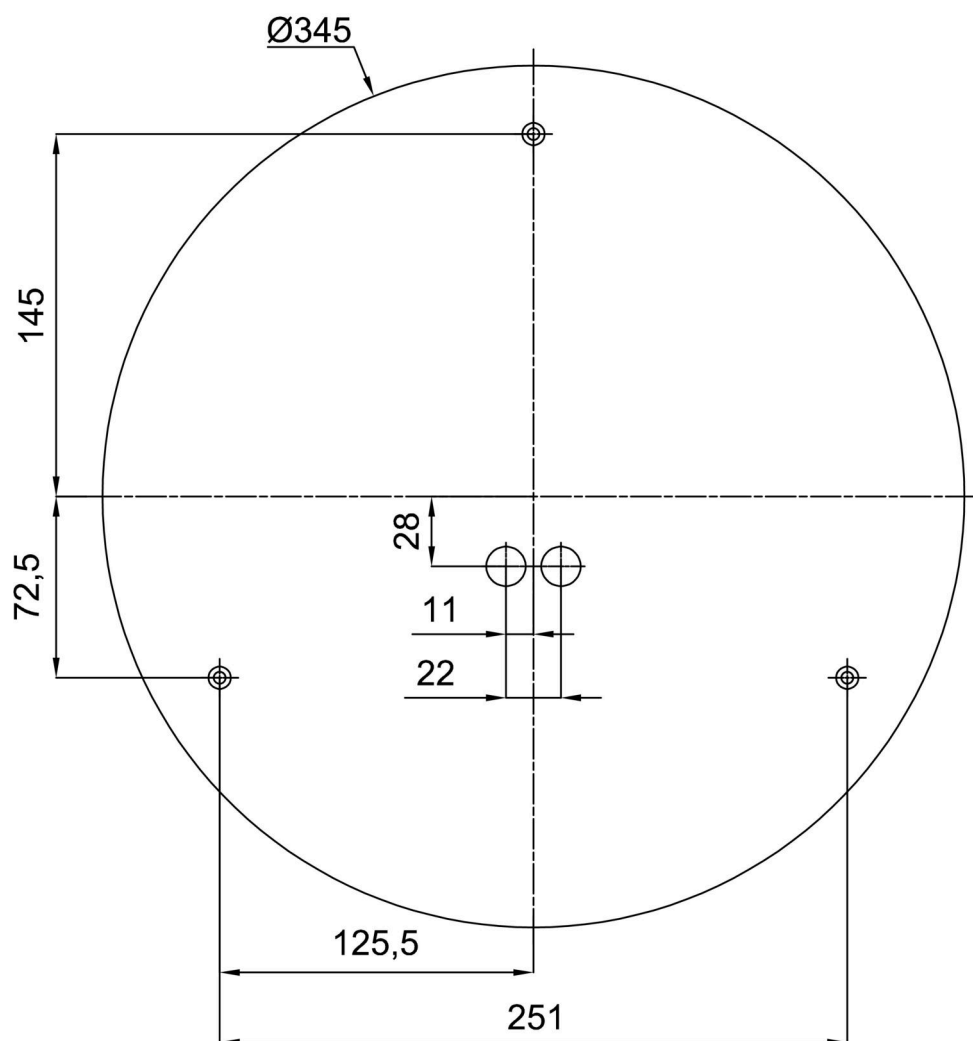

Logistik

EAN	8591728069704
Gewicht NTTO	3.2 Kg
Gewicht BTTO	3.6 Kg
Anzahl kartons	1 Stck
Paketvolumen	0.025 m³
Paket 1 breite	0.435 m
Paket 1 länge	0.435 m
Paket 1 höhe	0.13 m
Garantie*	60 Monate

*Die Garantie für die Batterien gilt für 12 Monate ab Kaufdatum.

Einbaumaße: