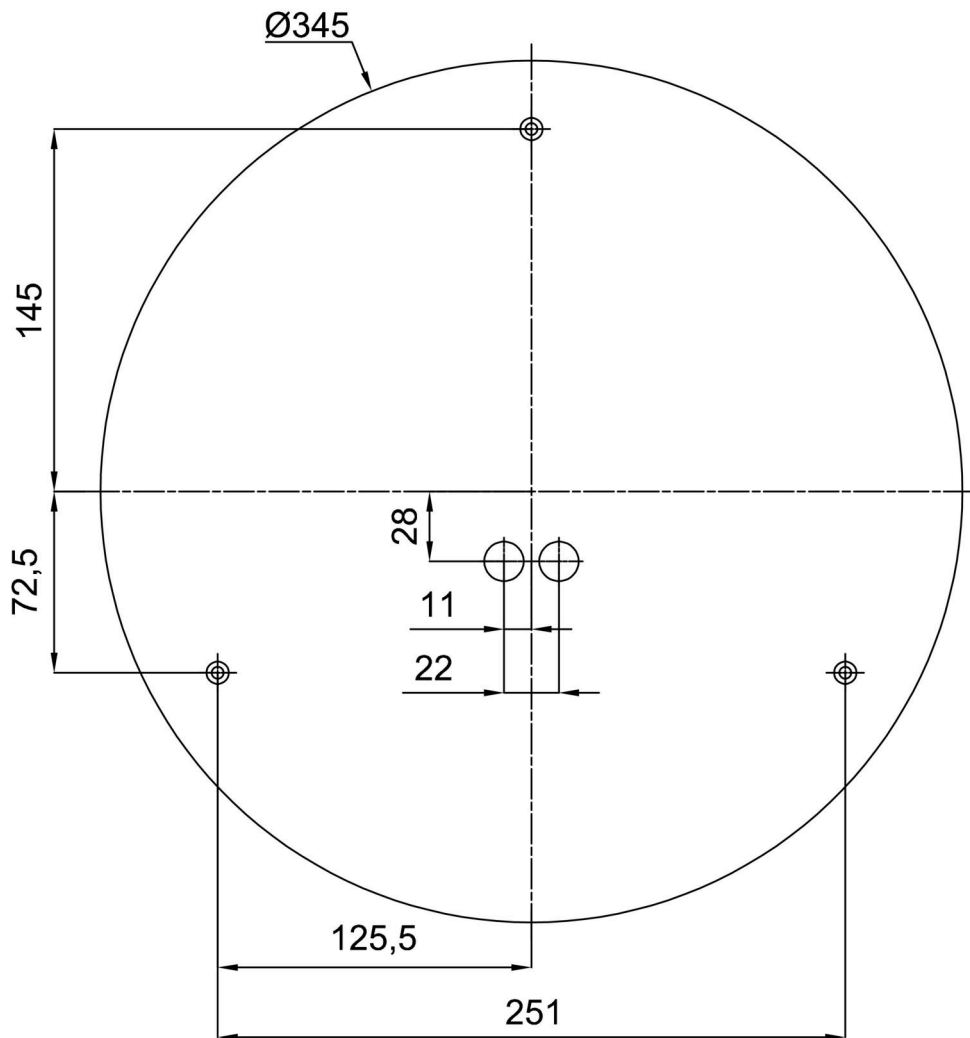

Logistik

EAN	8591728069698
Gewicht NTTO	3.2 Kg
Gewicht BTTO	3.6 Kg
Anzahl kartons	1 Stck
Paketvolumen	0.025 m³
Paket 1 breite	0.435 m
Paket 1 länge	0.435 m
Paket 1 höhe	0.13 m
Garantie*	60 Monate

*Die Garantie für die Batterien gilt für 12 Monate ab Kaufdatum.

Einbaumaße: