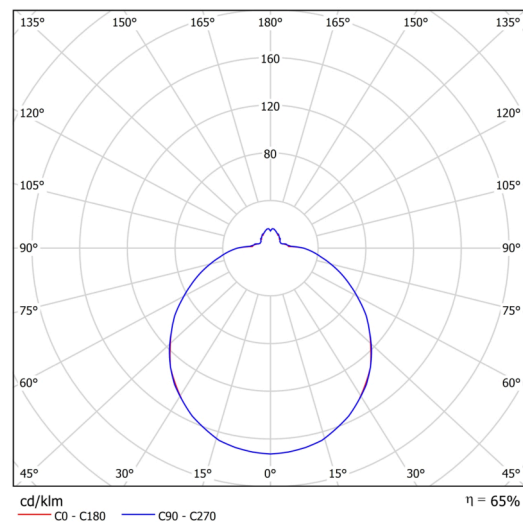

Leuchtdend

Leuchtenlichtstrom	1730 lm
Lichtstrom der quelle	2660 lm
Leuchteneffizienz	101 lm/W
Temperature	3000 K
LED-Lebensdauer L80/B10	100000 Std.
CRI	Ra80
MacAdam	3
Fotobiologische Sicherheit der Leuchte	Risk group 0