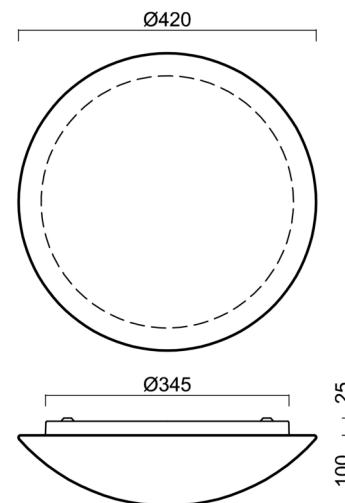

Technisch

Arten von leuchten	Sensor
Befestigungsart	Aufbauleuchten
Basismaterial	Stahl
Schattenmaterial	dreischichtiges Glas TRIPLEX OPAL
Grundfarbe	Weiß Ral9003
Schattenfarbe	Weiß
Schatten halten	Bajonett
Montageort	Wand / Decke
Breite	420 mm
Länge	420 mm
Höhe	125 mm
Durchmesser	ø 420 mm
Montageloch	3xø5mm
Kabeldurchgang	2xø16mm
Energieklasse	D
Schlagfestigkeit	IK01
Betriebstemperatur	von -20°C bis +30°C

Eulum-Daten für Berechnungsprogramme sind unter

Logistik

EAN	8591728069698
Gewicht NTTO	3.2 Kg
Gewicht BTTO	3.6 Kg
Anzahl kartons	1 Stck
Paketvolumen	0.025 m ³
Paket 1 breite	0.435 m
Paket 1 länge	0.435 m
Paket 1 höhe	0.13 m
Garantie*	60 Monate

Sockel für Aufputzmontage

Produktcode	Name	Farbe	Beschreibung	Bild	Zeichnung
33506	B15/BP	Weiß Ral9003			

Lampenschirm

Produktcode	Name	Farbe	Beschreibung	Bild	Zeichnung
20056	015	Weiß		