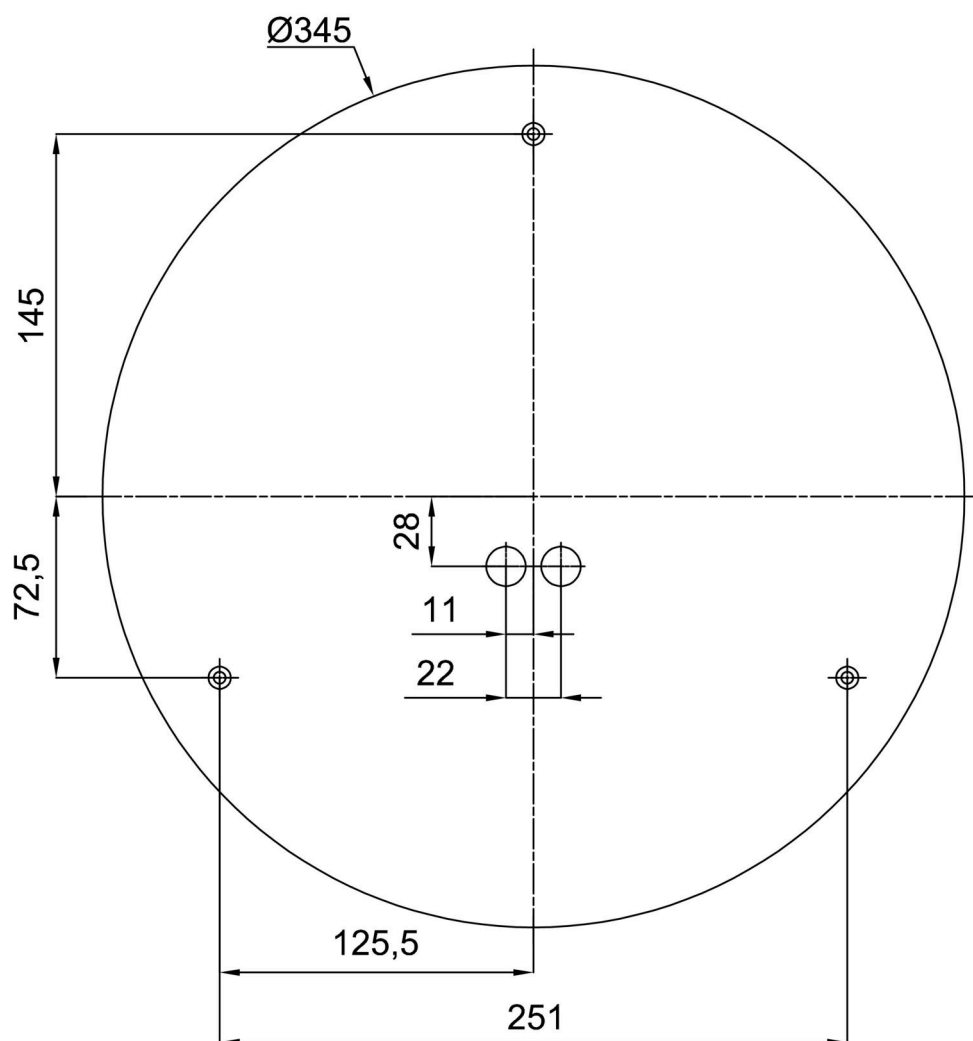

Logistik

EAN	8591728069681
Gewicht NTTO	3.2 Kg
Gewicht BTTO	3.6 Kg
Anzahl kartons	1 Stck
Paketvolumen	0.025 m³
Paket 1 breite	0.435 m
Paket 1 länge	0.435 m
Paket 1 höhe	0.13 m
Garantie*	60 Monate

*Die Garantie für die Batterien gilt für 12 Monate ab Kaufdatum.

Einbaumaße: