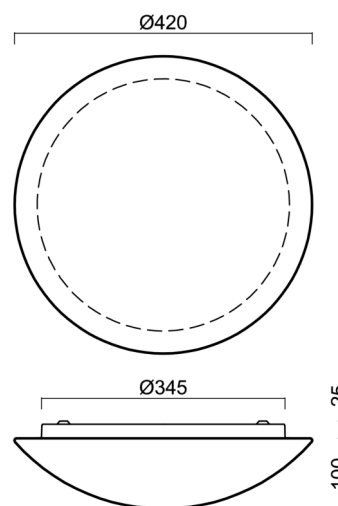

Arten von leuchten	Klassisch on/off
Befestigungsart	Aufbauleuchten
Basismaterial	Stahl
Schattenmaterial	dreischichtiges Glas TRIPLEX OPAL
Grundfarbe	Weiß Ral9003
Schattenfarbe	Weiß
Schatten halten	Bajonett
Montageort	Wand / Decke
Breite	420 mm
Länge	420 mm
Höhe	125 mm
Durchmesser	ø 420 mm
Montageloch	3xø5mm
Kabeldurchgang	2xø16mm
Energieklasse	D
Schlagfestigkeit	IK01
Betriebstemperatur	von -20°C bis +30°C

Sockel für Aufputzmontage

Produktcode	Name	Farbe	Beschreibung	Bild	Zeichnung
33506	B15/BP	Weiß Ral9003			

Lampenschirm

Produktcode	Name	Farbe	Beschreibung	Bild	Zeichnung
20056	015	Weiß		