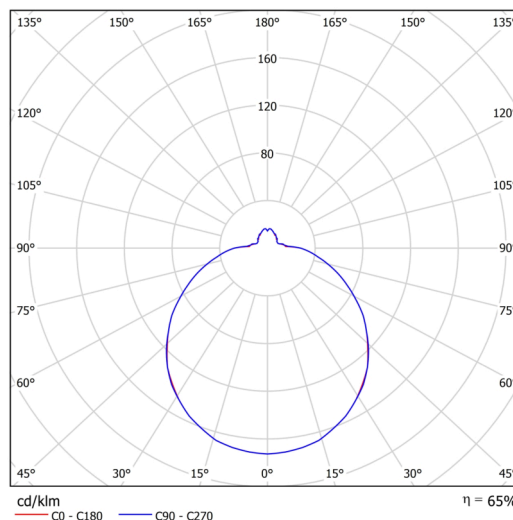

Leuchtend

Leuchtenlichtstrom	1730 lm
Lichtstrom der quelle	2660 lm
Leuchteneffizienz	101 lm/W
Temperature	3000 K
LED-Lebensdauer L80/B10	100000 Std.
CRI	Ra80
MacAdam	3
Fotobiologische Sicherheit der Leuchte	Risk group 0