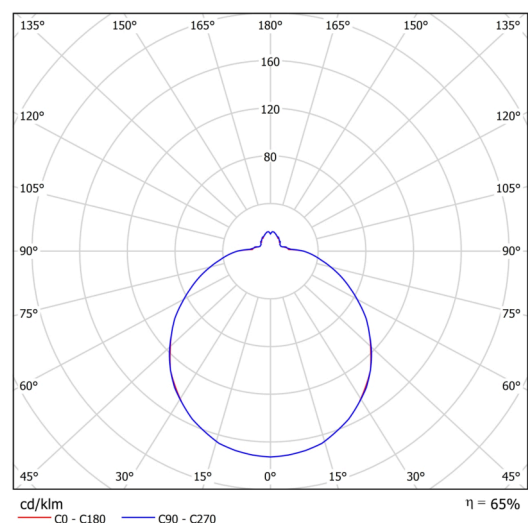

Leuchtend

Leuchtenlichtstrom	2410 lm
Lichtstrom der quelle	3700 lm
Leuchteneffizienz	104 lm/W
Temperature	2700-6500 K
LED-Lebensdauer L80/B10	100000 Std.
CRI	Ra80
MacAdam	3
Fotobiologische Sicherheit der Leuchte	Risk group 0

Eulum-Daten für Berechnungsprogramme sind unter www.osmont.cz verfügbar.