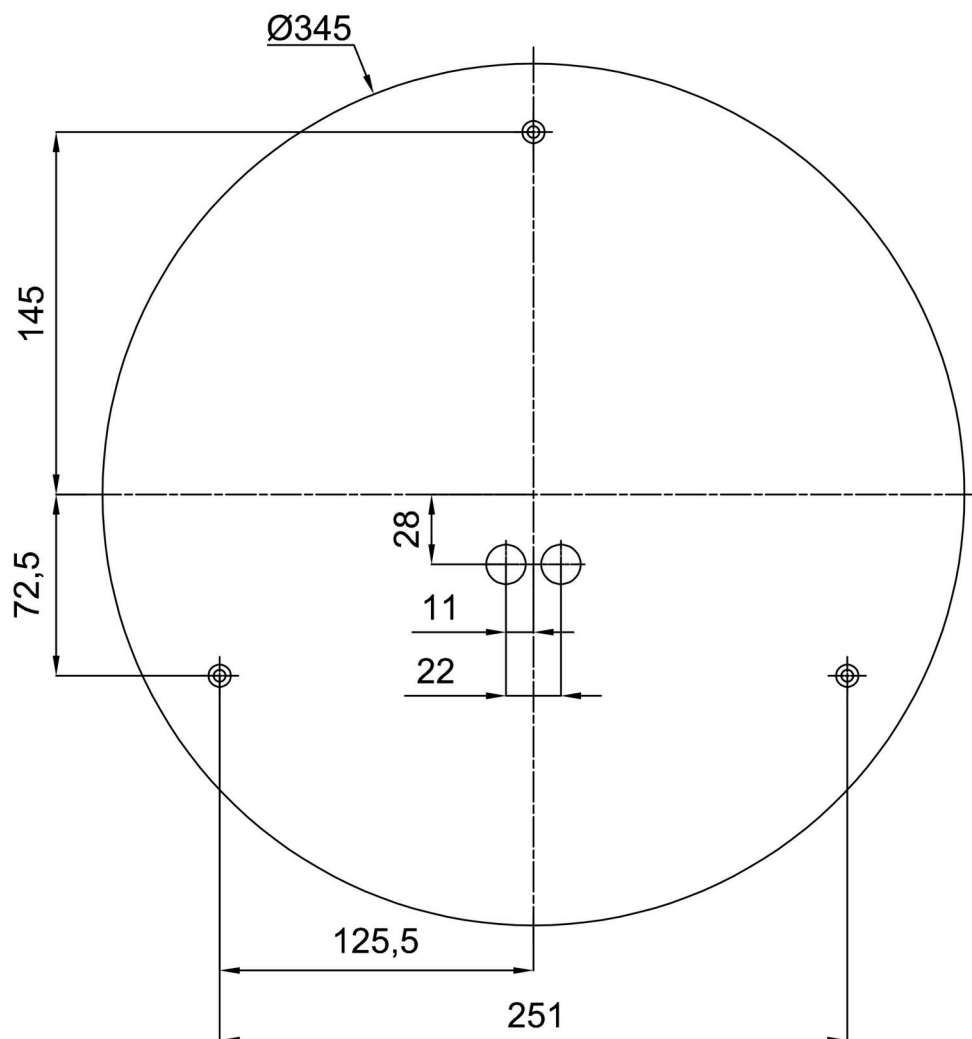

Technisch

Arten von Leuchten	Tunable White
Befestigungsart	Aufbauleuchten
Basismaterial	Stahl
Schattenmaterial	dreischichtiges Glas TRIPLEX OPAL
Grundfarbe	Weiß Ral9003
Schattenfarbe	Weiß
Schatten halten	Bajonett
Montageort	Wand / Decke
Breite	420 mm
Länge	420 mm
Höhe	125 mm
Durchmesser	Ø 420 mm
Montageloch	3xØ5mm
Kabeldurchgang	2xØ16mm
Energieklasse	D
Schlagfestigkeit	IK01
Betriebstemperatur	von -20°C bis +30°C

Eulum-Daten für Berechnungsprogramme sind unter www.osmont.cz verfügbar.

Logistik

EAN	8591728069216
Gewicht NTTO	3.2 Kg
Gewicht BTTO	3.6 Kg
Anzahl kartons	1 Stck
Paketvolumen	0.025 m ³
Paket 1 breite	0.435 m
Paket 1 länge	0.435 m
Paket 1 höhe	0.13 m
Garantie*	60 Monate

*Die Garantie für die Batterien gilt für 12 Monate ab Kaufdatum.

Einbaumaße:

Zusätzliches Sortiment:

Dekorativer Kragen

Produktcode	Name	Farbe	Beschreibung	Bild	Zeichnung
30140	B15/X14	Polierter Edelstahl	der Kragen wird durch den Schirm gehalten		
30139	B15/X4	Weiß Ral9003	der Kragen wird durch den Schirm gehalten		
30142	B15/X13	Grau	der Kragen wird durch den Schirm gehalten		
30141	B15/X12	Messing poliert	der Kragen wird durch den Schirm gehalten		