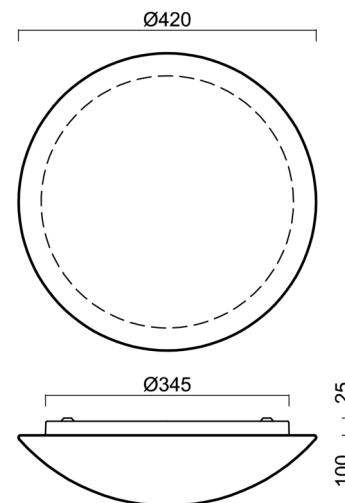

Technisch

Arten von Leuchten	Tunable White
Befestigungsart	Aufbauleuchten
Basismaterial	Stahl
Schattenmaterial	dreischichtiges Glas TRIPLEX OPAL
Grundfarbe	Weiß Ral9003
Schattenfarbe	Weiß
Schatten halten	Bajonett
Montageort	Wand / Decke
Breite	420 mm
Länge	420 mm
Höhe	125 mm
Durchmesser	Ø 420 mm
Montageloch	3xØ5mm
Kabeldurchgang	2xØ16mm
Energieklasse	D
Schlagfestigkeit	IK01
Betriebstemperatur	von -20°C bis +30°C

Sockel für Aufputzmontage

Produktcode	Name	Farbe	Beschreibung	Bild	Zeichnung
33506	B15/BP	Weiß Ral9003			

Lampenschirm

Produktcode	Name	Farbe	Beschreibung	Bild	Zeichnung
20056	015	Weiß		