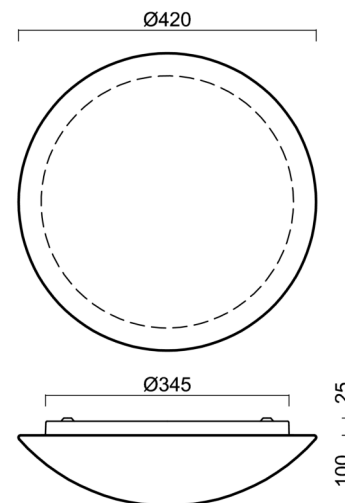

Arten von Leuchten	Sensor
Befestigungsart	Aufbauleuchten
Basismaterial	Stahl
Schattenmaterial	dreischichtiges Glas TRIPLEX OPAL
Grundfarbe	Weiß Ral9003
Schattenfarbe	Weiß
Schatten halten	Bajonett
Montageort	Wand / Decke
Breite	420 mm
Länge	420 mm
Höhe	125 mm
Durchmesser	ø 420 mm
Montageloch	3xø5mm
Kabeldurchgang	2xø16mm
Schlagfestigkeit	IK01
Betriebstemperatur	von -20°C bis +30°C

Eulum-Daten für Berechnungsprogramme sind unter www.osmont.cz verfügbar.

Logistik

EAN	8591728427856
Gewicht NTTO	2.7 Kg
Gewicht BTTO	3.1 Kg
Anzahl kartons	1 Stck
Paketvolumen	0.025 m ³
Paket 1 breite	0.435 m
Paket 1 länge	0.435 m
Paket 1 höhe	0.13 m
Garantie*	60 Monate