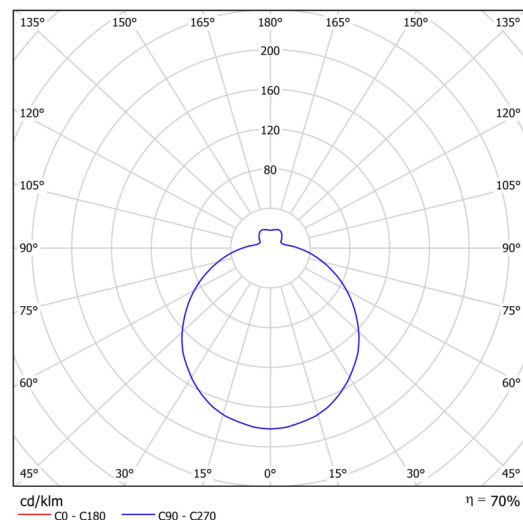

AURA 11

Produktcode: AUR42785

Art: IN-22BT15/015 HF*

Kurzbeschreibung der Leuchte: Weiße anliegende Sensorleuchte mit Glühbirne und Glasschirm TRIPLEX OPAL.

Technisch

Arten von Leuchten	Sensor
Befestigungsart	Aufbauleuchten
Basismaterial	Stahl
Schattenmaterial	dreischichtiges Glas TRIPLEX OPAL
Grundfarbe	Weiß Ral9003
Schattenfarbe	Weiß
Schatten halten	Bajonett
Montageort	Wand / Decke
Breite	420 mm
Länge	420 mm
Höhe	125 mm
Durchmesser	ø 420 mm
Montageloch	3xø5mm
Kabeldurchgang	2xø16mm
Schlagfestigkeit	IK01
Betriebstemperatur	von -20°C bis +30°C

Elektrisch

Spannungstyp	AC
Wechselstrom Spannung	220 - 240 V
Energieverbrauch	2x25 W
Schutz vor Eindringen	IP44
Steckdose	E27
Sensor	HF
Klemme	Schnappklemmenblock

Leuchtend

Fotobiologische Sicherheit der Leuchte	Risk group 0

Eulum-Daten für Berechnungsprogramme sind unter www.osmont.cz verfügbar.