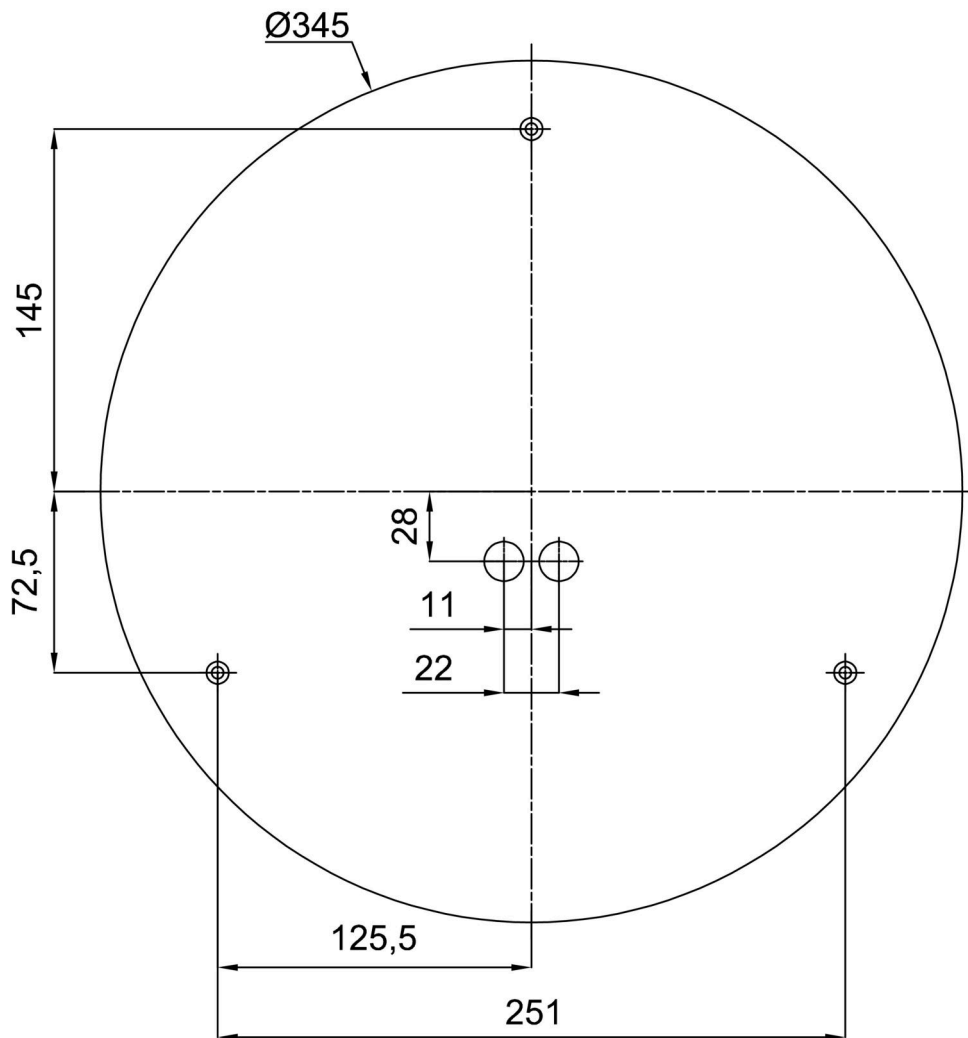

Arten von Leuchten	Sensor
Befestigungsart	Aufbauleuchten
Basismaterial	Stahl
Schattenmaterial	dreischichtiges Glas TRIPLEX OPAL
Grundfarbe	Weiß Ral9003
Schattenfarbe	Weiß
Schatten halten	Bajonett
Montageort	Wand / Decke
Breite	420 mm
Länge	420 mm
Höhe	125 mm
Durchmesser	ø 420 mm
Montageloch	3xø5mm
Kabeldurchgang	2xø16mm
Schlagfestigkeit	IK01
Betriebstemperatur	von -20°C bis +30°C

Eulum-Daten für Berechnungsprogramme sind unter www.osmont.cz verfügbar.

Logistik

EAN	8591728427856
Gewicht NTTO	2.7 Kg
Gewicht BTTO	3.1 Kg
Anzahl kartons	1 Stck
Paketvolumen	0.025 m ³
Paket 1 breite	0.435 m
Paket 1 länge	0.435 m
Paket 1 höhe	0.13 m
Garantie*	60 Monate

*Die Garantie für die Batterien gilt für 12 Monate ab Kaufdatum.

Einbaumaße:

Zusätzliches Sortiment:

Dekorativer Kragen

Produktcode	Name	Farbe	Beschreibung	Bild	Zeichnung
30140	B15/X14	Polierter Edelstahl	der Kragen wird durch den Schirm gehalten		
30139	B15/X4	Weiß Ral9003	der Kragen wird durch den Schirm gehalten		
30142	B15/X13	Grau	der Kragen wird durch den Schirm gehalten		
30141	B15/X12	Messing poliert	der Kragen wird durch den Schirm gehalten		