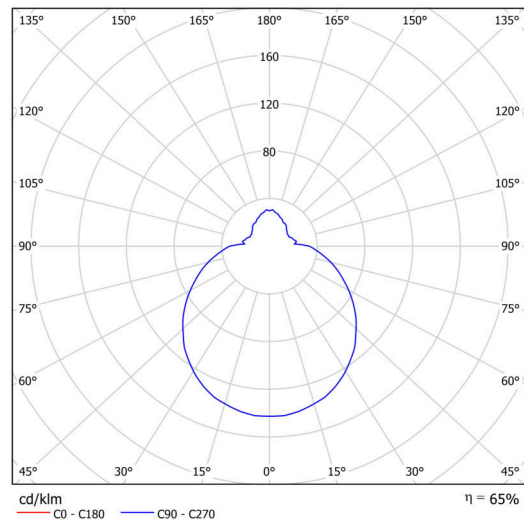

Leuchtend

Leuchtenlichtstrom	1950/2030 lm
Lichtstrom der quelle	3000/3130 lm
Leuchteneffizienz	102 lm/W
Temperature	3000/4000 K
LED-Lebensdauer L80/B10	100000 Std.
CRI	Ra80
MacAdam	3
Fotobiologische Sicherheit der Leuchte	Risk group 0