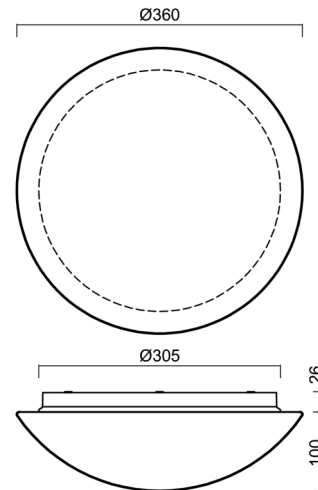

## Technisch

Arten von leuchten	Klassisch on/off
Befestigungsart	Aufbauleuchten
Basismaterial	polypropylen-verbundwerkstoff
Schattenmaterial	dreischichtiges Glas TRIPLEX OPAL
Grundfarbe	Weiß Ral9003
Schattenfarbe	Weiß
Schatten halten	Bajonett
Montageort	Wand / Decke
Breite	360 mm
Länge	360 mm
Höhe	126 mm
Durchmesser	Ø 360 mm
Montageloch	3xØ5mm
Kabeldurchgang	2xØ16mm
Energieklasse	D
Schlagfestigkeit	IK01
Betriebstemperatur	von -20°C bis +30°C

## Lampenschirm

Produktcode	Name	Farbe	Beschreibung	Bild	Zeichnung
20055	014	Weiß		