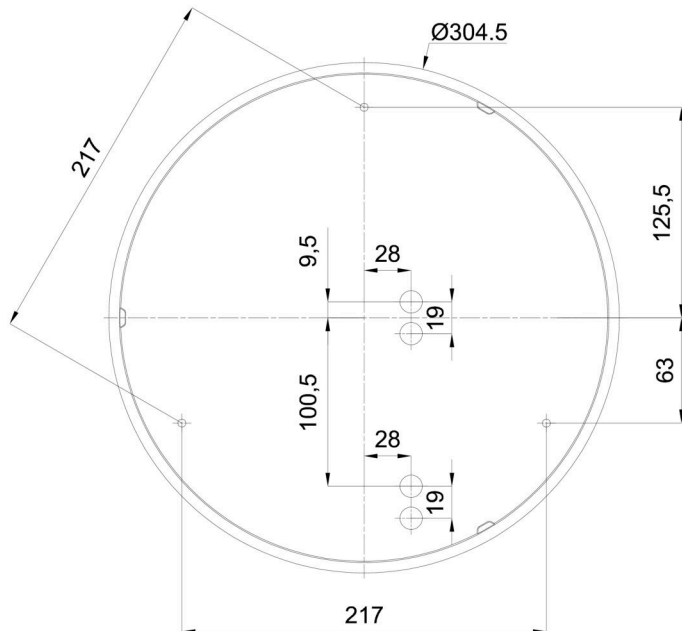

Logistik

EAN	8591728071752
Gewicht NTTO	2.5 Kg
Gewicht BTTO	2.8 Kg
Anzahl kartons	1 Stck
Paketvolumen	0.017 m³
Paket 1 breite	0.375 m
Paket 1 länge	0.355 m
Paket 1 höhe	0.13 m
Garantie*	60 Monate

*Die Garantie für die Batterien gilt für 12 Monate ab Kaufdatum.

Einbaumaße: