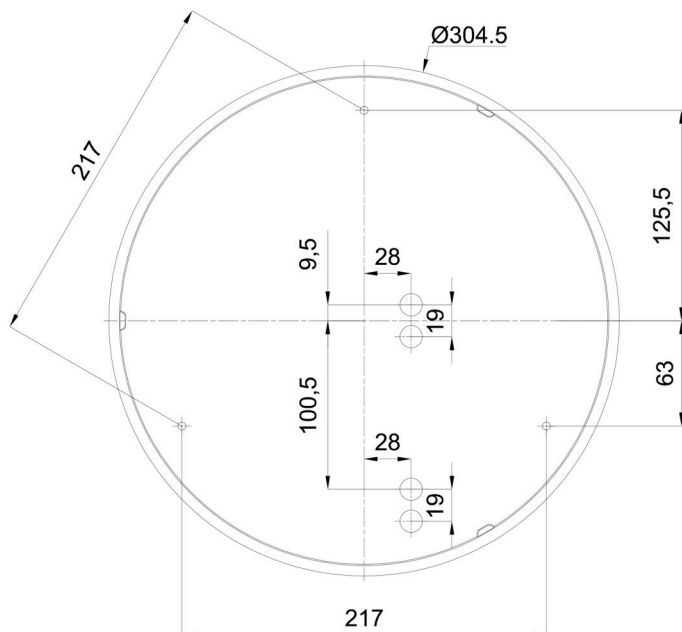

Technisch

Arten von leuchten	Klassisch on/off
Befestigungsart	Aufbauleuchten
Basismaterial	polypropylen-verbundwerkstoff
Schattenmaterial	dreischichtiges Glas TRIPLEX OPAL
Grundfarbe	Weiß Ral9003
Schattenfarbe	Weiß
Schatten halten	Bajonett
Montageort	Wand / Decke
Breite	360 mm
Länge	360 mm
Höhe	126 mm
Durchmesser	ø 360 mm
Montageloch	3xø5mm
Kabeldurchgang	2xø16mm
Energieklasse	D
Schlagfestigkeit	IK01
Betriebstemperatur	von -20°C bis +30°C

Eulum-Daten für Berechnungsprogramme sind unter www.osmont.cz verfügbar.

Logistik

EAN	8591728071721
Gewicht NTTO	2.5 Kg
Gewicht BTTO	2.8 Kg
Anzahl kartons	1 Stck
Paketvolumen	0.017 m ³
Paket 1 breite	0.375 m
Paket 1 länge	0.355 m
Paket 1 höhe	0.13 m
Garantie*	60 Monate

*Die Garantie für die Batterien gilt für 12 Monate ab Kaufdatum.

Einbaumaße:

Zusätzliches Sortiment:

Dekorativer Kragen

Produktcode	Name	Farbe	Beschreibung	Bild	Zeichnung
30136	B14/X14	Polierter Edelstahl	der Kragen wird durch den Schirm gehalten		
30135	B14/X4	Weiß Ral9003	der Kragen wird durch den Schirm gehalten		
30138	B14/X13	Grau	der Kragen wird durch den Schirm gehalten		
30137	B14/X12	Messing poliert	der Kragen wird durch den Schirm gehalten		

Lampenschirm

Produktcode	Name	Farbe	Beschreibung	Bild	Zeichnung
20055	014	Weiß		