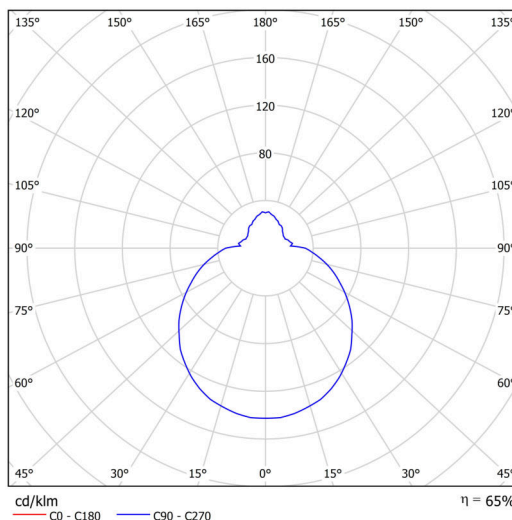

Leuchtend

Leuchtenlichtstrom	1380/1440 lm
Lichtstrom der quelle	2130/2220 lm
Leuchteneffizienz	106 lm/W
Temperature	3000/4000 K
LED-Lebensdauer L80/B10	100000 Std.
CRI	Ra80
MacAdam	3
Fotobiologische Sicherheit der Leuchte	Risk group 0