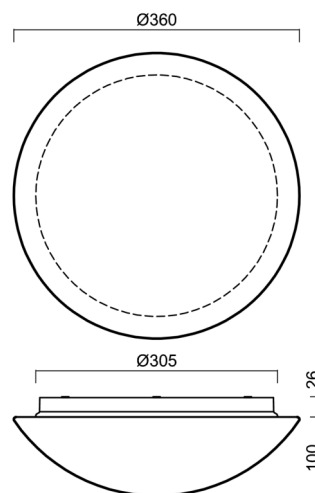

Technisch

Arten von leuchten	Klassisch on/off
Befestigungsart	Aufbauleuchten
Basismaterial	polypropylen-verbundwerkstoff
Schattenmaterial	dreischichtiges Glas TRIPLEX OPAL
Grundfarbe	Weiß Ral9003
Schattenfarbe	Weiß
Schatten halten	Bajonett
Montageort	Wand / Decke
Breite	360 mm
Länge	360 mm
Höhe	126 mm
Durchmesser	ø 360 mm
Montageloch	3xø5mm
Kabeldurchgang	2xø16mm
Energieklasse	D
Schlagfestigkeit	IK01
Betriebstemperatur	von -20°C bis +30°C

Lampenschirm

Produktcode	Name	Farbe	Beschreibung	Bild	Zeichnung
20055	014	Weiß		