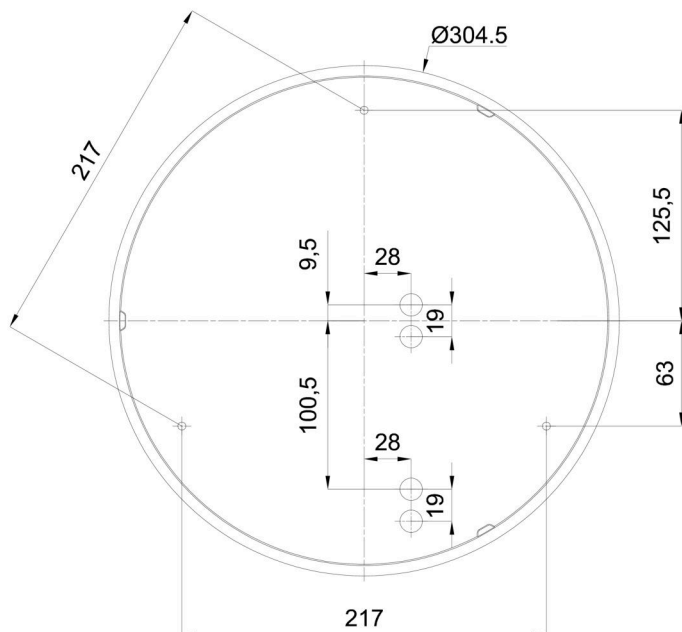

Arten von Leuchten	Klassisch on/off
Befestigungsart	Aufbauleuchten
Basismaterial	polypropylen-verbundwerkstoff
Schattenmaterial	dreischichtiges Glas TRIPLEX OPAL
Grundfarbe	Weiß Ral9003
Schattenfarbe	Weiß
Schatten halten	Bajonett
Montageort	Wand / Decke
Breite	360 mm
Länge	360 mm
Höhe	126 mm
Durchmesser	Ø 360 mm
Montageloch	3xØ5mm
Kabeldurchgang	2xØ16mm
Schlagfestigkeit	IK01
Betriebstemperatur	von -20°C bis +30°C

Eulum-Daten für Berechnungsprogramme sind unter www.osmont.cz verfügbar.

Logistik

EAN	8591728711696
Gewicht NTTO	2.1 Kg
Gewicht BTTO	2.4 Kg
Anzahl kartons	1 Stck
Paketvolumen	0.017 m ³
Paket 1 breite	0.375 m
Paket 1 länge	0.355 m
Paket 1 höhe	0.13 m
Garantie*	60 Monate

*Die Garantie für die Batterien gilt für 12 Monate ab Kaufdatum.

Einbaumaße:

Zusätzliches Sortiment:

Dekorativer Kragen

Produktcode	Name	Farbe	Beschreibung	Bild	Zeichnung
30136	B14/X14	Polierter Edelstahl	der Kragen wird durch den Schirm gehalten		
30135	B14/X4	Weiß Ral9003	der Kragen wird durch den Schirm gehalten		
30138	B14/X13	Grau	der Kragen wird durch den Schirm gehalten		
30137	B14/X12	Messing poliert	der Kragen wird durch den Schirm gehalten		

Lampenschirm

Produktcode	Name	Farbe	Beschreibung	Bild	Zeichnung
20055	014	Weiß		