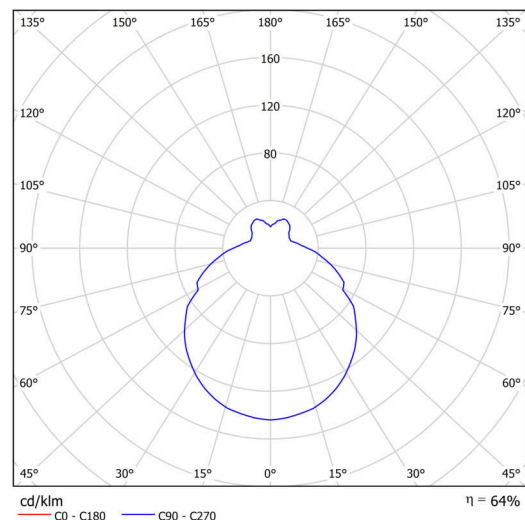

AURA 10 IP

Produktcode: AUR71169

Art: IN-22BD14/014*

Kurzbeschreibung der Leuchte: Weiße anliegende Leuchte mit Glühbirne ON/OFF und Glasschirm TRIPLEX OPAL

Technisch

Arten von Leuchten	Klassisch on/off
Befestigungsart	Aufbauleuchten
Basismaterial	polypropylen-verbundwerkstoff
Schattenmaterial	dreischichtiges Glas TRIPLEX OPAL
Grundfarbe	Weiß Ral9003
Schattenfarbe	Weiß
Schatten halten	Bajonett
Montageort	Wand / Decke
Breite	360 mm
Länge	360 mm
Höhe	126 mm
Durchmesser	Ø 360 mm
Montageloch	3xØ5mm
Kabeldurchgang	2xØ16mm
Schlagfestigkeit	IK01
Betriebstemperatur	von -20°C bis +30°C

Elektrisch

Spannungstyp	AC
Wechselstrom Spannung	220 - 240 V
Energieverbrauch	2x7 W
Deckungsklasse	2
Schutz vor Eindringen	IP65
Steckdose	E27
Klemme	Schnappklemmenblock

Leuchtend

Fotobiologische Sicherheit der Leuchte	Risk group 0

Eulum-Daten für Berechnungsprogramme sind unter www.osmont.cz verfügbar.