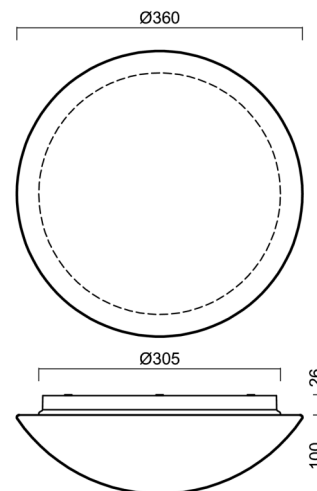

Arten von Leuchten	Klassisch on/off
Befestigungsart	Aufbauleuchten
Basismaterial	polypropylen-verbundwerkstoff
Schattenmaterial	dreischichtiges Glas TRIPLEX OPAL
Grundfarbe	Weiß Ral9003
Schattenfarbe	Weiß
Schatten halten	Bajonett
Montageort	Wand / Decke
Breite	360 mm
Länge	360 mm
Höhe	126 mm
Durchmesser	Ø 360 mm
Montageloch	3xØ5mm
Kabeldurchgang	2xØ16mm
Schlagfestigkeit	IK01
Betriebstemperatur	von -20°C bis +30°C

Eulum-Daten für Berechnungsprogramme sind unter www.osmont.cz verfügbar.

Logistik

EAN	8591728711696
Gewicht NTTO	2.1 Kg
Gewicht BTTO	2.4 Kg
Anzahl kartons	1 Stck
Paketvolumen	0.017 m ³
Paket 1 breite	0.375 m
Paket 1 länge	0.355 m
Paket 1 höhe	0.13 m
Garantie*	60 Monate

Lampenschirm

Produktcode	Name	Farbe	Beschreibung	Bild	Zeichnung
20055	014	Weiß		