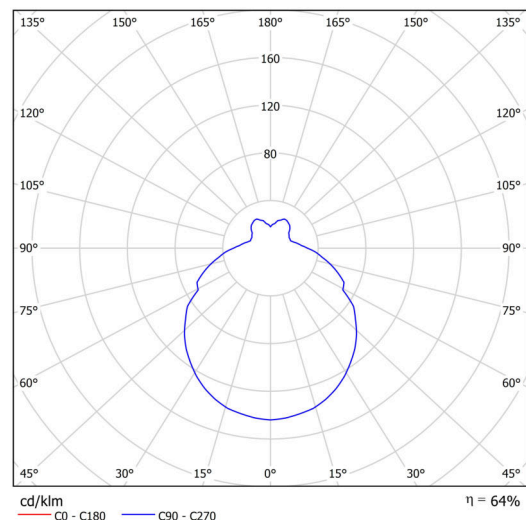

AURA 10 IP

Produktcode: AUR71168

Art: IN-12BD14/014 HF*

Kurzbeschreibung der leuchte: Weiße anliegende Sensorleuchte mit Glühbirne und Glasschirm TRIPLEX OPAL

Technisch

Arten von leuchten	Sensor
Befestigungsart	Aufbauleuchten
Basismaterial	polypropylen-verbundwerkstoff
Schattenmaterial	dreischichtiges Glas TRIPLEX OPAL
Grundfarbe	Weiß Ral9003
Schattenfarbe	Weiß
Schatten halten	Bajonett
Montageort	Wand / Decke
Breite	360 mm
Länge	360 mm
Höhe	126 mm
Durchmesser	ø 360 mm
Montageloch	3xø5mm
Kabeldurchgang	2xø16mm
Schlagfestigkeit	IK01
Betriebstemperatur	von -20°C bis +30°C

Elektrisch

Spannungstyp	AC
Wechselstrom Spannung	220 - 240 V
Energieverbrauch	10 W
Schutz vor Eindringen	IP65
Steckdose	E27
Sensor	HF
Klemme	Schnappklemmenblock

Leuchtend

Fotobiologische Sicherheit der Leuchte	Risk group 0

Eulum-Daten für Berechnungsprogramme sind unter www.osmont.cz verfügbar.