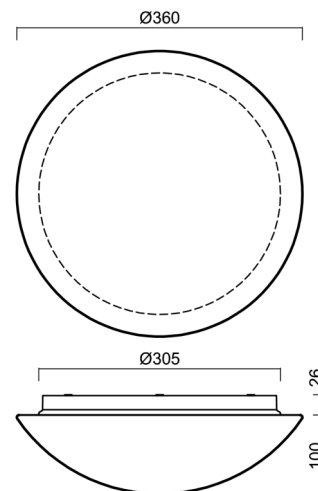

AURA 10 IP

Produktcode: AUR71168

Art: IN-12BD14/014 HF*

Kurzbeschreibung der leuchte: Weiße anliegende Sensorleuchte mit Glühbirne und Glasschirm TRIPLEX OPAL

Technisch

Arten von leuchten	Sensor
Befestigungsart	Aufbauleuchten
Basismaterial	polypropylen-verbundwerkstoff
Schattenmaterial	dreischichtiges Glas TRIPLEX OPAL
Grundfarbe	Weiß Ral9003
Schattenfarbe	Weiß
Schatten halten	Bajonett
Montageort	Wand / Decke
Breite	360 mm
Länge	360 mm
Höhe	126 mm
Durchmesser	ø 360 mm
Montageloch	3xø5mm
Kabeldurchgang	2xø16mm
Schlagfestigkeit	IK01
Betriebstemperatur	von -20°C bis +30°C

Elektrisch

Spannungstyp	AC
Wechselstrom Spannung	220 - 240 V
Energieverbrauch	10 W
Schutz vor Eindringen	IP65
Steckdose	E27
Sensor	HF
Klemme	Schnappklemmenblock

Leuchtend

Fotobiologische Sicherheit der Leuchte	Risk group 0

Eulum-Daten für Berechnungsprogramme sind unter www.osmont.cz verfügbar.