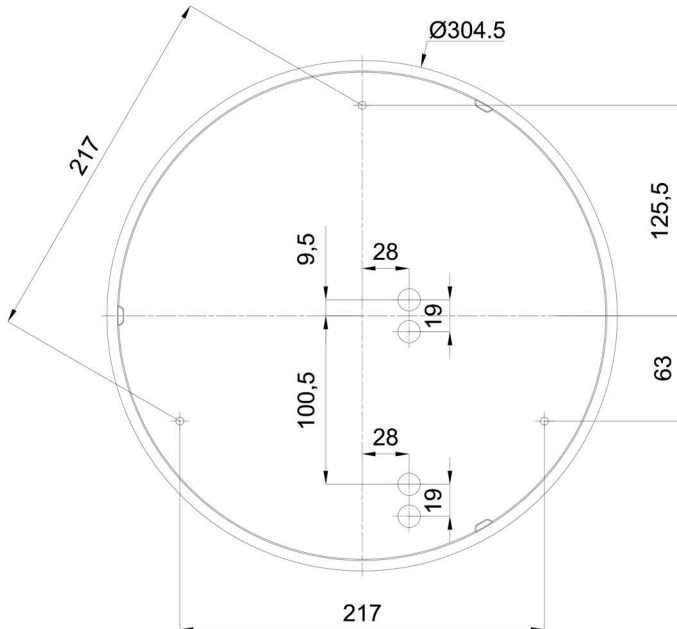

Logistik

EAN	8591728711689
Gewicht NTTO	1.9 Kg
Gewicht BTTO	2.2 Kg
Anzahl kartons	1 Stck
Paketvolumen	0.017 m³
Paket 1 breite	0.375 m
Paket 1 länge	0.355 m
Paket 1 höhe	0.13 m
Garantie*	60 Monate

*Die Garantie für die Batterien gilt für 12 Monate ab Kaufdatum.

Einbaumaße: