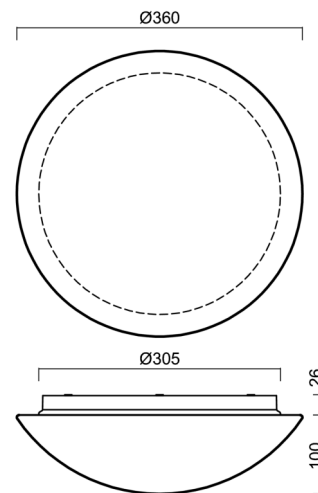

AURA 10 IP

LED-1L15E500BD14/014/NK1W HF 4K#

WWW.OSMONT.CZ

AURA 10 IP

Produktcode: AUR70883

Art: LED-1L15E500BD14/014/NK1W HF 4K#

Kurzbeschreibung der Leuchte: Weiße anliegende LED-Kombi-Notleuchte mit Sensor und Glasschirm TRIPLEX OPAL

Technisch

Arten von Leuchten	Notfall kombiniert + sensor
Befestigungsart	Aufbauleuchten
Basismaterial	polypropylen-verbundwerkstoff
Schattenmaterial	dreischichtiges Glas TRIPLEX OPAL
Grundfarbe	Weiß Ral9003
Schattenfarbe	Weiß
Schatten halten	Bajonett
Montageort	Wand / Decke
Breite	360 mm
Länge	360 mm
Höhe	126 mm
Durchmesser	Ø 360 mm
Montageloch	3xØ5mm
Kabeldurchgang	2xØ16mm
Energieklasse	D
Schlagfestigkeit	IK01
Betriebstemperatur	von -20°C bis +30°C

Lampenschirm

Produktcode	Name	Farbe	Beschreibung	Bild	Zeichnung
20055	014	Weiß		