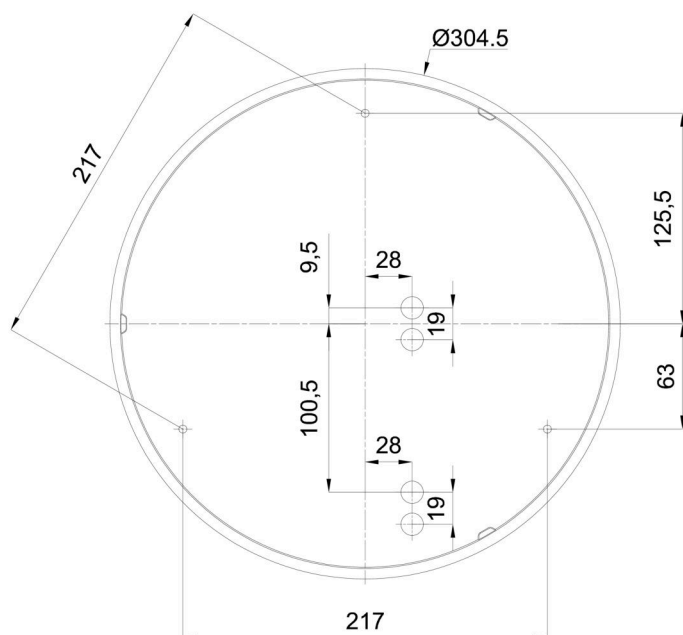

Technisch

Arten von Leuchten	Notfall kombiniert + sensor
Befestigungsart	Aufbauleuchten
Basismaterial	polypropylen-verbundwerkstoff
Schattenmaterial	dreischichtiges Glas TRIPLEX OPAL
Grundfarbe	Weiß Ral9003
Schattenfarbe	Weiß
Schatten halten	Bajonett
Montageort	Wand / Decke
Breite	360 mm
Länge	360 mm
Höhe	126 mm
Durchmesser	Ø 360 mm
Montageloch	3xØ5mm
Kabeldurchgang	2xØ16mm
Energieklasse	D
Schlagfestigkeit	IK01
Betriebstemperatur	von -20°C bis +30°C

TECHNISCHES ARBEITSBLATT

Fotobiologische Sicherheit der Leuchte	Risk group 0
--	--------------

Eulum-Daten für Berechnungsprogramme sind unter www.osmont.cz verfügbar.

Logistik

EAN	8591728071080
Gewicht NTTO	2.5 Kg
Gewicht BTTO	2.8 Kg
Anzahl kartons	1 Stck
Paketvolumen	0.017 m ³
Paket 1 breite	0.375 m
Paket 1 länge	0.355 m
Paket 1 höhe	0.13 m
Garantie*	60 Monate

*Die Garantie für die Batterien gilt für 12 Monate ab Kaufdatum.

Einbaumaße:

Zusätzliches Sortiment:

Dekorativer Kragen

Produktcode	Name	Farbe	Beschreibung	Bild	Zeichnung
30136	B14/X14	Polierter Edelstahl	der Kragen wird durch den Schirm gehalten		
30135	B14/X4	Weiß Ral9003	der Kragen wird durch den Schirm gehalten		
30138	B14/X13	Grau	der Kragen wird durch den Schirm gehalten		
30137	B14/X12	Messing poliert	der Kragen wird durch den Schirm gehalten		

Lampenschirm

Produktcode	Name	Farbe	Beschreibung	Bild	Zeichnung
20055	014	Weiß		