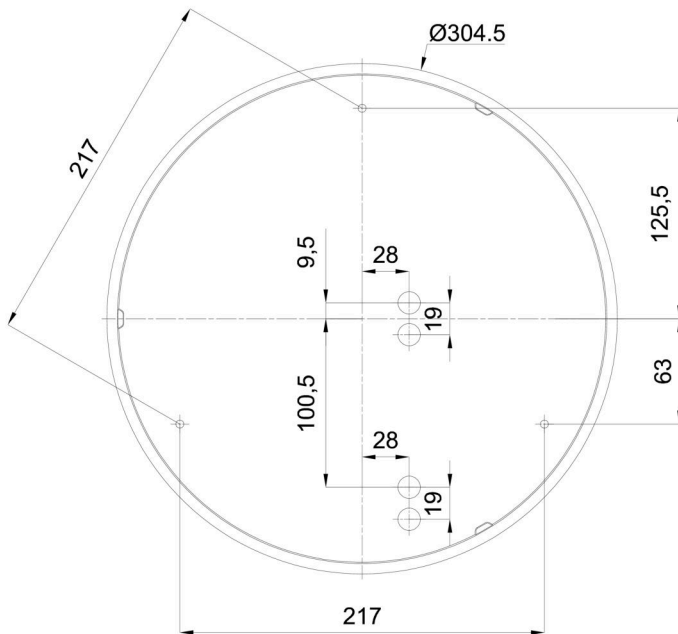

Technisch

Arten von Leuchten	Notfall kombiniert
Befestigungsart	Aufbauleuchten
Basismaterial	polypropylen-verbundwerkstoff
Schattenmaterial	dreischichtiges Glas TRIPLEX OPAL
Grundfarbe	Weiß Ral9003
Schattenfarbe	Weiß
Schatten halten	Bajonett
Montageort	Wand / Decke
Breite	360 mm
Länge	360 mm
Höhe	126 mm
Durchmesser	Ø 360 mm
Montageloch	3xØ5mm
Kabeldurchgang	2xØ16mm
Energieklasse	D
Schlagfestigkeit	IK01
Betriebstemperatur	von -20°C bis +30°C

TECHNISCHES ARBEITSBLATT

Fotobiologische Sicherheit der Leuchte	Risk group 0
--	--------------

Eulum-Daten für Berechnungsprogramme sind unter www.osmont.cz verfügbar.

Logistik

EAN	8591728071073
Gewicht NTTO	2.5 Kg
Gewicht BTTO	2.8 Kg
Anzahl kartons	1 Stck
Paketvolumen	0.017 m ³
Paket 1 breite	0.375 m
Paket 1 länge	0.355 m
Paket 1 höhe	0.13 m
Garantie*	60 Monate

*Die Garantie für die Batterien gilt für 12 Monate ab Kaufdatum.

Einbaumaße:

Zusätzliches Sortiment:

Dekorativer Kragen

Produktcode	Name	Farbe	Beschreibung	Bild	Zeichnung
30136	B14/X14	Polierter Edelstahl	der Kragen wird durch den Schirm gehalten		
30135	B14/X4	Weiß Ral9003	der Kragen wird durch den Schirm gehalten		
30138	B14/X13	Grau	der Kragen wird durch den Schirm gehalten		
30137	B14/X12	Messing poliert	der Kragen wird durch den Schirm gehalten		

Lampenschirm

Produktcode	Name	Farbe	Beschreibung	Bild	Zeichnung
20055	014	Weiß		