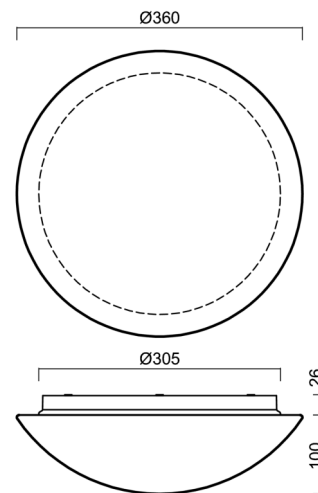

AURA 10 IP

LED-1L15E500BD14/014/NK1W 4K#

WWW.OSMONT.CZ

AURA 10 IP

Produktcode: AUR70882

Art: LED-1L15E500BD14/014/NK1W 4K#

Kurzbeschreibung der Leuchte: Weiße anliegende LED-Kombi-Notleuchte und Glasschirm TRIPLEX OPAL

Technisch

Arten von Leuchten	Notfall kombiniert
Befestigungsart	Aufbauleuchten
Basismaterial	polypropylen-verbundwerkstoff
Schattenmaterial	dreischichtiges Glas TRIPLEX OPAL
Grundfarbe	Weiß Ral9003
Schattenfarbe	Weiß
Schatten halten	Bajonett
Montageort	Wand / Decke
Breite	360 mm
Länge	360 mm
Höhe	126 mm
Durchmesser	Ø 360 mm
Montageloch	3xØ5mm
Kabeldurchgang	2xØ16mm
Energieklasse	D
Schlagfestigkeit	IK01
Betriebstemperatur	von -20°C bis +30°C

Lampenschirm

Produktcode	Name	Farbe	Beschreibung	Bild	Zeichnung
20055	014	Weiß		