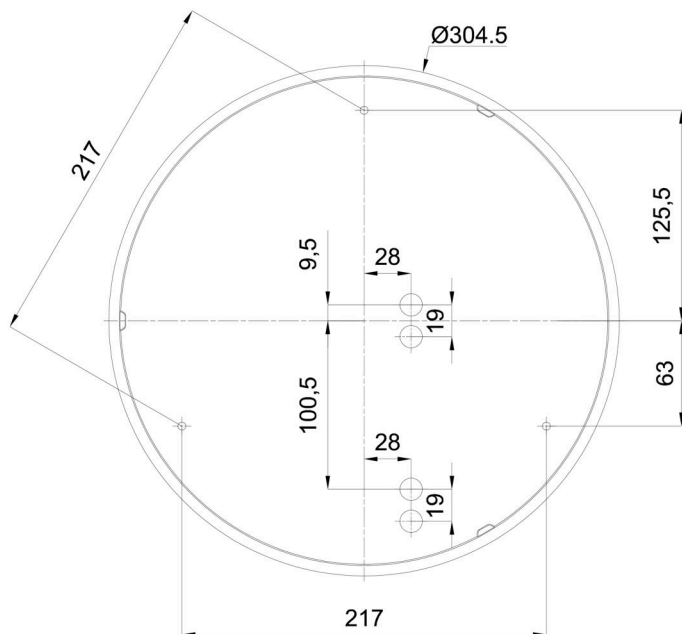

Technisch

Arten von leuchten	Corridor
Befestigungsart	Aufbauleuchten
Basismaterial	polypropylen-verbundwerkstoff
Schattenmaterial	dreischichtiges Glas TRIPLEX OPAL
Grundfarbe	Weiß Ral9003
Schattenfarbe	Weiß
Schatten halten	Bajonett
Montageort	Wand / Decke
Breite	360 mm
Länge	360 mm
Höhe	126 mm
Durchmesser	ø 360 mm
Montageloch	3xø5mm
Kabeldurchgang	2xø16mm
Energieklasse	D
Schlagfestigkeit	IK01
Betriebstemperatur	von -20°C bis +30°C

Eulum-Daten für Berechnungsprogramme sind unter

Logistik

EAN	8591728071066
Gewicht NTTO	2.5 Kg
Gewicht BTTO	2.8 Kg
Anzahl kartons	1 Stck
Paketvolumen	0.017 m ³
Paket 1 breite	0.375 m
Paket 1 länge	0.355 m
Paket 1 höhe	0.13 m
Garantie*	60 Monate

*Die Garantie für die Batterien gilt für 12 Monate ab Kaufdatum.

Einbaumaße:

Zusätzliches Sortiment:

Dekorativer Kragen

Produktcode	Name	Farbe	Beschreibung	Bild	Zeichnung
30136	B14/X14	Polierter Edelstahl	der Kragen wird durch den Schirm gehalten		
30135	B14/X4	Weiß Ral9003	der Kragen wird durch den Schirm gehalten		
30138	B14/X13	Grau	der Kragen wird durch den Schirm gehalten		
30137	B14/X12	Messing poliert	der Kragen wird durch den Schirm gehalten		

Lampenschirm

Produktcode	Name	Farbe	Beschreibung	Bild	Zeichnung
20055	014	Weiß		