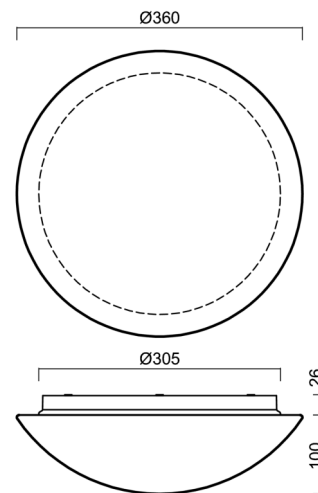

AURA 10 IP

LED-1L15E500BD14/014 HF CORR 4K#

WWW.OSMONT.CZ

AURA 10 IP

Produktcode: AUR70881

Art: LED-1L15E500BD14/014 HF CORR 4K#

Kurzbeschreibung der leuchte: Weiße anliegende LED-Leuchte mit KORRIDOR-Funktion und Glasschirm TRIPLEX OPAL

Technisch

Arten von leuchten	Corridor
Befestigungsart	Aufbauleuchten
Basismaterial	polypropylen-verbundwerkstoff
Schattenmaterial	dreischichtiges Glas TRIPLEX OPAL
Grundfarbe	Weiß Ral9003
Schattenfarbe	Weiß
Schatten halten	Bajonett
Montageort	Wand / Decke
Breite	360 mm
Länge	360 mm
Höhe	126 mm
Durchmesser	ø 360 mm
Montageloch	3xø5mm
Kabeldurchgang	2xø16mm
Energieklasse	D
Schlagfestigkeit	IK01
Betriebstemperatur	von -20°C bis +30°C

Lampenschirm

Produktcode	Name	Farbe	Beschreibung	Bild	Zeichnung
20055	014	Weiß		