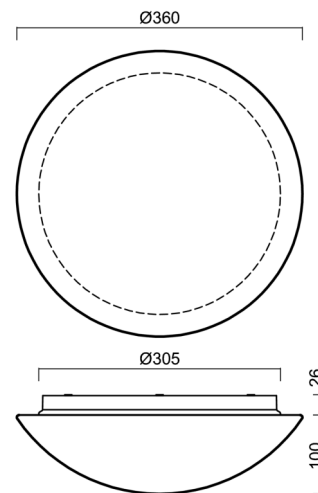

## Technisch

Arten von leuchten	Dimmbar
Befestigungsart	Aufbauleuchten
Basismaterial	polypropylen-verbundwerkstoff
Schattenmaterial	dreischichtiges Glas TRIPLEX OPAL
Grundfarbe	Weiß Ral9003
Schattenfarbe	Weiß
Schatten halten	Bajonett
Montageort	Wand / Decke
Breite	360 mm
Länge	360 mm
Höhe	126 mm
Durchmesser	ø 360 mm
Montageloch	3xø5mm
Kabeldurchgang	2xø16mm
Energieklasse	D
Schlagfestigkeit	IK01
Betriebstemperatur	von -20°C bis +30°C

Lampenschirm

Produktcode	Name	Farbe	Beschreibung	Bild	Zeichnung
20055	014	Weiß		