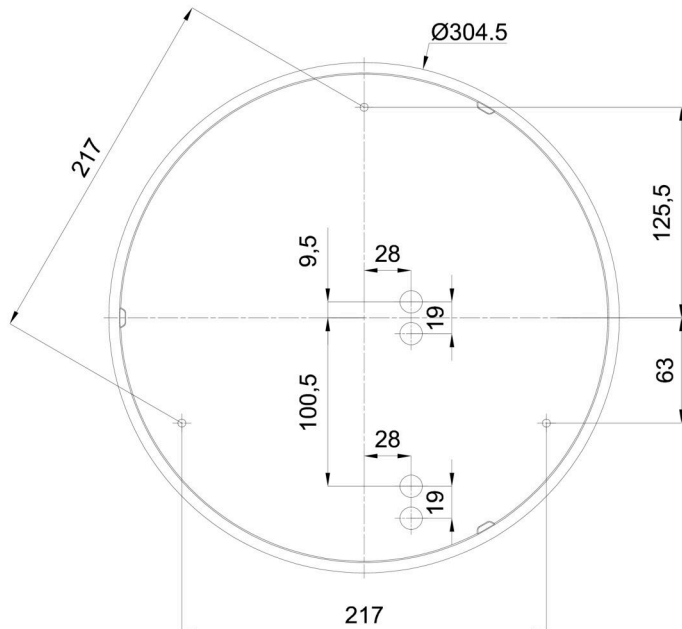

## Technisch

Arten von leuchten	Dimmbar
Befestigungsart	Aufbauleuchten
Basismaterial	polypropylen-verbundwerkstoff
Schattenmaterial	dreischichtiges Glas TRIPLEX OPAL
Grundfarbe	Weiß Ral9003
Schattenfarbe	Weiß
Schatten halten	Bajonett
Montageort	Wand / Decke
Breite	360 mm
Länge	360 mm
Höhe	126 mm
Durchmesser	ø 360 mm
Montageloch	3xø5mm
Kabeldurchgang	2xø16mm
Energieklasse	D
Schlagfestigkeit	IK01
Betriebstemperatur	von -20°C bis +30°C

Eulum-Daten für Berechnungsprogramme sind unter [www.osmont.cz](http://www.osmont.cz) verfügbar.

Logistik

EAN	8591728071059
Gewicht NTTO	2.5 Kg
Gewicht BTTO	2.8 Kg
Anzahl kartons	1 Stck
Paketvolumen	0.017 m <sup>3</sup>
Paket 1 breite	0.375 m
Paket 1 länge	0.355 m
Paket 1 höhe	0.13 m
Garantie*	60 Monate

\*Die Garantie für die Batterien gilt für 12 Monate ab Kaufdatum.

Einbaumaße:

Zusätzliches Sortiment:

Dekorativer Kragen

Produktcode	Name	Farbe	Beschreibung	Bild	Zeichnung
30136	B14/X14	Polierter Edelstahl	der Kragen wird durch den Schirm gehalten		
30135	B14/X4	Weiß Ral9003	der Kragen wird durch den Schirm gehalten		
30138	B14/X13	Grau	der Kragen wird durch den Schirm gehalten		
30137	B14/X12	Messing poliert	der Kragen wird durch den Schirm gehalten		

Lampenschirm

Produktcode	Name	Farbe	Beschreibung	Bild	Zeichnung
20055	014	Weiß		