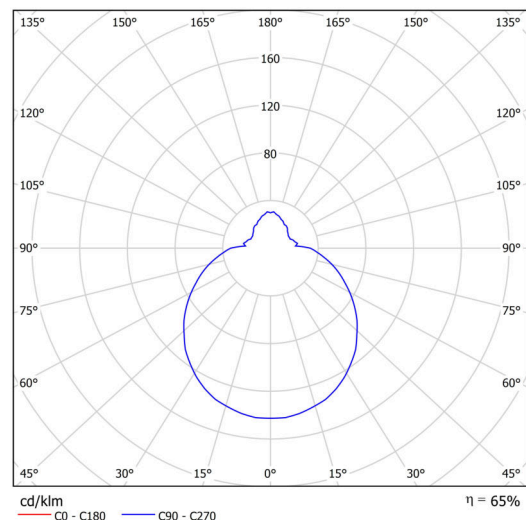

Leuchtend

Leuchtenlichtstrom	2030 lm
Lichtstrom der quelle	3130 lm
Leuchteneffizienz	106 lm/W
Temperature	4000 K
LED-Lebensdauer L80/B10	100000 Std.
CRI	Ra80
MacAdam	3
Fotobiologische Sicherheit der Leuchte	Risk group 0