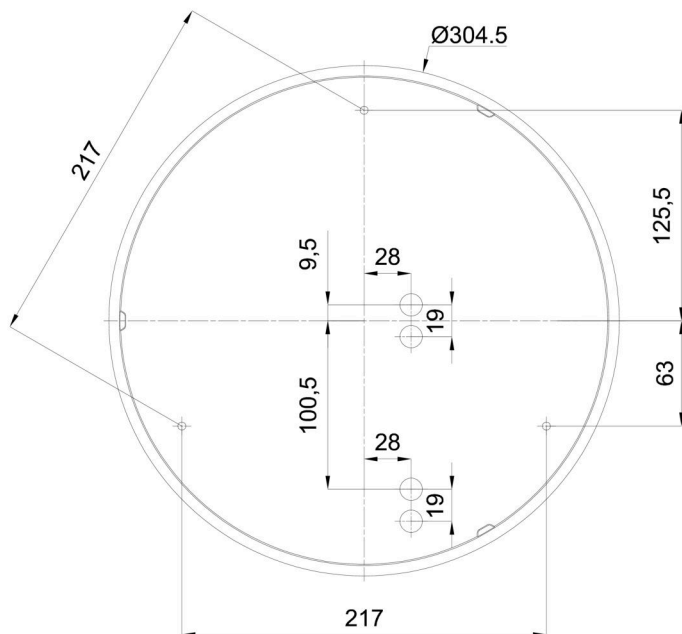

Technisch

Arten von leuchten	Sensor
Befestigungsart	Aufbauleuchten
Basismaterial	polypropylen-verbundwerkstoff
Schattenmaterial	dreischichtiges Glas TRIPLEX OPAL
Grundfarbe	Weiß Ral9003
Schattenfarbe	Weiß
Schatten halten	Bajonett
Montageort	Wand / Decke
Breite	360 mm
Länge	360 mm
Höhe	126 mm
Durchmesser	Ø 360 mm
Montageloch	3xØ5mm
Kabeldurchgang	2xØ16mm
Energieklasse	D
Schlagfestigkeit	IK01
Betriebstemperatur	von -20°C bis +30°C

Eulum-Daten für Berechnungsprogramme sind unter

Logistik

EAN	8591728071042
Gewicht NTTO	2.5 Kg
Gewicht BTTO	2.8 Kg
Anzahl kartons	1 Stck
Paketvolumen	0.017 m ³
Paket 1 breite	0.375 m
Paket 1 länge	0.355 m
Paket 1 höhe	0.13 m
Garantie*	60 Monate

*Die Garantie für die Batterien gilt für 12 Monate ab Kaufdatum.

Einbaumaße:

Zusätzliches Sortiment:

Dekorativer Kragen

Produktcode	Name	Farbe	Beschreibung	Bild	Zeichnung
30136	B14/X14	Polierter Edelstahl	der Kragen wird durch den Schirm gehalten		
30135	B14/X4	Weiß Ral9003	der Kragen wird durch den Schirm gehalten		
30138	B14/X13	Grau	der Kragen wird durch den Schirm gehalten		
30137	B14/X12	Messing poliert	der Kragen wird durch den Schirm gehalten		

Lampenschirm

Produktcode	Name	Farbe	Beschreibung	Bild	Zeichnung
20055	014	Weiß		