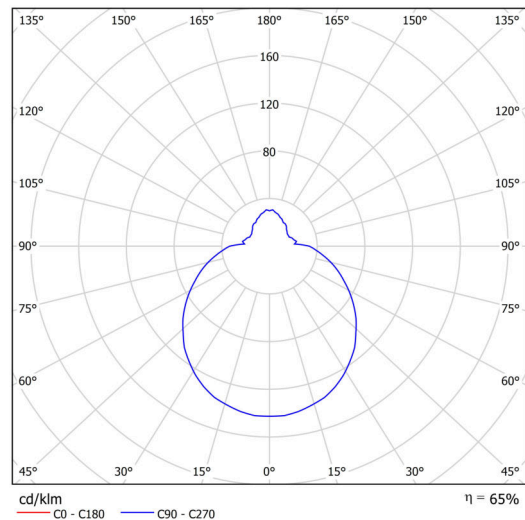

Leuchtend

Leuchtenlichtstrom	2030 lm
Lichtstrom der quelle	3130 lm
Leuchteneffizienz	106 lm/W
Temperature	4000 K
LED-Lebensdauer L80/B10	100000 Std.
CRI	Ra80
MacAdam	3
Fotobiologische Sicherheit der Leuchte	Risk group 0