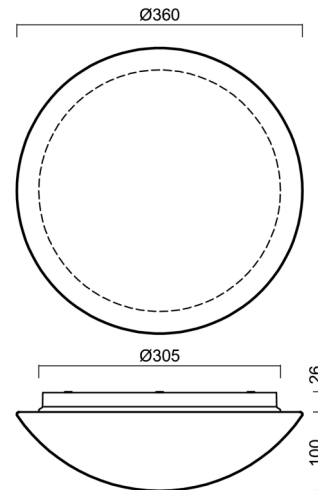

AURA 10 IP

LED-1L15E500BD14/014 HF 4K#

WWW.OSMONT.CZ

AURA 10 IP

Produktcode: AUR70879

Art: LED-1L15E500BD14/014 HF 4K#

Kurzbeschreibung der leuchte: Weiße anliegende LED-Sensorleuchte und Glasschirm TRIPLEX OPAL

Technisch

Arten von leuchten	Sensor
Befestigungsart	Aufbauleuchten
Basismaterial	polypropylen-verbundwerkstoff
Schattenmaterial	dreischichtiges Glas TRIPLEX OPAL
Grundfarbe	Weiß Ral9003
Schattenfarbe	Weiß
Schatten halten	Bajonett
Montageort	Wand / Decke
Breite	360 mm
Länge	360 mm
Höhe	126 mm
Durchmesser	Ø 360 mm
Montageloch	3xØ5mm
Kabeldurchgang	2xØ16mm
Energieklasse	D
Schlagfestigkeit	IK01
Betriebstemperatur	von -20°C bis +30°C

Lampenschirm

Produktcode	Name	Farbe	Beschreibung	Bild	Zeichnung
20055	014	Weiß		