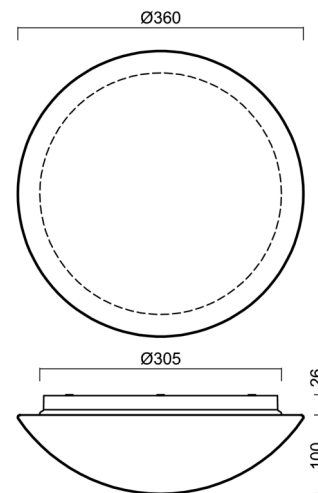

# AURA 10 IP

Produktcode: AUR70878

Art: LED-1L15E500BD14/014 4K#

Kurzbeschreibung der leuchte: Weiße anliegende LED-Leuchte ON/OFF und Glasschirm TRIPLEX OPAL

## Technisch

Arten von leuchten	Klassisch on/off
Befestigungsart	Aufbauleuchten
Basismaterial	polypropylen-verbundwerkstoff
Schattenmaterial	dreischichtiges Glas TRIPLEX OPAL
Grundfarbe	Weiß Ral9003
Schattenfarbe	Weiß
Schatten halten	Bajonett
Montageort	Wand / Decke
Breite	360 mm
Länge	360 mm
Höhe	126 mm
Durchmesser	ø 360 mm
Montageloch	3xø5mm
Kabeldurchgang	2xø16mm
Energieklasse	D
Schlagfestigkeit	IK01
Betriebstemperatur	von -20°C bis +30°C

Lampenschirm

Produktcode	Name	Farbe	Beschreibung	Bild	Zeichnung
20055	014	Weiß		