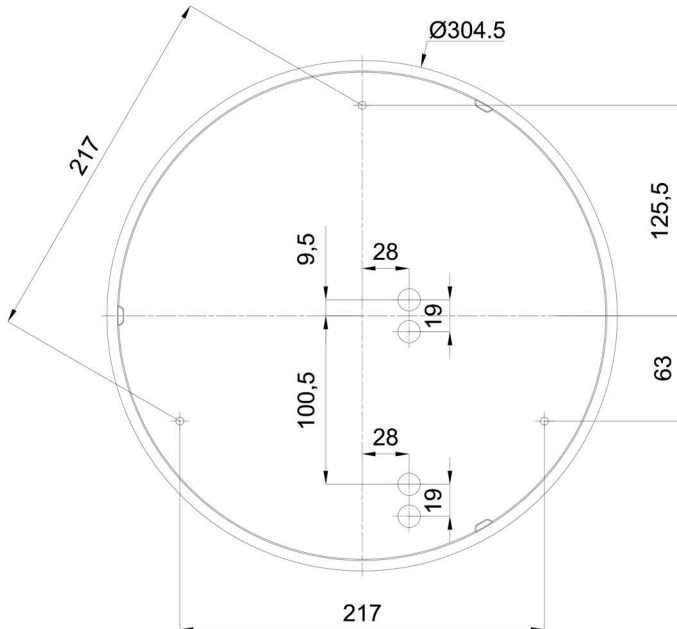

## Technisch

Arten von leuchten	Klassisch on/off
Befestigungsart	Aufbauleuchten
Basismaterial	polypropylen-verbundwerkstoff
Schattenmaterial	dreischichtiges Glas TRIPLEX OPAL
Grundfarbe	Weiß Ral9003
Schattenfarbe	Weiß
Schatten halten	Bajonett
Montageort	Wand / Decke
Breite	360 mm
Länge	360 mm
Höhe	126 mm
Durchmesser	ø 360 mm
Montageloch	3xø5mm
Kabeldurchgang	2xø16mm
Energieklasse	D
Schlagfestigkeit	IK01
Betriebstemperatur	von -20°C bis +30°C

Eulum-Daten für Berechnungsprogramme sind unter [www.osmont.cz](http://www.osmont.cz) verfügbar.

Logistik

EAN	8591728071035
Gewicht NTTO	2.5 Kg
Gewicht BTTO	2.8 Kg
Anzahl kartons	1 Stck
Paketvolumen	0.017 m <sup>3</sup>
Paket 1 breite	0.375 m
Paket 1 länge	0.355 m
Paket 1 höhe	0.13 m
Garantie*	60 Monate

\*Die Garantie für die Batterien gilt für 12 Monate ab Kaufdatum.

Einbaumaße:

Zusätzliches Sortiment:

Dekorativer Kragen

Produktcode	Name	Farbe	Beschreibung	Bild	Zeichnung
30136	B14/X14	Polierter Edelstahl	der Kragen wird durch den Schirm gehalten		
30135	B14/X4	Weiß Ral9003	der Kragen wird durch den Schirm gehalten		
30138	B14/X13	Grau	der Kragen wird durch den Schirm gehalten		
30137	B14/X12	Messing poliert	der Kragen wird durch den Schirm gehalten		

Lampenschirm

Produktcode	Name	Farbe	Beschreibung	Bild	Zeichnung
20055	014	Weiß		