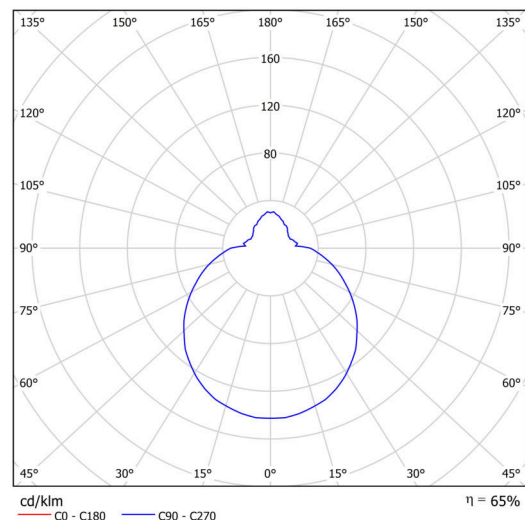

Leuchtend

Leuchtenlichtstrom	1440 lm
Lichtstrom der quelle	2220 lm
Lichtstrom der Lichtquelle im Notbetrieb	150 lm
Leuchteneffizienz	110 lm/W
Temperature	4000 K
LED-Lebensdauer L80/B10	100000 Std.
CRI	Ra80
MacAdam	3