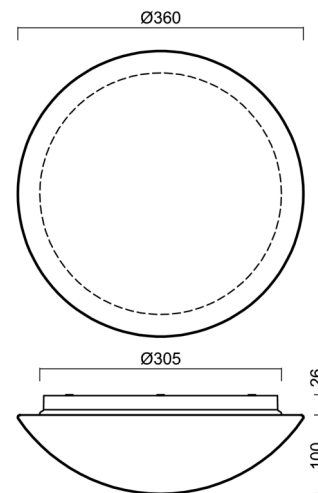

## Technisch

Arten von Leuchten	Notfall kombiniert + sensor
Befestigungsart	Aufbauleuchten
Basismaterial	polypropylen-verbundwerkstoff
Schattenmaterial	dreischichtiges Glas TRIPLEX OPAL
Grundfarbe	Weiß Ral9003
Schattenfarbe	Weiß
Schatten halten	Bajonett
Montageort	Wand / Decke
Breite	360 mm
Länge	360 mm
Höhe	126 mm
Durchmesser	Ø 360 mm
Montageloch	3xØ5mm
Kabeldurchgang	2xØ16mm
Energieklasse	D
Schlagfestigkeit	IK01
Betriebstemperatur	von -20°C bis +30°C

Lampenschirm

Produktcode	Name	Farbe	Beschreibung	Bild	Zeichnung
20055	014	Weiß		