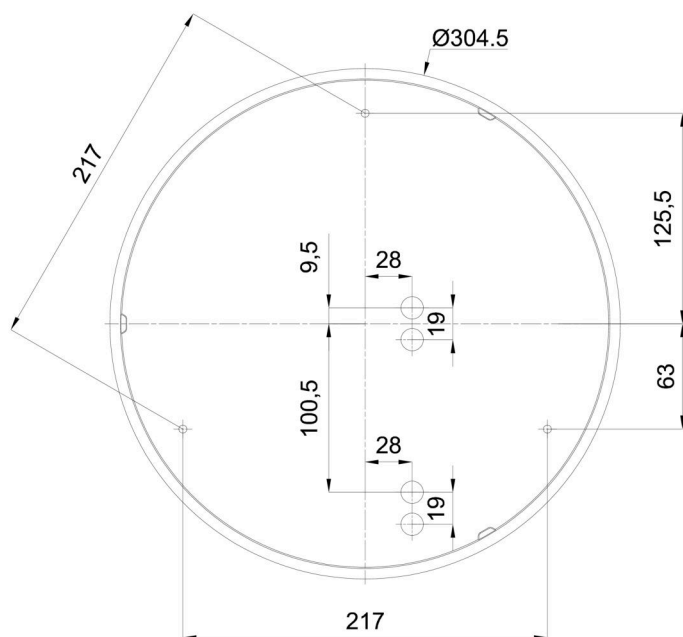

TECHNISCHES ARBEITSBLATT

Fotobiologische Sicherheit der Leuchte	Risk group 0

Eulum-Daten für Berechnungsprogramme sind unter www.osmont.cz verfügbar.

Logistik

EAN	8591728071028
Gewicht NTTO	2.5 Kg
Gewicht BTTO	2.8 Kg
Anzahl kartons	1 Stck
Paketvolumen	0.017 m³
Paket 1 breite	0.375 m
Paket 1 länge	0.355 m
Paket 1 höhe	0.13 m
Garantie*	60 Monate

*Die Garantie für die Batterien gilt für 12 Monate ab Kaufdatum.

Einbaumaße: