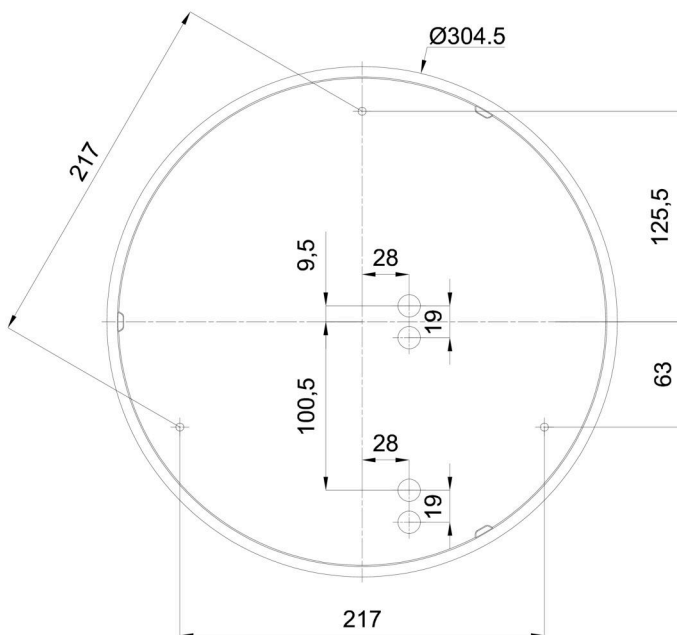

Technisch

Arten von Leuchten	Notfall kombiniert
Befestigungsart	Aufbauleuchten
Basismaterial	polypropylen-verbundwerkstoff
Schattenmaterial	dreischichtiges Glas TRIPLEX OPAL
Grundfarbe	Weiß Ral9003
Schattenfarbe	Weiß
Schatten halten	Bajonett
Montageort	Wand / Decke
Breite	360 mm
Länge	360 mm
Höhe	126 mm
Durchmesser	Ø 360 mm
Montageloch	3xØ5mm
Kabeldurchgang	2xØ16mm
Energieklasse	D
Schlagfestigkeit	IK01
Betriebstemperatur	von -20°C bis +30°C

TECHNISCHES ARBEITSBLATT

Fotobiologische Sicherheit der Leuchte	Risk group 0
--	--------------

Eulum-Daten für Berechnungsprogramme sind unter www.osmont.cz verfügbar.

Logistik

EAN	8591728071011
Gewicht NTTO	2.5 Kg
Gewicht BTTO	2.8 Kg
Anzahl kartons	1 Stck
Paketvolumen	0.017 m ³
Paket 1 breite	0.375 m
Paket 1 länge	0.355 m
Paket 1 höhe	0.13 m
Garantie*	60 Monate

*Die Garantie für die Batterien gilt für 12 Monate ab Kaufdatum.

Einbaumaße:

Zusätzliches Sortiment:

Dekorativer Kragen

Produktcode	Name	Farbe	Beschreibung	Bild	Zeichnung
30136	B14/X14	Polierter Edelstahl	der Kragen wird durch den Schirm gehalten		
30135	B14/X4	Weiß Ral9003	der Kragen wird durch den Schirm gehalten		
30138	B14/X13	Grau	der Kragen wird durch den Schirm gehalten		
30137	B14/X12	Messing poliert	der Kragen wird durch den Schirm gehalten		

Lampenschirm

Produktcode	Name	Farbe	Beschreibung	Bild	Zeichnung
20055	014	Weiß		