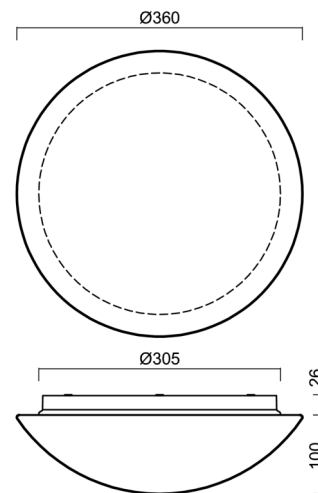

AURA 10 IP

LED-1L15E350BD14/014/NK1W 4K#

WWW.OSMONT.CZ

AURA 10 IP

Produktcode: AUR70876

Art: LED-1L15E350BD14/014/NK1W 4K#

Kurzbeschreibung der Leuchte: Weiße anliegende LED-Kombi-Notleuchte und Glasschirm TRIPLEX OPAL

Technisch

Arten von Leuchten	Notfall kombiniert
Befestigungsart	Aufbauleuchten
Basismaterial	polypropylen-verbundwerkstoff
Schattenmaterial	dreischichtiges Glas TRIPLEX OPAL
Grundfarbe	Weiß Ral9003
Schattenfarbe	Weiß
Schatten halten	Bajonett
Montageort	Wand / Decke
Breite	360 mm
Länge	360 mm
Höhe	126 mm
Durchmesser	Ø 360 mm
Montageloch	3xØ5mm
Kabeldurchgang	2xØ16mm
Energieklasse	D
Schlagfestigkeit	IK01
Betriebstemperatur	von -20°C bis +30°C

Lampenschirm

Produktcode	Name	Farbe	Beschreibung	Bild	Zeichnung
20055	014	Weiß		