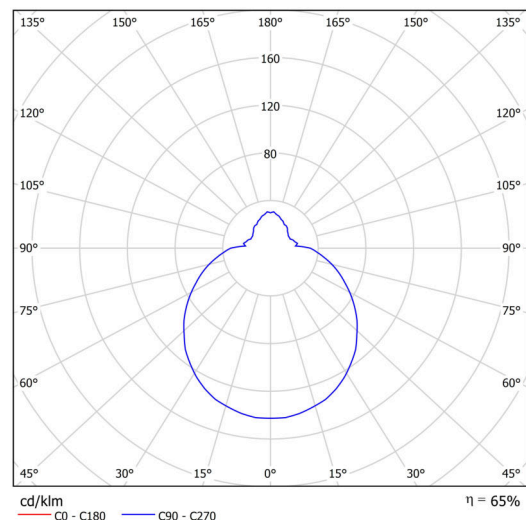

Leuchtend

Leuchtenlichtstrom	1440 lm
Lichtstrom der quelle	2220 lm
Lichtstrom der Lichtquelle im Notbetrieb	150 lm
Leuchteneffizienz	110 lm/W
Temperature	4000 K
LED-Lebensdauer L80/B10	100000 Std.
CRI	Ra80
MacAdam	3