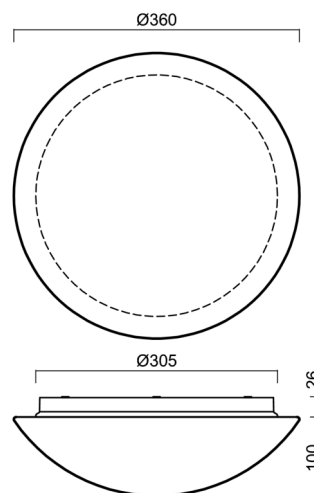

## Technisch

Arten von leuchten	Dimmbar
Befestigungsart	Aufbauleuchten
Basismaterial	polypropylen-verbundwerkstoff
Schattenmaterial	dreischichtiges Glas TRIPLEX OPAL
Grundfarbe	Weiß Ral9003
Schattenfarbe	Weiß
Schatten halten	Bajonett
Montageort	Wand / Decke
Breite	360 mm
Länge	360 mm
Höhe	126 mm
Durchmesser	ø 360 mm
Montageloch	3xø5mm
Kabeldurchgang	2xø16mm
Energieklasse	D
Schlagfestigkeit	IK01
Betriebstemperatur	von -20°C bis +30°C

Lampenschirm

Produktcode	Name	Farbe	Beschreibung	Bild	Zeichnung
20055	014	Weiß		