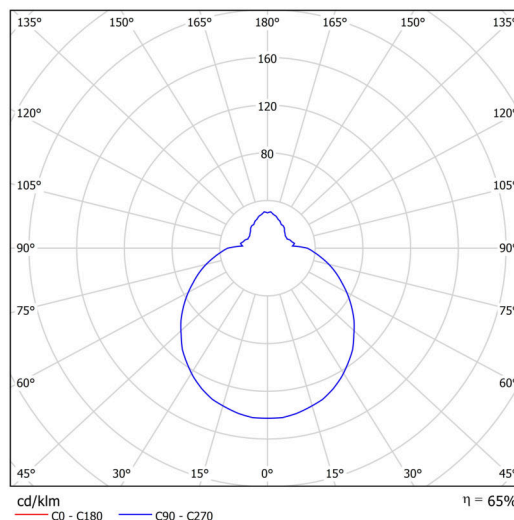

Leuchtend

Leuchtenlichtstrom	1440 lm
Lichtstrom der quelle	2220 lm
Leuchteneffizienz	110 lm/W
Temperature	4000 K
LED-Lebensdauer L80/B10	100000 Std.
CRI	Ra80
MacAdam	3
Fotobiologische Sicherheit der Leuchte	Risk group 0