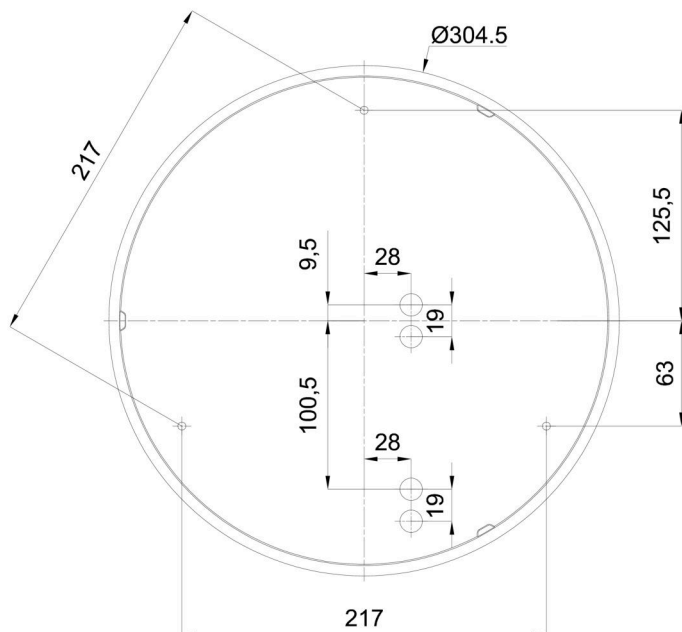

## Technisch

Arten von leuchten	Dimmbar
Befestigungsart	Aufbauleuchten
Basismaterial	polypropylen-verbundwerkstoff
Schattenmaterial	dreischichtiges Glas TRIPLEX OPAL
Grundfarbe	Weiß Ral9003
Schattenfarbe	Weiß
Schatten halten	Bajonett
Montageort	Wand / Decke
Breite	360 mm
Länge	360 mm
Höhe	126 mm
Durchmesser	ø 360 mm
Montageloch	3xø5mm
Kabeldurchgang	2xø16mm
Energieklasse	D
Schlagfestigkeit	IK01
Betriebstemperatur	von -20°C bis +30°C

Eulum-Daten für Berechnungsprogramme sind unter [www.osmont.cz](http://www.osmont.cz) verfügbar.

Logistik

EAN	8591728070991
Gewicht NTTO	2.5 Kg
Gewicht BTTO	2.8 Kg
Anzahl kartons	1 Stck
Paketvolumen	0.017 m <sup>3</sup>
Paket 1 breite	0.375 m
Paket 1 länge	0.355 m
Paket 1 höhe	0.13 m
Garantie*	60 Monate

\*Die Garantie für die Batterien gilt für 12 Monate ab Kaufdatum.

Einbaumaße:

Zusätzliches Sortiment:

Dekorativer Kragen

Produktcode	Name	Farbe	Beschreibung	Bild	Zeichnung
30136	B14/X14	Polierter Edelstahl	der Kragen wird durch den Schirm gehalten		
30135	B14/X4	Weiß Ral9003	der Kragen wird durch den Schirm gehalten		
30138	B14/X13	Grau	der Kragen wird durch den Schirm gehalten		
30137	B14/X12	Messing poliert	der Kragen wird durch den Schirm gehalten		

Lampenschirm

Produktcode	Name	Farbe	Beschreibung	Bild	Zeichnung
20055	014	Weiß		