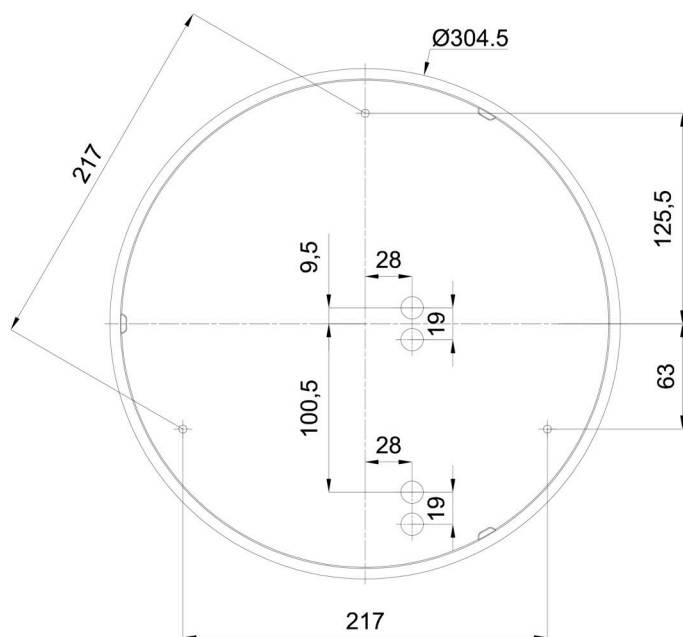

TECHNISCHES ARBEITSBLATT

Fotobiologische Sicherheit der Leuchte	Risk group 0

Eulum-Daten für Berechnungsprogramme sind unter www.osmont.cz verfügbar.

Logistik

EAN	8591728070786
Gewicht NTTO	2.5 Kg
Gewicht BTTO	2.8 Kg
Anzahl kartons	1 Stck
Paketvolumen	0.017 m³
Paket 1 breite	0.375 m
Paket 1 länge	0.355 m
Paket 1 höhe	0.13 m
Garantie*	60 Monate

*Die Garantie für die Batterien gilt für 12 Monate ab Kaufdatum.

Einbaumaße: