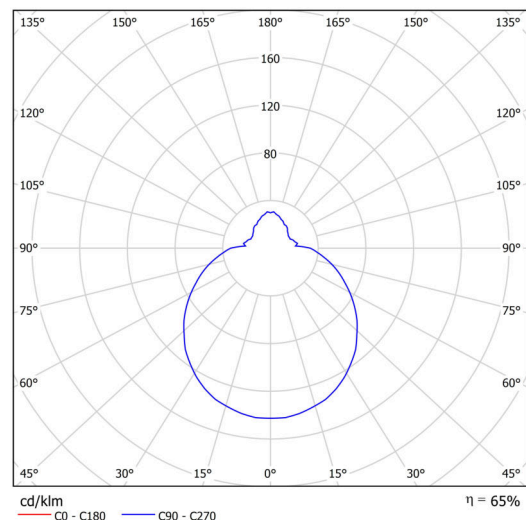

Leuchtend

Leuchtenlichtstrom	1950 lm
Lichtstrom der quelle	3000 lm
Lichtstrom der Lichtquelle im Notbetrieb	150 lm
Leuchteneffizienz	102 lm/W
Temperature	3000 K
LED-Lebensdauer L80/B10	100000 Std.
CRI	Ra80
MacAdam	3