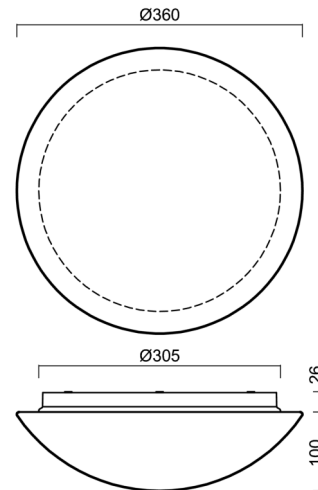

## Technisch

Arten von Leuchten	Notfall kombiniert
Befestigungsart	Aufbauleuchten
Basismaterial	polypropylen-verbundwerkstoff
Schattenmaterial	dreischichtiges Glas TRIPLEX OPAL
Grundfarbe	Weiß Ral9003
Schattenfarbe	Weiß
Schatten halten	Bajonett
Montageort	Wand / Decke
Breite	360 mm
Länge	360 mm
Höhe	126 mm
Durchmesser	Ø 360 mm
Montageloch	3xØ5mm
Kabeldurchgang	2xØ16mm
Energieklasse	D
Schlagfestigkeit	IK01
Betriebstemperatur	von -20°C bis +30°C

Lampenschirm

Produktcode	Name	Farbe	Beschreibung	Bild	Zeichnung
20055	014	Weiß		