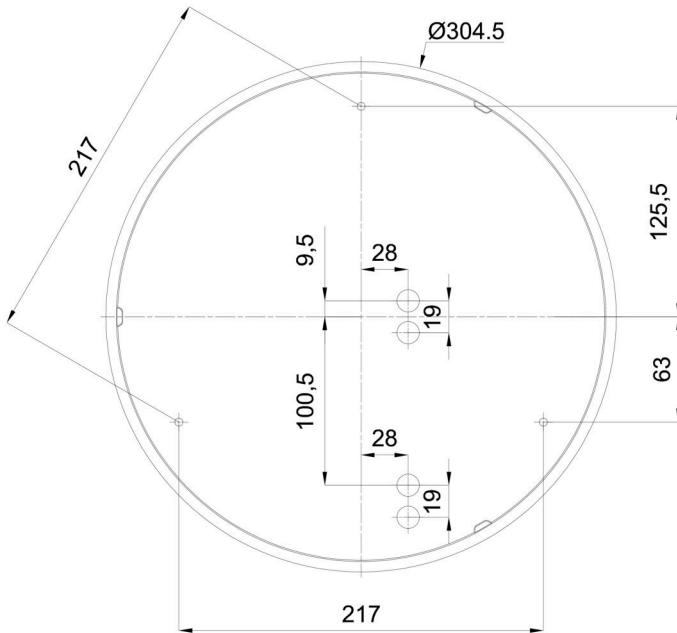

Technisch

Arten von leuchten	Sensor
Befestigungsart	Aufbauleuchten
Basismaterial	polypropylen-verbundwerkstoff
Schattenmaterial	dreischichtiges Glas TRIPLEX OPAL
Grundfarbe	Weiß Ral9003
Schattenfarbe	Weiß
Schatten halten	Bajonett
Montageort	Wand / Decke
Breite	360 mm
Länge	360 mm
Höhe	126 mm
Durchmesser	ø 360 mm
Montageloch	3xø5mm
Kabeldurchgang	2xø16mm
Energieklasse	D
Schlagfestigkeit	IK01
Betriebstemperatur	von -20°C bis +30°C

Eulum-Daten für Berechnungsprogramme sind unter

Logistik

EAN	8591728070755
Gewicht NTTO	2.5 Kg
Gewicht BTTO	2.8 Kg
Anzahl kartons	1 Stck
Paketvolumen	0.017 m ³
Paket 1 breite	0.375 m
Paket 1 länge	0.355 m
Paket 1 höhe	0.13 m
Garantie*	60 Monate

*Die Garantie für die Batterien gilt für 12 Monate ab Kaufdatum.

Einbaumaße:

Zusätzliches Sortiment:

Dekorativer Kragen

Produktcode	Name	Farbe	Beschreibung	Bild	Zeichnung
30136	B14/X14	Polierter Edelstahl	der Kragen wird durch den Schirm gehalten		
30135	B14/X4	Weiß Ral9003	der Kragen wird durch den Schirm gehalten		
30138	B14/X13	Grau	der Kragen wird durch den Schirm gehalten		
30137	B14/X12	Messing poliert	der Kragen wird durch den Schirm gehalten		

Lampenschirm

Produktcode	Name	Farbe	Beschreibung	Bild	Zeichnung
20055	014	Weiß		