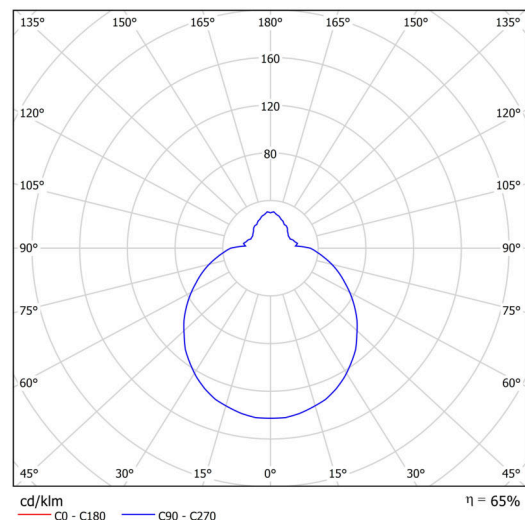

Leuchtend

Leuchtenlichtstrom	1950 lm
Lichtstrom der quelle	3000 lm
Leuchteneffizienz	102 lm/W
Temperature	3000 K
LED-Lebensdauer L80/B10	100000 Std.
CRI	Ra80
MacAdam	3
Fotobiologische Sicherheit der Leuchte	Risk group 0