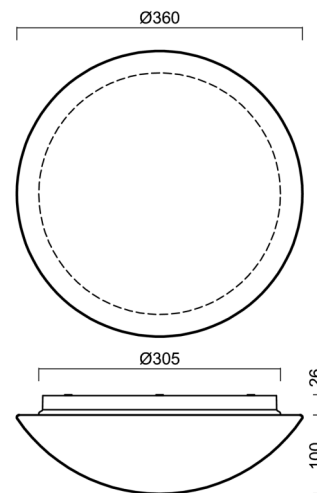

AURA 10 IP

LED-1L15E500BD14/014 HF 3K#

WWW.OSMONT.CZ

AURA 10 IP

Produktcode: AUR70379

Art: LED-1L15E500BD14/014 HF 3K#

Kurzbeschreibung der leuchte: Weiße anliegende LED-Sensorleuchte und Glasschirm TRIPLEX OPAL

Technisch

Arten von leuchten	Sensor
Befestigungsart	Aufbauleuchten
Basismaterial	polypropylen-verbundwerkstoff
Schattenmaterial	dreischichtiges Glas TRIPLEX OPAL
Grundfarbe	Weiß Ral9003
Schattenfarbe	Weiß
Schatten halten	Bajonett
Montageort	Wand / Decke
Breite	360 mm
Länge	360 mm
Höhe	126 mm
Durchmesser	ø 360 mm
Montageloch	3xø5mm
Kabeldurchgang	2xø16mm
Energieklasse	D
Schlagfestigkeit	IK01
Betriebstemperatur	von -20°C bis +30°C

Lampenschirm

Produktcode	Name	Farbe	Beschreibung	Bild	Zeichnung
20055	014	Weiß		