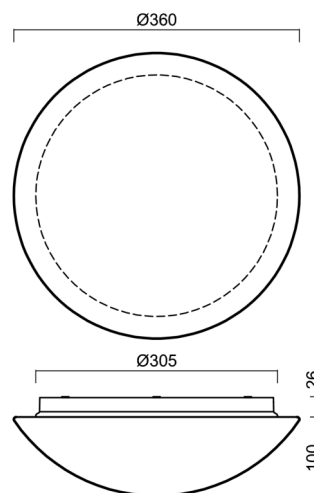

AURA 10 IP

LED-1L15E500BD14/014 3K#

WWW.OSMONT.CZ

AURA 10 IP

Produktcode: AUR70378

Art: LED-1L15E500BD14/014 3K#

Kurzbeschreibung der leuchte: Weiße anliegende LED-Leuchte ON/OFF und Glasschirm TRIPLEX OPAL

Technisch

Arten von leuchten	Klassisch on/off
Befestigungsart	Aufbauleuchten
Basismaterial	polypropylen-verbundwerkstoff
Schattenmaterial	dreischichtiges Glas TRIPLEX OPAL
Grundfarbe	Weiß Ral9003
Schattenfarbe	Weiß
Schatten halten	Bajonett
Montageort	Wand / Decke
Breite	360 mm
Länge	360 mm
Höhe	126 mm
Durchmesser	ø 360 mm
Montageloch	3xø5mm
Kabeldurchgang	2xø16mm
Energieklasse	D
Schlagfestigkeit	IK01
Betriebstemperatur	von -20°C bis +30°C

Lampenschirm

Produktcode	Name	Farbe	Beschreibung	Bild	Zeichnung
20055	014	Weiß		