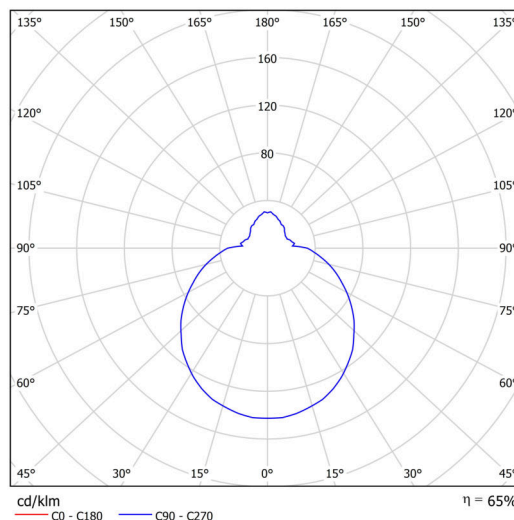

Leuchtend

Leuchtenlichtstrom	1950 lm
Lichtstrom der quelle	3000 lm
Leuchteneffizienz	102 lm/W
Temperature	3000 K
LED-Lebensdauer L80/B10	100000 Std.
CRI	Ra80
MacAdam	3
Fotobiologische Sicherheit der Leuchte	Risk group 0