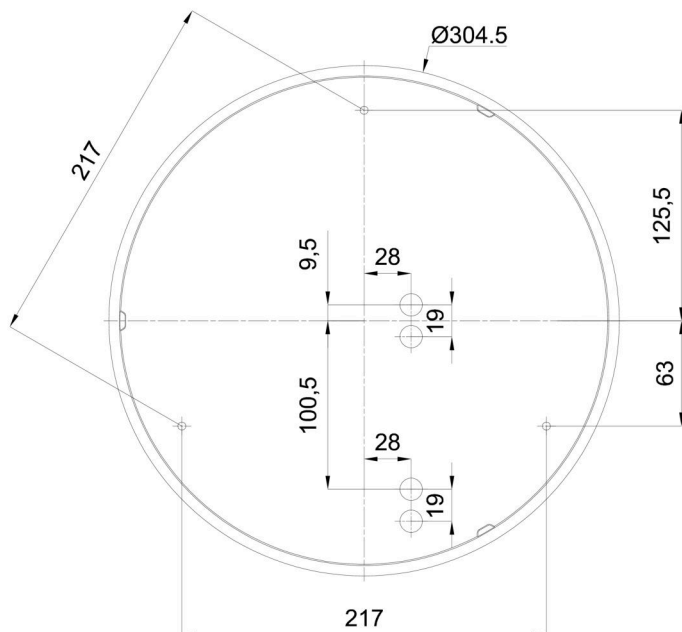

Technisch

Arten von leuchten	Klassisch on/off
Befestigungsart	Aufbauleuchten
Basismaterial	polypropylen-verbundwerkstoff
Schattenmaterial	dreischichtiges Glas TRIPLEX OPAL
Grundfarbe	Weiß Ral9003
Schattenfarbe	Weiß
Schatten halten	Bajonett
Montageort	Wand / Decke
Breite	360 mm
Länge	360 mm
Höhe	126 mm
Durchmesser	ø 360 mm
Montageloch	3xø5mm
Kabeldurchgang	2xø16mm
Energieklasse	D
Schlagfestigkeit	IK01
Betriebstemperatur	von -20°C bis +30°C

Eulum-Daten für Berechnungsprogramme sind unter www.osmont.cz verfügbar.

Logistik

EAN	8591728070748
Gewicht NTTO	2.5 Kg
Gewicht BTTO	2.8 Kg
Anzahl kartons	1 Stck
Paketvolumen	0.017 m ³
Paket 1 breite	0.375 m
Paket 1 länge	0.355 m
Paket 1 höhe	0.13 m
Garantie*	60 Monate

*Die Garantie für die Batterien gilt für 12 Monate ab Kaufdatum.

Einbaumaße:

Zusätzliches Sortiment:

Dekorativer Kragen

Produktcode	Name	Farbe	Beschreibung	Bild	Zeichnung
30136	B14/X14	Polierter Edelstahl	der Kragen wird durch den Schirm gehalten		
30135	B14/X4	Weiß Ral9003	der Kragen wird durch den Schirm gehalten		
30138	B14/X13	Grau	der Kragen wird durch den Schirm gehalten		
30137	B14/X12	Messing poliert	der Kragen wird durch den Schirm gehalten		

Lampenschirm

Produktcode	Name	Farbe	Beschreibung	Bild	Zeichnung
20055	014	Weiß		