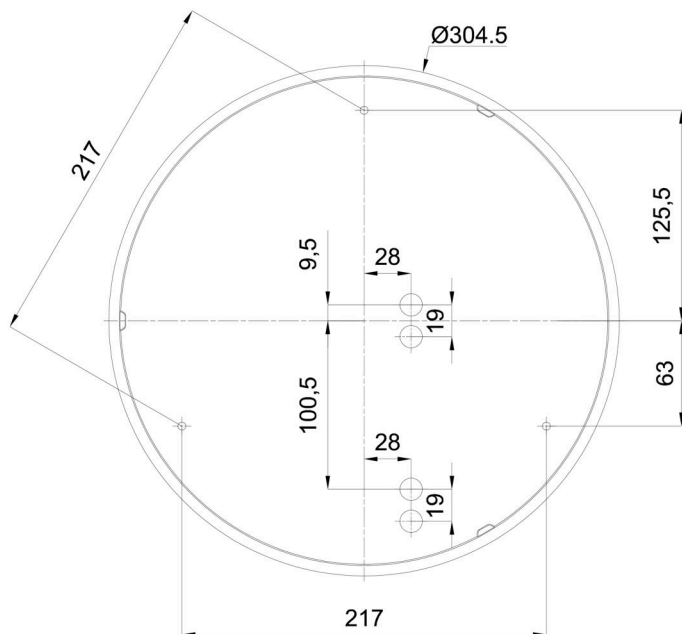

Technisch

Arten von leuchten	Corridor
Befestigungsart	Aufbauleuchten
Basismaterial	polypropylen-verbundwerkstoff
Schattenmaterial	dreischichtiges Glas TRIPLEX OPAL
Grundfarbe	Weiß Ral9003
Schattenfarbe	Weiß
Schatten halten	Bajonett
Montageort	Wand / Decke
Breite	360 mm
Länge	360 mm
Höhe	126 mm
Durchmesser	Ø 360 mm
Montageloch	3xØ5mm
Kabeldurchgang	2xØ16mm
Energieklasse	D
Schlagfestigkeit	IK01
Betriebstemperatur	von -20°C bis +30°C

Eulum-Daten für Berechnungsprogramme sind unter

Logistik

EAN	8591728070717
Gewicht NTTO	2.5 Kg
Gewicht BTTO	2.8 Kg
Anzahl kartons	1 Stck
Paketvolumen	0.017 m ³
Paket 1 breite	0.375 m
Paket 1 länge	0.355 m
Paket 1 höhe	0.13 m
Garantie*	60 Monate

*Die Garantie für die Batterien gilt für 12 Monate ab Kaufdatum.

Einbaumaße:

Zusätzliches Sortiment:

Dekorativer Kragen

Produktcode	Name	Farbe	Beschreibung	Bild	Zeichnung
30136	B14/X14	Polierter Edelstahl	der Kragen wird durch den Schirm gehalten		
30135	B14/X4	Weiß Ral9003	der Kragen wird durch den Schirm gehalten		
30138	B14/X13	Grau	der Kragen wird durch den Schirm gehalten		
30137	B14/X12	Messing poliert	der Kragen wird durch den Schirm gehalten		

Lampenschirm

Produktcode	Name	Farbe	Beschreibung	Bild	Zeichnung
20055	014	Weiß		