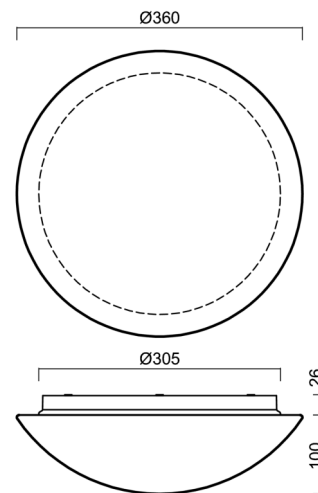

AURA 10 IP

LED-1L15E350BD14/014 HF CORR 3K#

WWW.OSMONT.CZ

AURA 10 IP

Produktcode: AUR70375

Art: LED-1L15E350BD14/014 HF CORR 3K#

Kurzbeschreibung der leuchte: Weiße anliegende LED-Leuchte mit KORRIDOR-Funktion und Glasschirm TRIPLEX OPAL

Technisch

Arten von leuchten	Corridor
Befestigungsart	Aufbauleuchten
Basismaterial	polypropylen-verbundwerkstoff
Schattenmaterial	dreischichtiges Glas TRIPLEX OPAL
Grundfarbe	Weiß Ral9003
Schattenfarbe	Weiß
Schatten halten	Bajonett
Montageort	Wand / Decke
Breite	360 mm
Länge	360 mm
Höhe	126 mm
Durchmesser	Ø 360 mm
Montageloch	3xØ5mm
Kabeldurchgang	2xØ16mm
Energieklasse	D
Schlagfestigkeit	IK01
Betriebstemperatur	von -20°C bis +30°C

Lampenschirm

Produktcode	Name	Farbe	Beschreibung	Bild	Zeichnung
20055	014	Weiß		