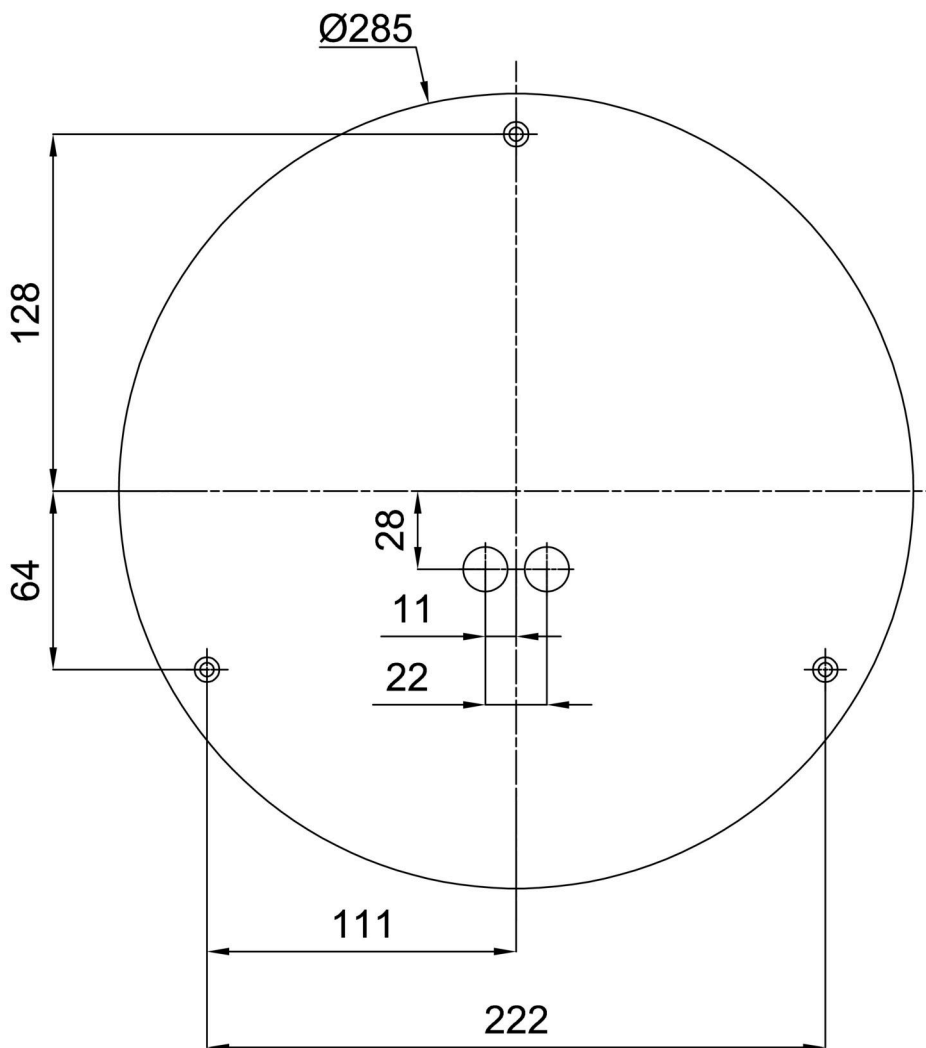

Logistik

EAN	8591728071912
Gewicht NTTO	2.5 Kg
Gewicht BTTO	2.8 Kg
Anzahl kartons	1 Stck
Paketvolumen	0.017 m³
Paket 1 breite	0.375 m
Paket 1 länge	0.355 m
Paket 1 höhe	0.13 m
Garantie*	60 Monate

*Die Garantie für die Batterien gilt für 12 Monate ab Kaufdatum.

Einbaumaße: