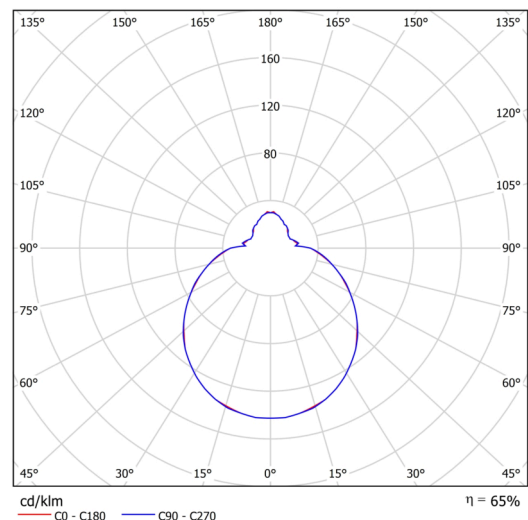

Leuchtend

Leuchtenlichtstrom	1930 lm
Lichtstrom der quelle	2970 lm
Leuchteneffizienz	107 lm/W
Temperature	2700-6500 K
LED-Lebensdauer L80/B10	100000 Std.
CRI	Ra80
MacAdam	3
Fotobiologische Sicherheit der Leuchte	Risk group 0