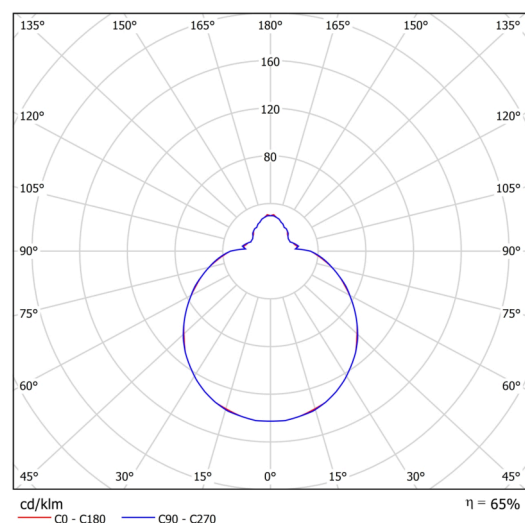

Leuchtend

Leuchtenlichtstrom	1930 lm
Lichtstrom der quelle	2970 lm
Leuchteneffizienz	107 lm/W
Temperature	2700-6500 K
LED-Lebensdauer L80/B10	100000 Std.
CRI	Ra80
MacAdam	3
Fotobiologische Sicherheit der Leuchte	Risk group 0

Eulum-Daten für Berechnungsprogramme sind unter www.osmont.cz verfügbar.