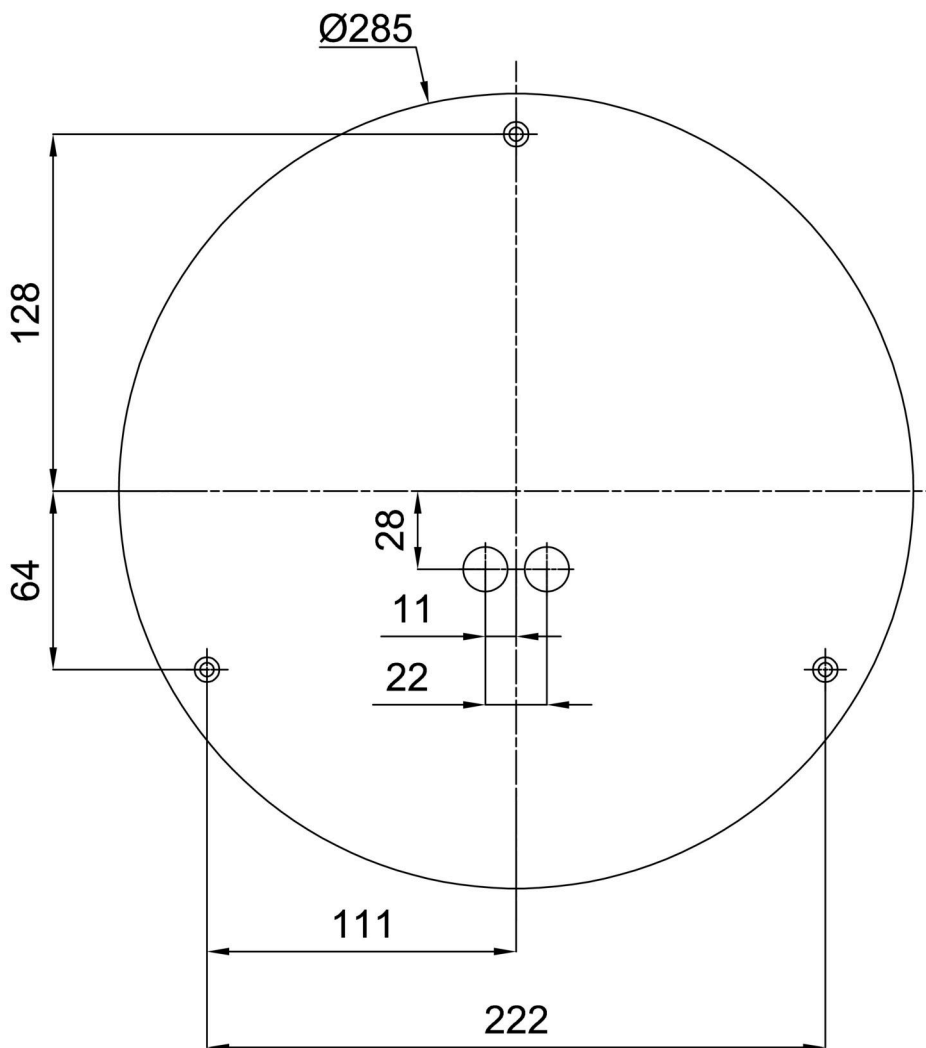

Logistik

EAN	8591728071714
Gewicht NTTO	2.5 Kg
Gewicht BTTO	2.8 Kg
Anzahl kartons	1 Stck
Paketvolumen	0.017 m³
Paket 1 breite	0.375 m
Paket 1 länge	0.355 m
Paket 1 höhe	0.13 m
Garantie*	60 Monate

*Die Garantie für die Batterien gilt für 12 Monate ab Kaufdatum.

Einbaumaße: