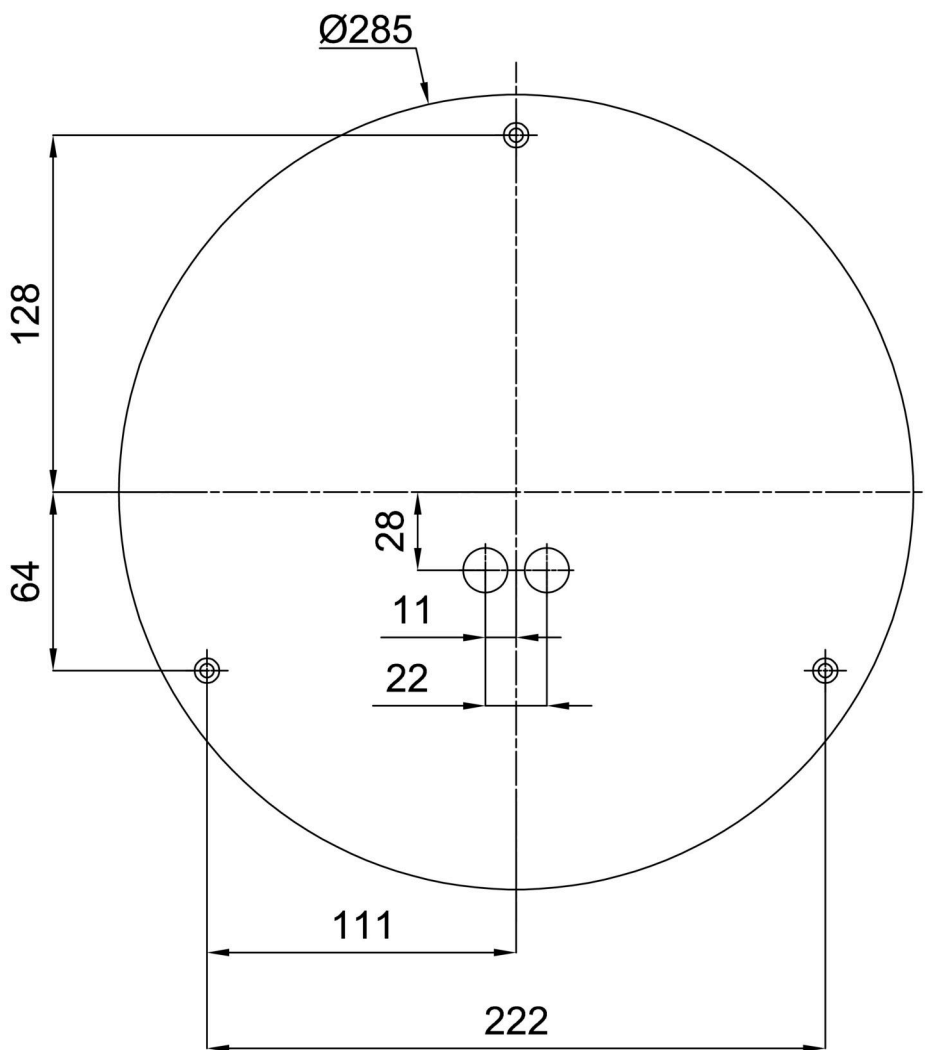

Logistik

EAN	8591728071691
Gewicht NTTO	2.5 Kg
Gewicht BTTO	2.8 Kg
Anzahl kartons	1 Stck
Paketvolumen	0.017 m³
Paket 1 breite	0.375 m
Paket 1 länge	0.355 m
Paket 1 höhe	0.13 m
Garantie*	60 Monate

*Die Garantie für die Batterien gilt für 12 Monate ab Kaufdatum.

Einbaumaße: