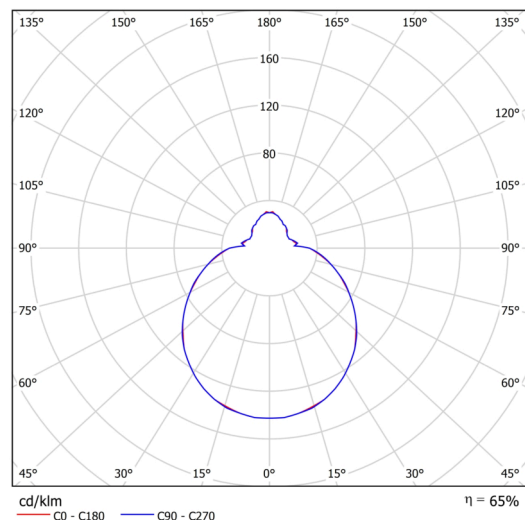

Leuchtdend

Leuchtenlichtstrom	1950/2030 lm
Lichtstrom der quelle	3000/3130 lm
Leuchteneffizienz	102 lm/W
Temperature	3000/4000 K
LED-Lebensdauer L80/B10	100000 Std.
CRI	Ra80
MacAdam	3
Fotobiologische Sicherheit der Leuchte	Risk group 0