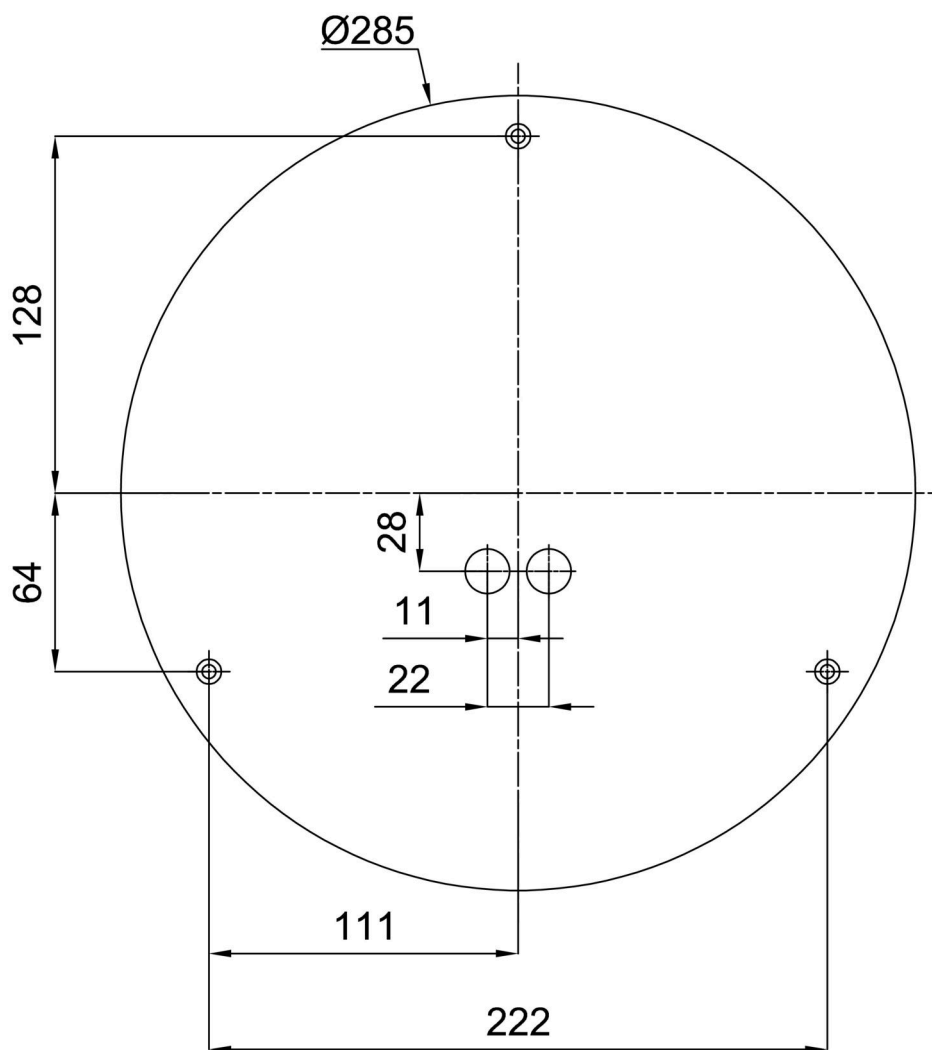

Logistik

EAN	8591728071684
Gewicht NTTO	2.5 Kg
Gewicht BTTO	2.8 Kg
Anzahl kartons	1 Stck
Paketvolumen	0.017 m³
Paket 1 breite	0.375 m
Paket 1 länge	0.355 m
Paket 1 höhe	0.13 m
Garantie*	60 Monate

*Die Garantie für die Batterien gilt für 12 Monate ab Kaufdatum.

Einbaumaße: