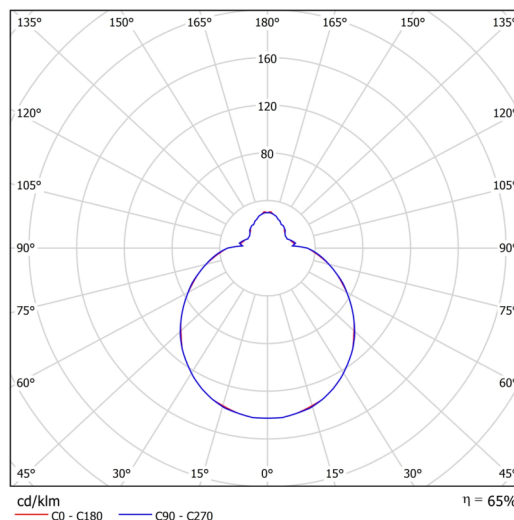

Leuchtend

Leuchtenlichtstrom	1950/2030 lm
Lichtstrom der quelle	3000/3130 lm
Leuchteneffizienz	102 lm/W
Temperature	3000/4000 K
LED-Lebensdauer L80/B10	100000 Std.
CRI	Ra80
MacAdam	3
Fotobiologische Sicherheit der Leuchte	Risk group 0