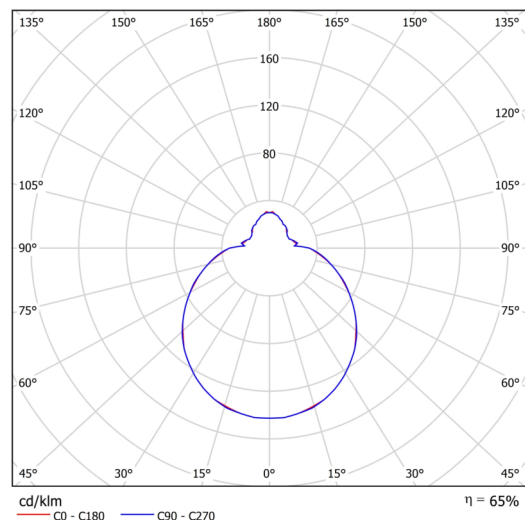

Leuchtdend

Leuchtenlichtstrom	1380/1440 lm
Lichtstrom der quelle	2130/2220 lm
Leuchteneffizienz	106 lm/W
Temperature	3000/4000 K
LED-Lebensdauer L80/B10	100000 Std.
CRI	Ra80
MacAdam	3
Fotobiologische Sicherheit der Leuchte	Risk group 0