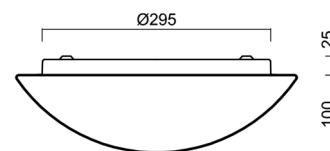

Technisch

| | |
|--------------------|-----------------------------------|
| Arten von leuchten | Sensor |
| Befestigungsart | Aufbauleuchten |
| Basismaterial | Stahl |
| Schattenmaterial | dreischichtiges Glas TRIPLEX OPAL |
| Grundfarbe | Weiß Ral9003 |
| Schattenfarbe | Weiß |
| Schatten halten | Bajonett |
| Montageort | Wand / Decke |
| Breite | 360 mm |
| Länge | 360 mm |
| Höhe | 125 mm |
| Durchmesser | ø 360 mm |
| Montageloch | 3xø5mm |
| Kabeldurchgang | 2xø16mm |
| Energieklasse | D |
| Schlagfestigkeit | IK01 |
| Betriebstemperatur | von -20°C bis +30°C |