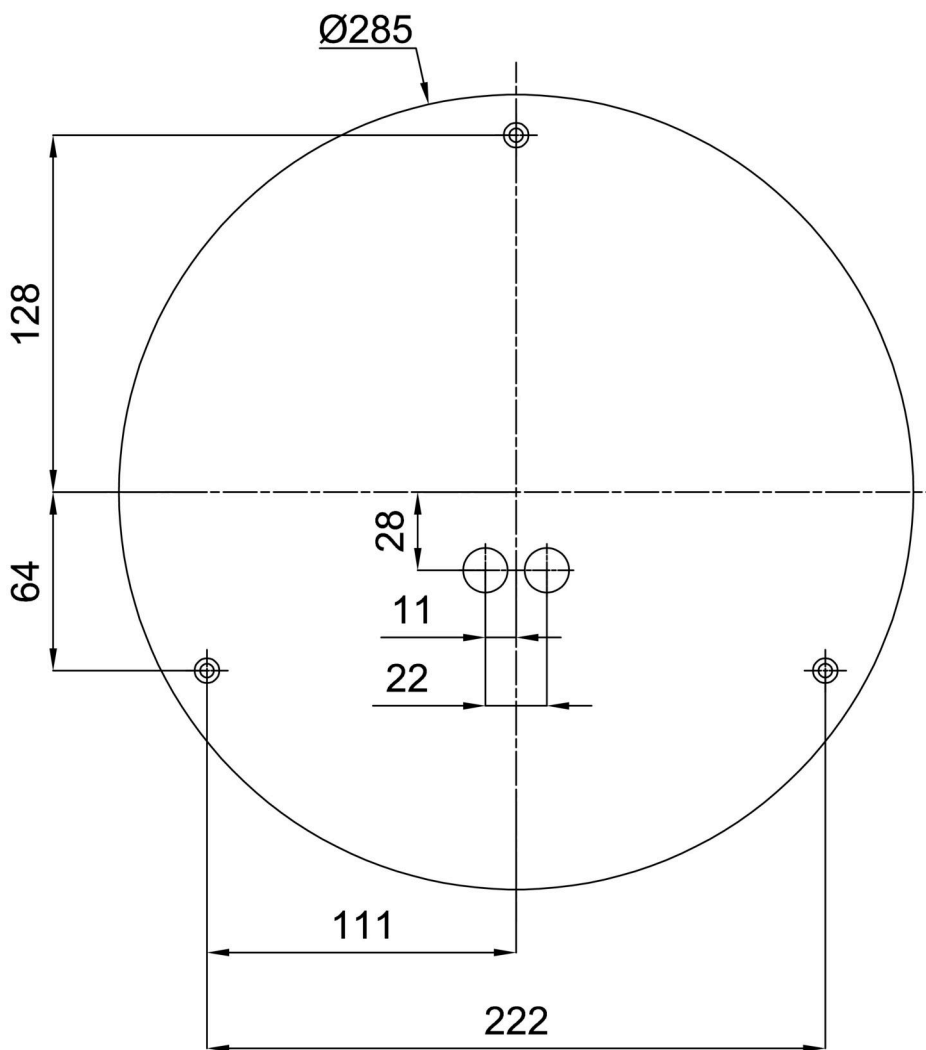

Logistik

EAN	8591728071660
Gewicht NTTO	2.5 Kg
Gewicht BTTO	2.8 Kg
Anzahl kartons	1 Stck
Paketvolumen	0.017 m³
Paket 1 breite	0.375 m
Paket 1 länge	0.355 m
Paket 1 höhe	0.13 m
Garantie*	60 Monate

*Die Garantie für die Batterien gilt für 12 Monate ab Kaufdatum.

Einbaumaße: