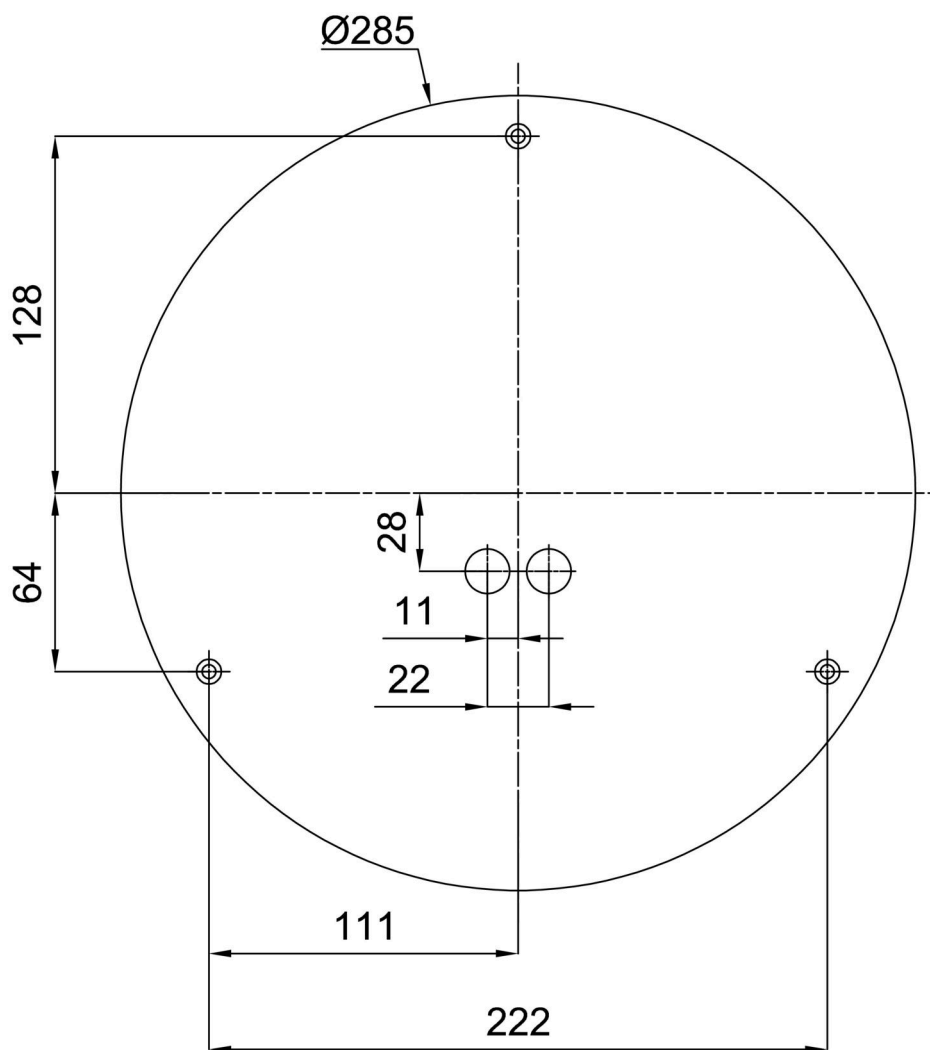

Logistik

EAN	8591728071653
Gewicht NTTO	2.5 Kg
Gewicht BTTO	2.8 Kg
Anzahl kartons	1 Stck
Paketvolumen	0.017 m³
Paket 1 breite	0.375 m
Paket 1 länge	0.355 m
Paket 1 höhe	0.13 m
Garantie*	60 Monate

*Die Garantie für die Batterien gilt für 12 Monate ab Kaufdatum.

Einbaumaße: