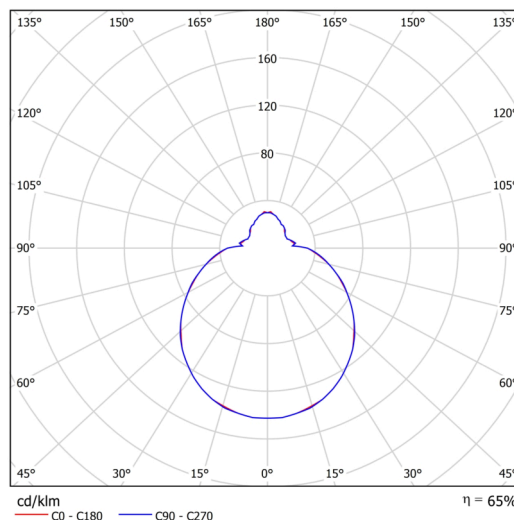

Leuchtdend

Leuchtenlichtstrom	1380/1440 lm
Lichtstrom der quelle	2130/2220 lm
Leuchteneffizienz	106 lm/W
Temperature	3000/4000 K
LED-Lebensdauer L80/B10	100000 Std.
CRI	Ra80
MacAdam	3
Fotobiologische Sicherheit der Leuchte	Risk group 0